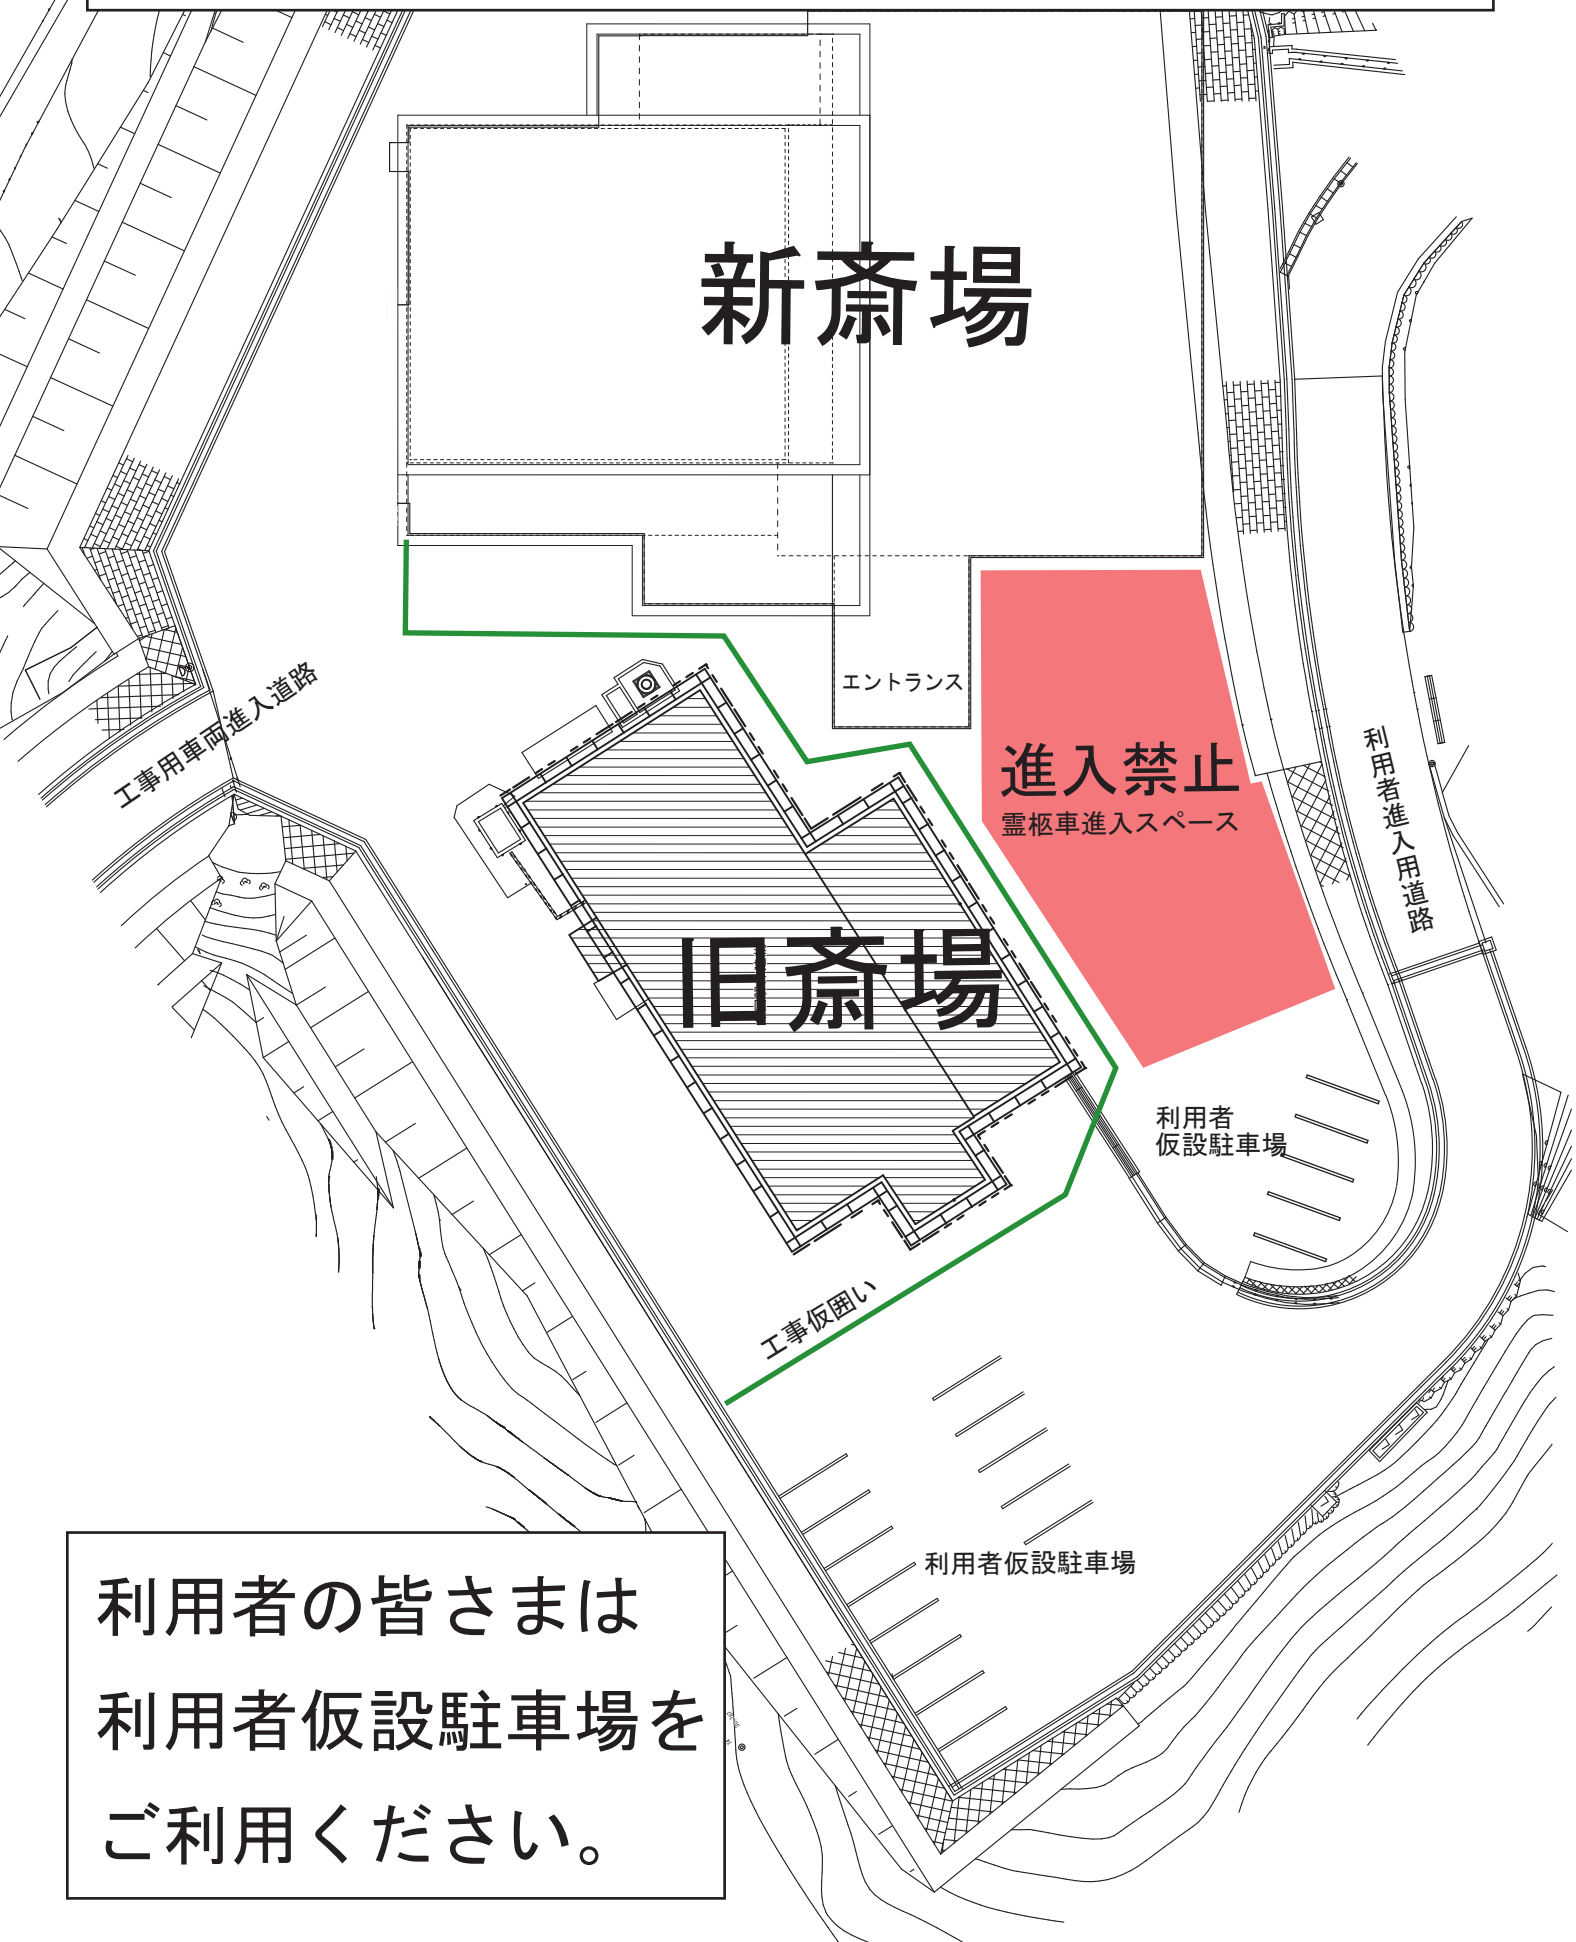

利用者の皆さまへ

旧齋場解体撤去工事期間中の進入図です。解体撤去後、周辺整備工事期間中については、工事進捗に合わせて仮設駐車場所を変更しながら工事を行っていきます。

利用者の皆さまにはご迷惑をおかけいたしますが、ご理解とご協力の程、よろしくお願い申し上げます。

利用者の皆さまは
利用者仮設駐車場を
ご利用ください。