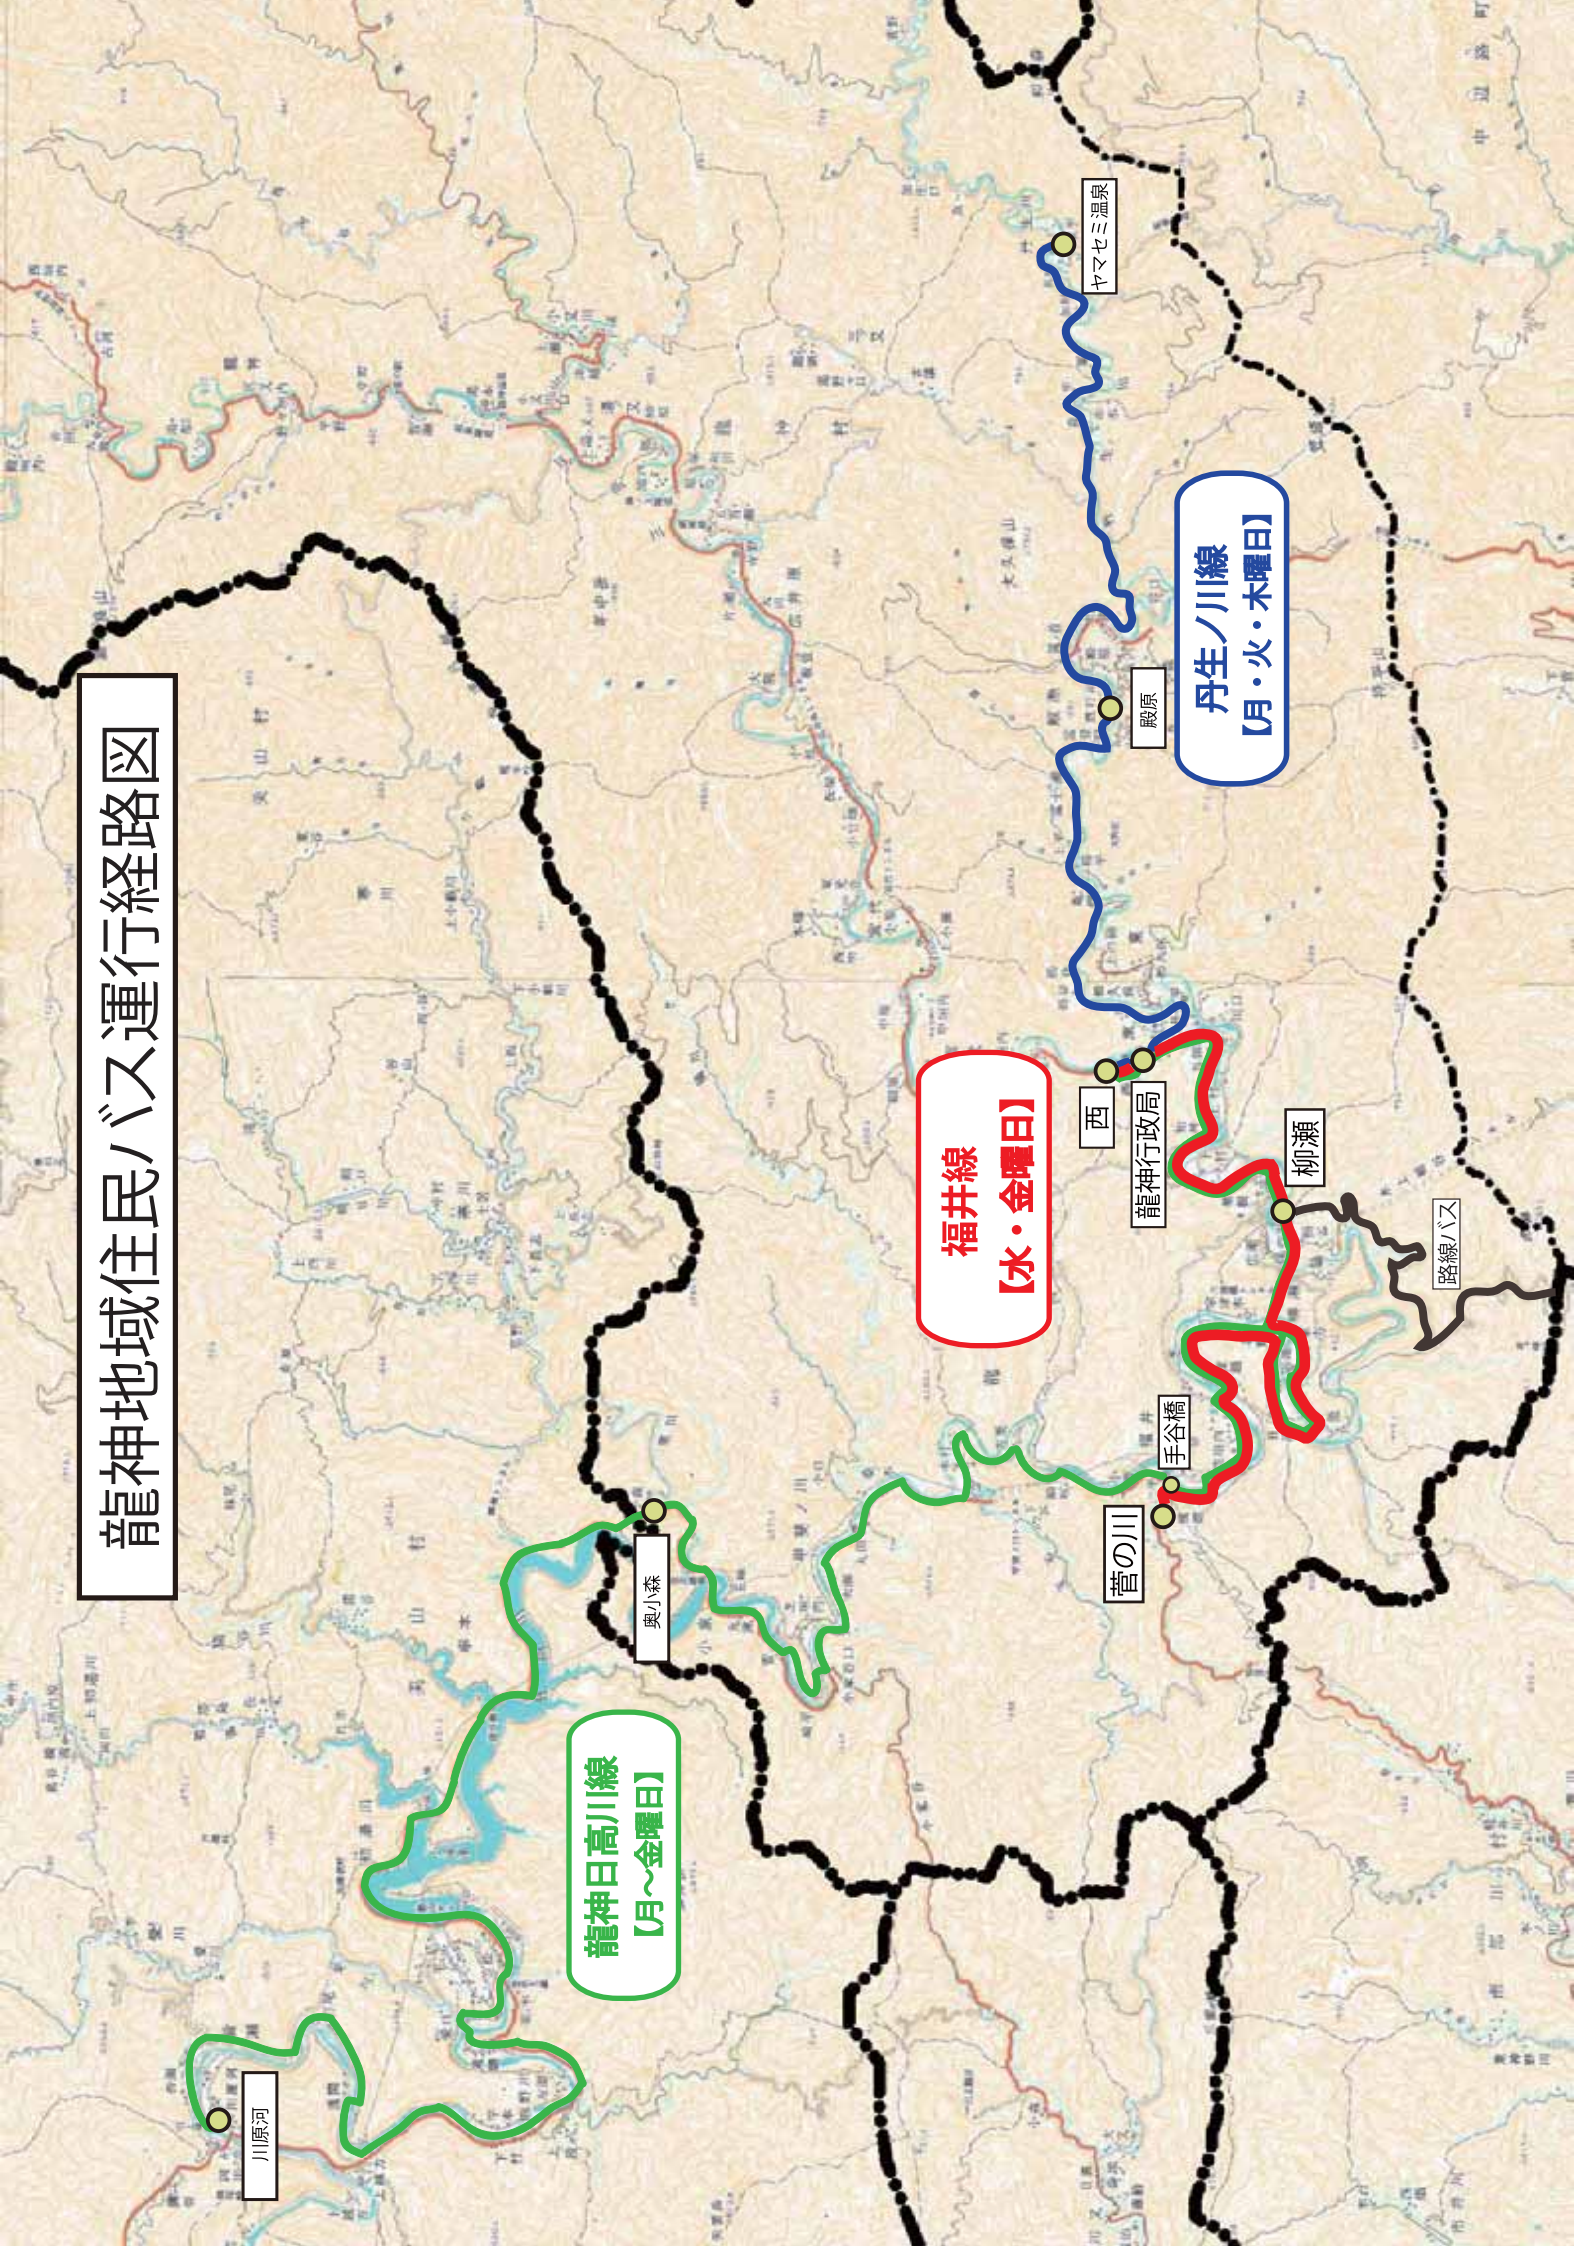

# 龍神地域住民バス運行経路図

川原河

龍神日高川線  
【月～金曜日】

奥小森

福井線  
【水・金曜日】

菅の川

手谷橋

龍神行政局

西

柳瀬

丹生ノ川線  
【月・火・木曜日】

殿原

ヤマセミ温泉

路線バス