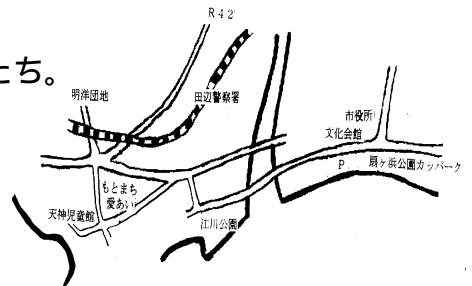

12月からは月2回となり、会場も天神児童館へ移ります。雨天でもあります。扇ヶ浜公園から西へ進み、会津川を越え、天神崎方面です。

つどいの広場・クリスマスコンサート

日時 12月16日(水) 午前11時から

内容 アイリッシュハーブ演奏

ところ 大塔健康プラザ(鮎川2558-2)

定員 親子20組

申込み 平成21年12月1日(火)～11日(金)いずれも午後1時から

地域子育て支援センター愛あい 22-9285まで