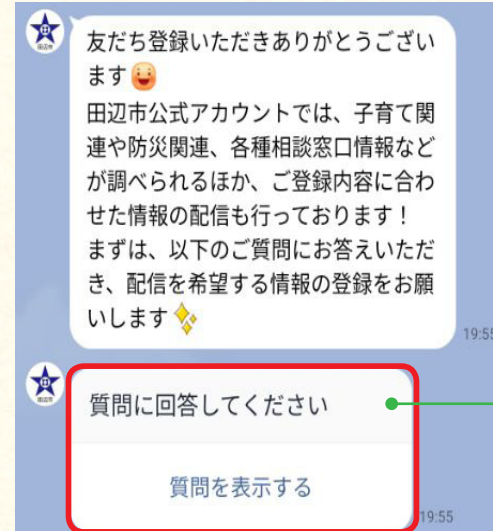

市からのお知らせをタイムリーにお届け！

田辺市 LINE 公式アカウント

3月1日
運用開始！

田辺市 LINE 公式アカウントを開設しましたので、友達追加をお願いします。右のQRコードを読み取るか、LINE ID から検索してください。

LINE ID: @tanabecity

ポイント1 受信設定で欲しい情報だけ受け取れる！

友達追加をすると、『質問に回答してください』という通知が届きます。自分が欲しい情報（約30の項目から）を選んで、質問に回答してください。