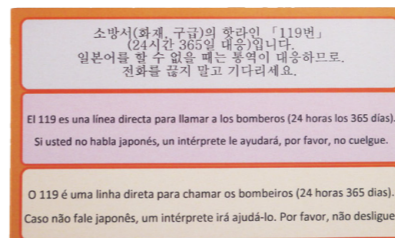

■場所 市民総合センター 2階交流ホール

■相談内容 法律/在留資格・帰化/保険・年金/教育/女性(DV等)/行政・その他、生活一般情報

■対応言語 英語/中国語/フィリピン語

■対象 田辺市周辺に在住する外国人

■その他 相談内容は秘密厳守・事前の申込みは不要

■問合せ 和歌山県国際交流センター ☎073-435-5240 (10時～18時30分 ※休館日(水))

外国語による119番通報のための 広報カードを作成しました

▲広報カード

外国人の方からの119番受信時や出動先での対応を円滑に行うため、民間通訳業者による電話同時通訳システムを用いた5か国語(英語・中国語・韓国語・スペイン語・ポルトガル語)通訳体制の運用を行っています。

この度、外国人の方に安心かつ安全に観光してもらうため、119番通報の方法について広報カードを作成しました。カードには、「消防署(火災・救急)へのホットラインは『119番』です。(24時間365日対応)日本語が話せない場合は、通訳が対応しますので、電話を切らずにお待ちください。」と、5か国語で記載しています。カードは、市内の観光案内所や宿泊施設等に配布しています。