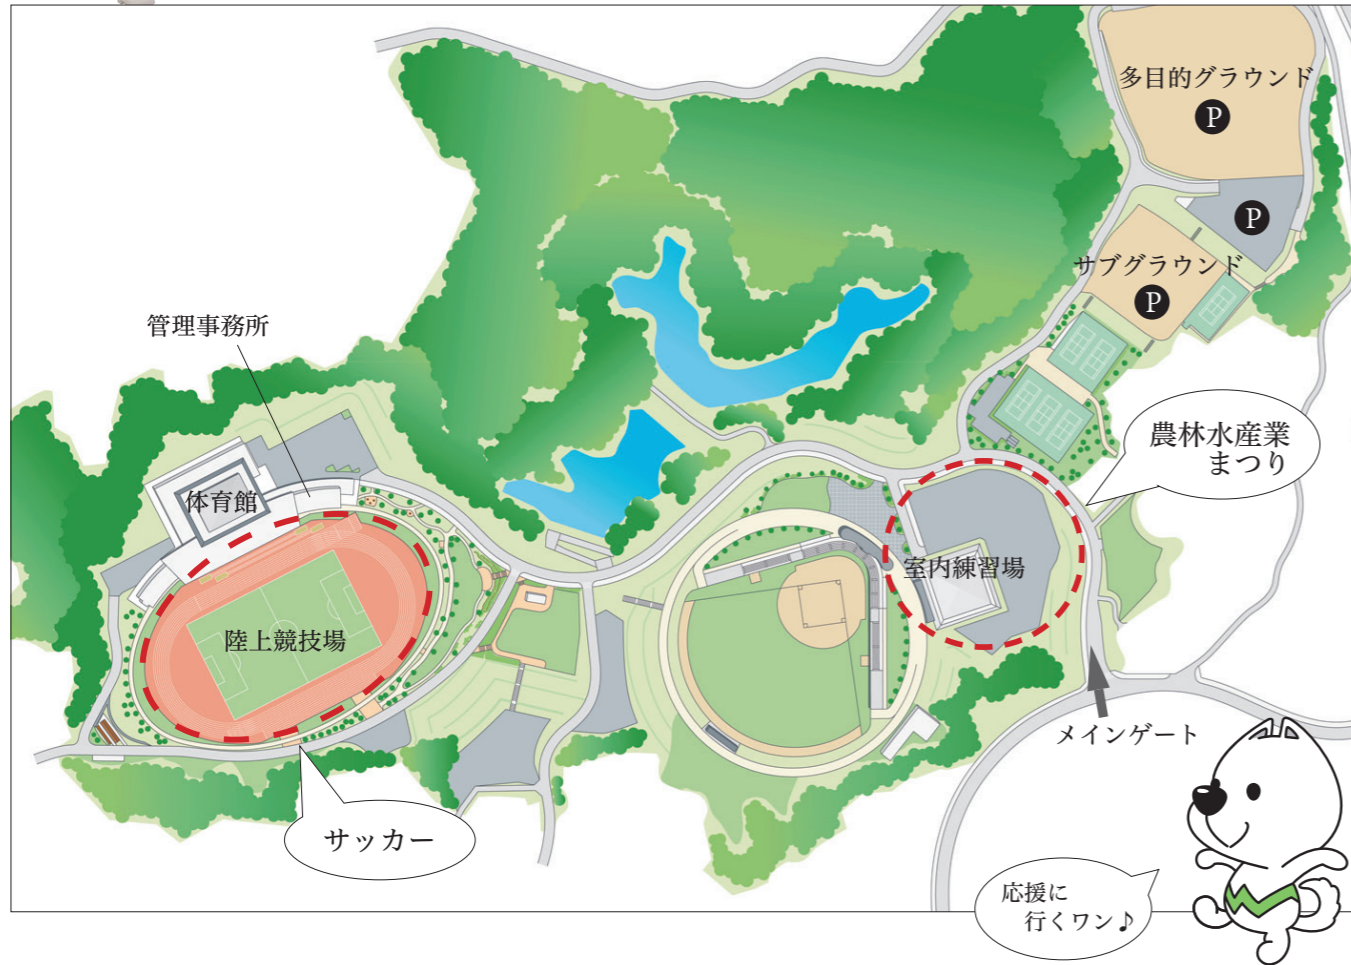

ボランティアといっても任された仕事には責任が伴います。この気持ちを忘れることなく、ねんりんピックが無事に終わられるよう、少しでも力になりたいと思います。

堀部 貴志雄 さん
(71歳)

サッカー

■ 11月10日⑩、11日⑪

場 田辺スポーツパーク陸上競技場（7ページ参照）

■ 参加人数 60チーム（約1100名）

※田辺会場は16チーム

堺 計宏 さん
(63歳)

10日⑩は、市内循環バスが紀伊田辺駅とスポーツパーク間を運行しますので、ご利用ください。市内循環バスについては、農業振興課農政係（☎0739-26-9930）へお問い合わせください。

会場へ行ってみよう

昨年行われた富山大会での健康づくり教室の様子

- 合同開始式
 日 11月9日⑤ 17時～18時
 場 紀南文化会館「大ホール」
- 健康づくり教室
 日 11月10日⑩・11日⑪
 場 ◇田辺スポーツパーク（ねんりんピック会場） 体脂肪計・血管健康度測定計・スピードタッチ・アイキヤッチ・血圧計
 ◇田辺スポーツパーク（農林水産業まつり会場） 体脂肪計・お肌チェッカー・血管年齢測定器・血圧計
- ◇紀南文化会館（※10日のみ）
 体脂肪計・アプリで遊ぶタブレット（3台）・血圧計
- ※11日はこれらの機器が田辺スポーツパークに集合します。
- スタンプラリー
 日 11月10日⑩
 田辺スポーツパーク内（ねんりんピック会場）に2か所、同日開催される農林水産業まつり会場に2か所の合計4か所にスタンプを置いています。
 スタンプを集めれば、抽選会に参加でき、当たれば景品がもらえます。
 会場内でスタンプを集めよう！

第32回 田辺農林水産業まつり

日 11月10日⑩
 時 9時45分～14時30分
 場 田辺スポーツパーク（室内練習場及び室内練習場駐車場）
 農産物品評会や梅の種飛ばし大会、食品ブース、もちまきなどイベント盛りだくさん！

いよいよ開幕！
一緒に盛り上げましょう

これまで市内各地で行われた様々なイベントにきいちゃんとともに参加し、グッズの配布などPR活動を行ってききました。
 今大会では、合気道が初めてねんりんピックの種目として田辺市で開催されますので、普段はあまり見る機会のない演武を是非会場で見てください。スポーツパークと紀南文化会館では、梅やみかんなど田辺の特産品の販売もしています。県外から来られた方には、田辺の魅力を感じてもらいたい、観光などもまた来たいと思ってもらいたいことも、大きな目的の一つだと考えています。
 また、60歳以上の方々が、元気に頑張っている姿を見て、自分自身の健康について考えるきっかけになってもらえればうれしいですね。
 是非会場へ応援に来て、一緒に盛り上げましょう。