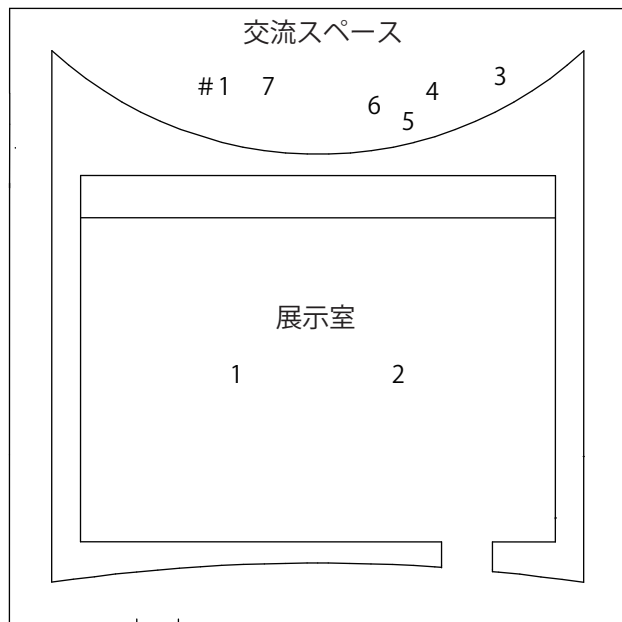

特別展

Tomonari Hashimoto Untitled

2024. 4.13 sat — 6.16 sun

熊野古道なかへち美術館 | Kumanokodo Nakahechi Museum of Art

- 1 Untitled / 2023 / 105.0×105.0×105.0 / 陶土、酸化金属、釉薬 / 個人蔵
 - 2 Untitled / 2023 / 59.0×61.0×61.0 / 陶土、酸化金属、釉薬 / 個人蔵
 - 3 Untitled / 2021 / 166.0×20.0×20.0 / 陶土、酸化金属、釉薬、モルタル / 個人蔵
 - 4 Untitled / 2021 / 143.5×24.0×24.0 / 陶土、酸化金属、釉薬、モルタル / 個人蔵
 - 5 Untitled / 2023 / 185.5×25.7×25.7 / 陶土、酸化金属、釉薬、モルタル / 個人蔵
 - 6 Untitled / 2023 / 159.5×16.7×22.8 / 陶土、酸化金属、釉薬、モルタル / 個人蔵
 - 7 Untitled / 2024 / 41.5×39.5×39.5 / 陶土、酸化金属、釉薬、モルタル / 個人蔵
- #1 ワークショップで作ったベンチ / 2024 / 41.0×170.5×39.5 / モルタル

No_ 作品タイトル / 制作年 / サイズ (H×W×D cm) / 材質 / 所蔵