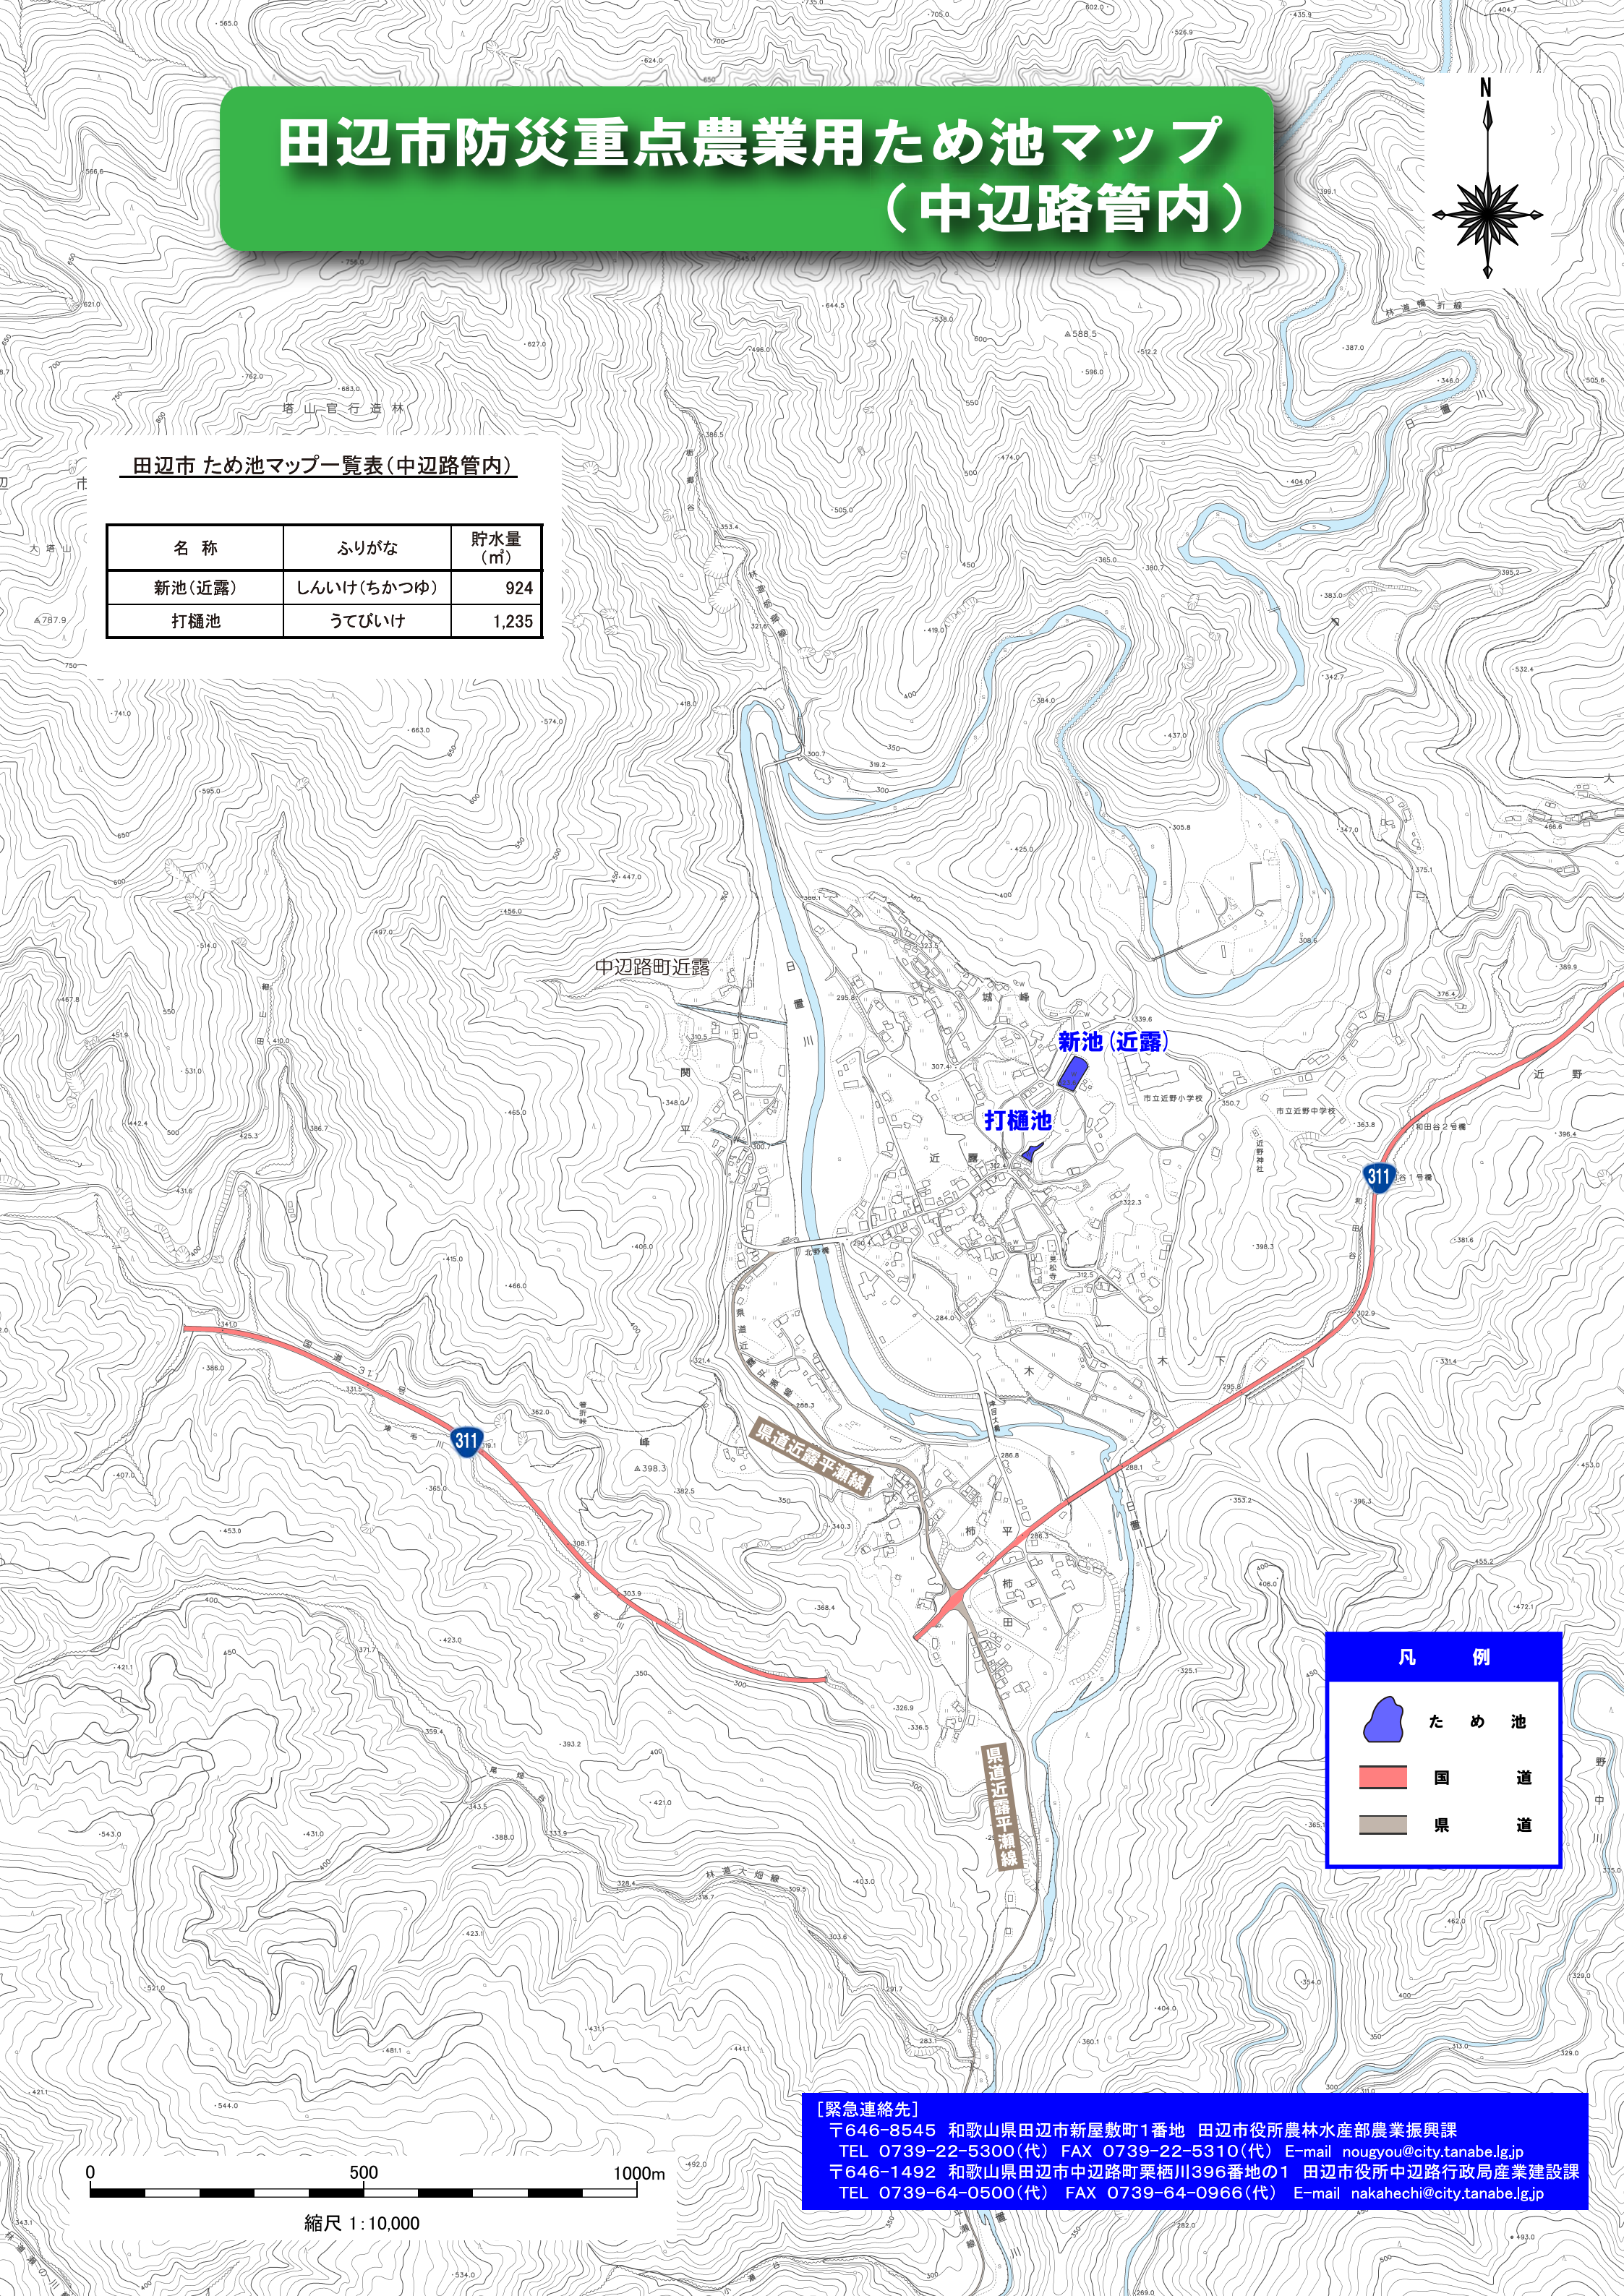

# 田辺市防災重点農業用ため池マップ (中辺路管内)

田辺市 ため池マップ一覧表(中辺路管内)

名称	ふりがな	貯水量 (m <sup>3</sup> )
新池(近露)	しんいけ(ちかつゆ)	924
打樋池	うてびいけ	1,235

**凡 例**

- た め 池
- 国 道
- 県 道

**[緊急連絡先]**  
 〒646-8545 和歌山県田辺市新屋敷町1番地 田辺市役所農林水産部農業振興課  
 TEL 0739-22-5300(代) FAX 0739-22-5310(代) E-mail nougyou@city.tanabe.lg.jp  
 〒646-1492 和歌山県田辺市中辺路町栗栖川396番地の1 田辺市役所中辺路行政局産業建設課  
 TEL 0739-64-0500(代) FAX 0739-64-0966(代) E-mail nakahechi@city.tanabe.lg.jp

縮尺 1:10,000