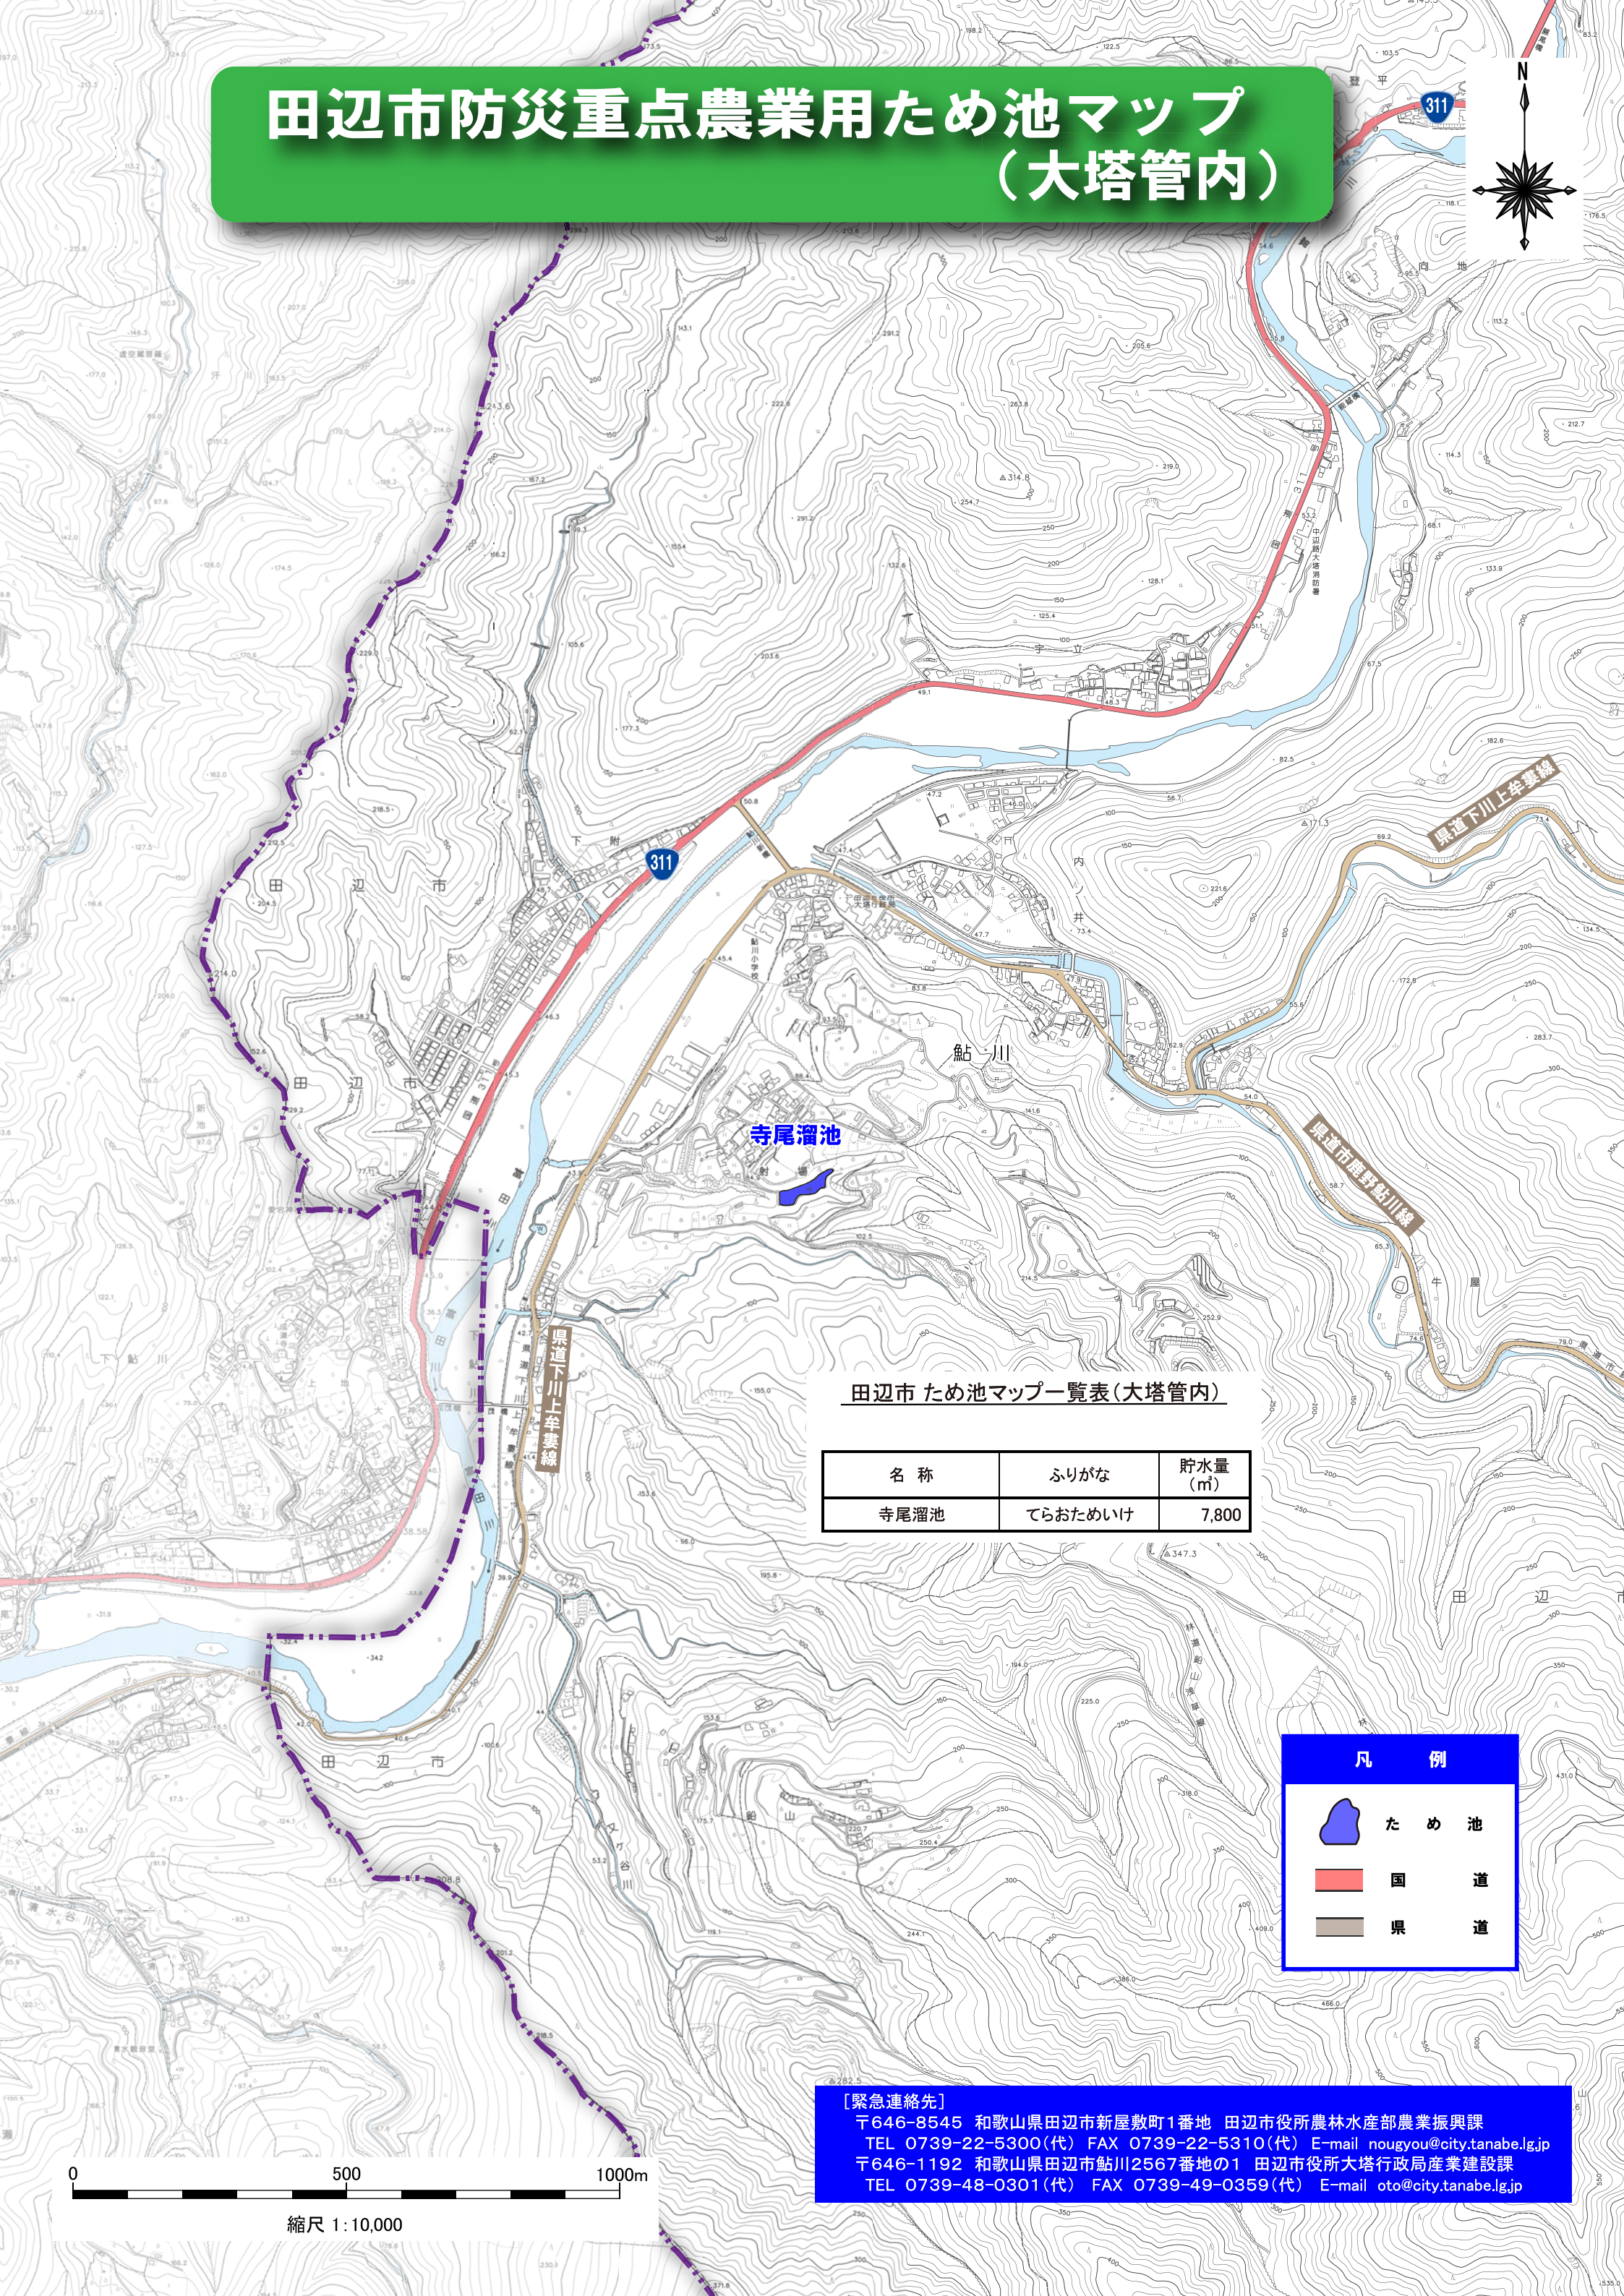

# 田辺市防災重点農業用ため池マップ (大塔管内)

田辺市 ため池マップ一覧表(大塔管内)

名称	ふりがな	貯水量 (m <sup>3</sup> )
寺尾溜池	てらおためいけ	7,800

**凡 例**

-  た め 池
-  国 道
-  県 道

**[緊急連絡先]**  
 〒646-8545 和歌山県田辺市新屋敷町1番地 田辺市役所農林水産部農業振興課  
 TEL 0739-22-5300(代) FAX 0739-22-5310(代) E-mail nougyou@city.tanabe.lg.jp  
 〒646-1192 和歌山県田辺市鮎川2567番地の1 田辺市役所大塔行政局産業建設課  
 TEL 0739-48-0301(代) FAX 0739-49-0359(代) E-mail oto@city.tanabe.lg.jp

縮尺 1:10,000