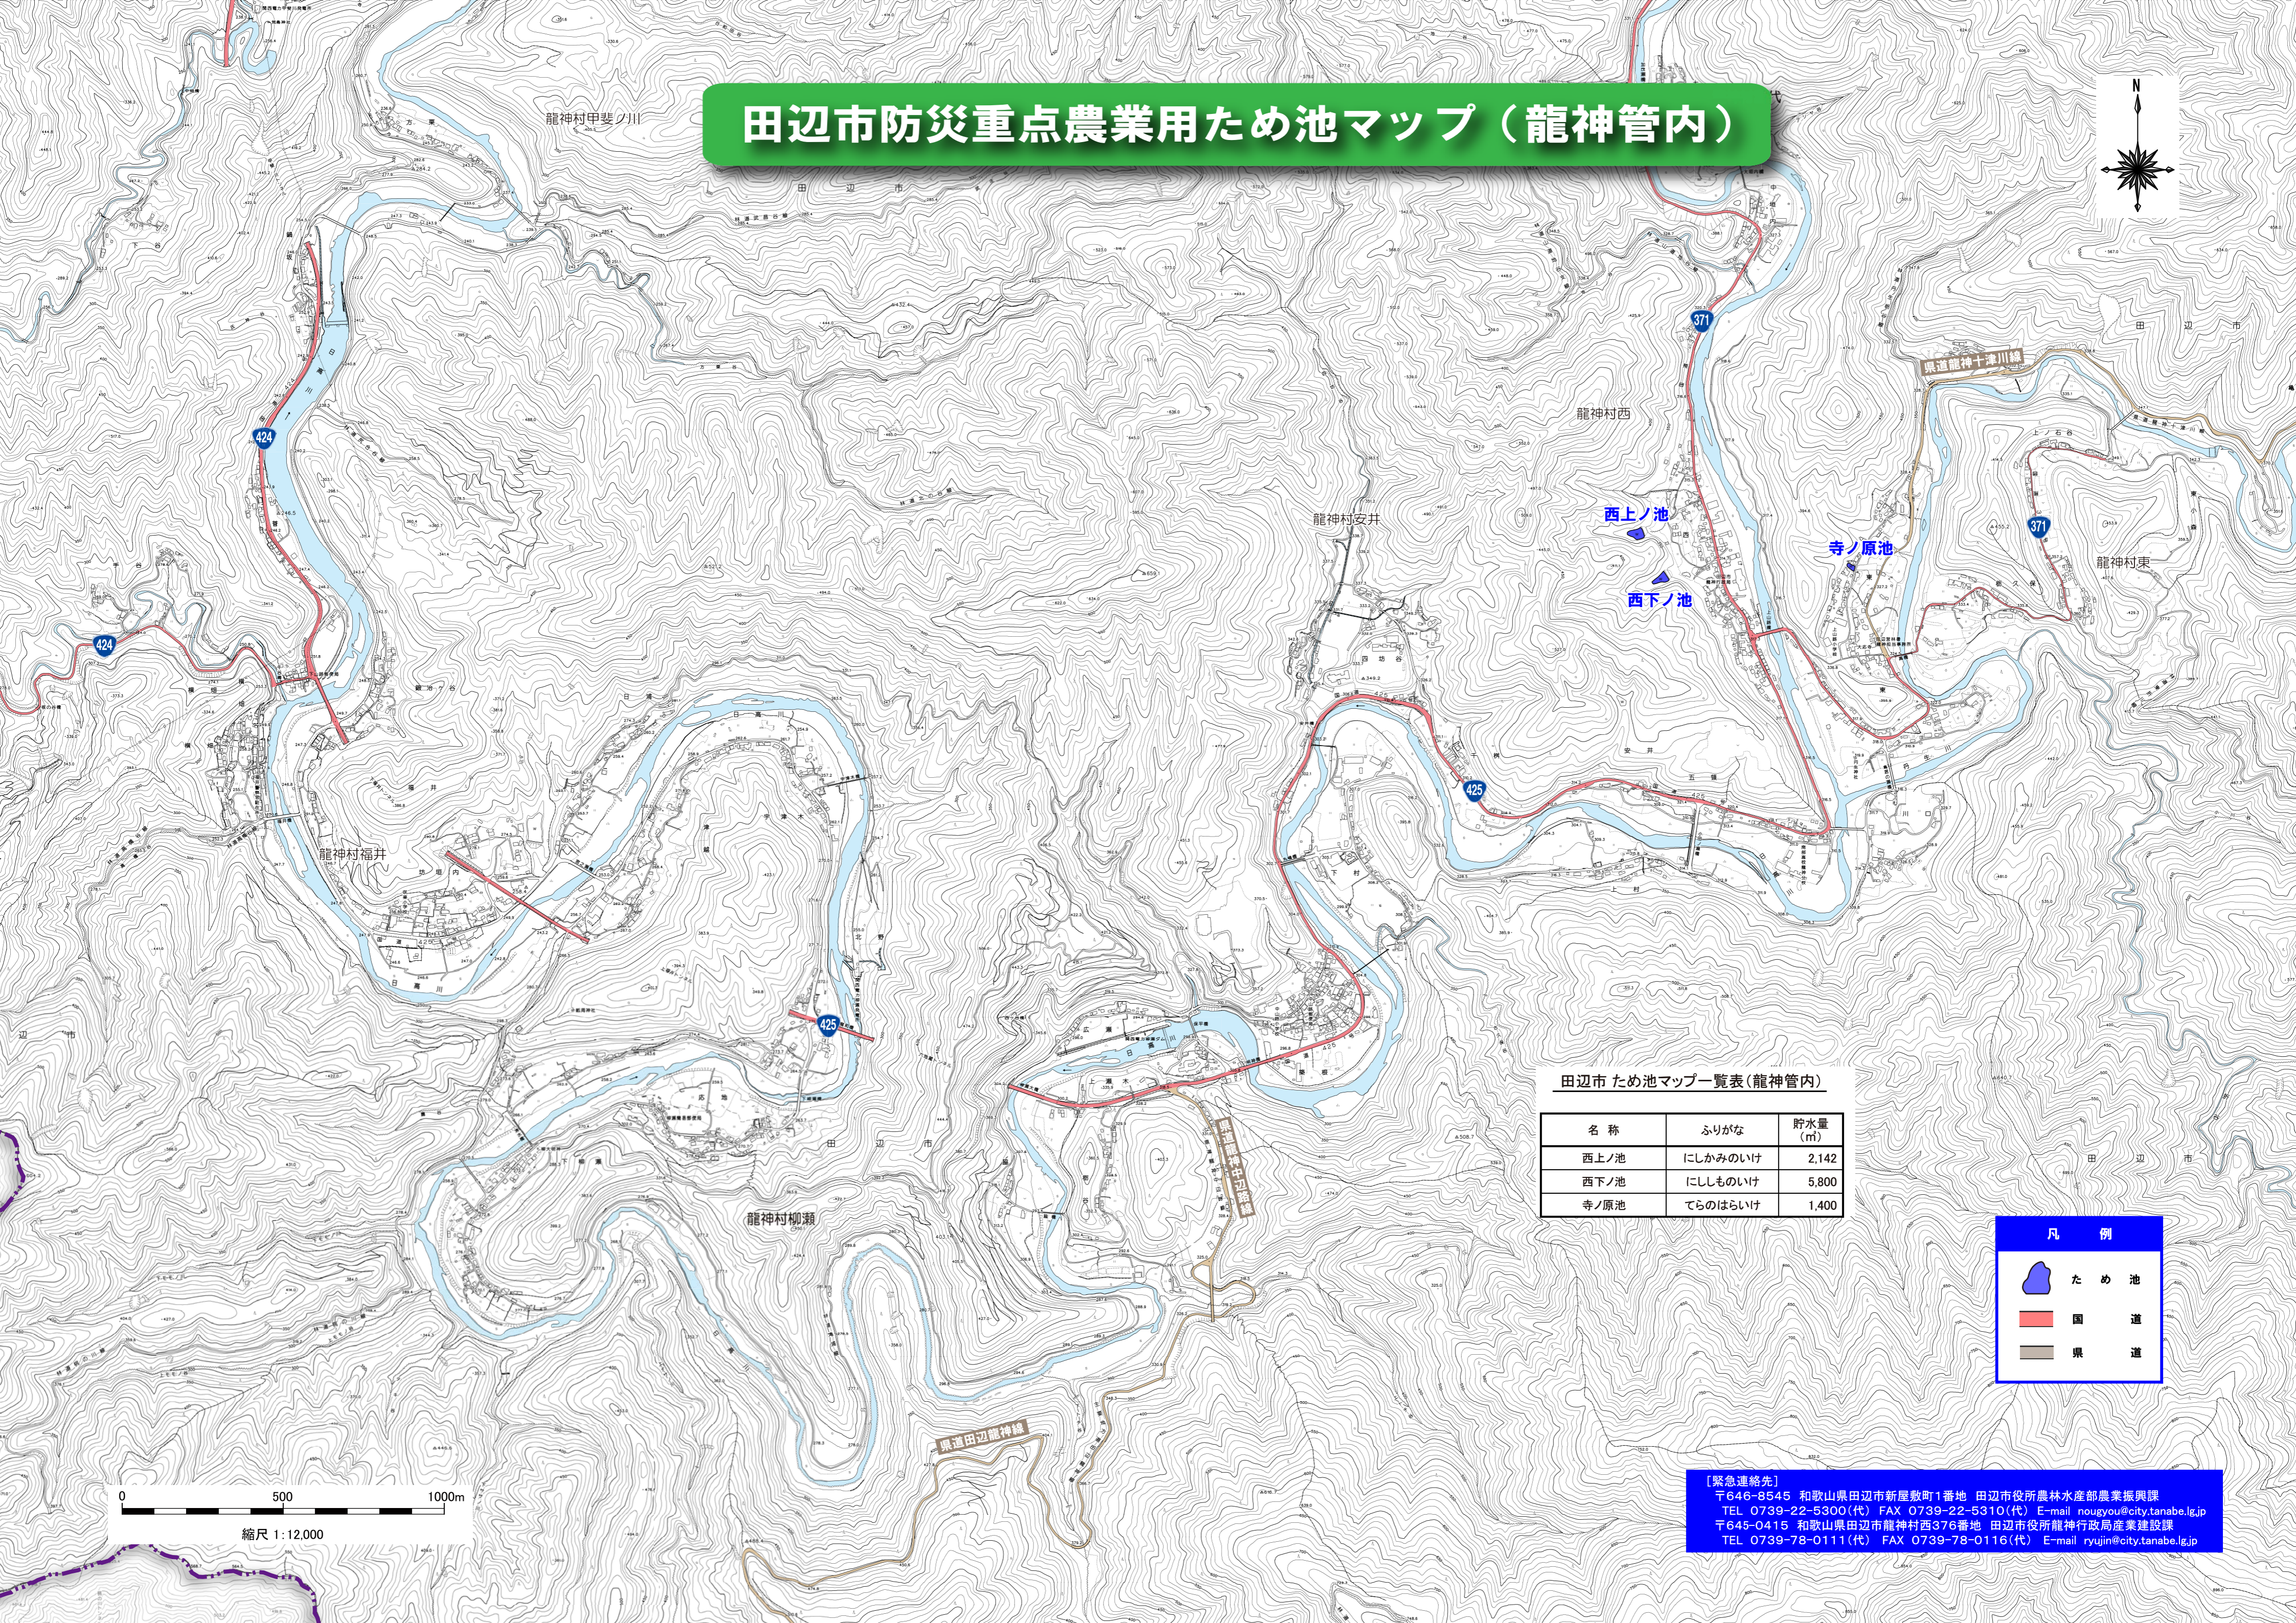

田辺市防災重点農業用ため池マップ（龍神管内）

田辺市 ため池マップ一覧表(龍神管内)

名称	ふりがな	貯水量 (m ³)
西上ノ池	にしかみのいけ	2,142
西下ノ池	にしものいけ	5,800
寺ノ原池	てらのはらいけ	1,400

凡 例

- た め 池
- 国 道
- 県 道

縮尺 1:12,000

【緊急連絡先】
 〒646-8545 和歌山県田辺市新屋敷町1番地 田辺市役所農林水産部農業振興課
 TEL 0739-22-5300(代) FAX 0739-22-5310(代) E-mail nougyou@city.tanabe.lg.jp
 〒645-0415 和歌山県田辺市龍神村西376番地 田辺市役所龍神行政局産業建設課
 TEL 0739-78-0111(代) FAX 0739-78-0116(代) E-mail ryujin@city.tanabe.lg.jp