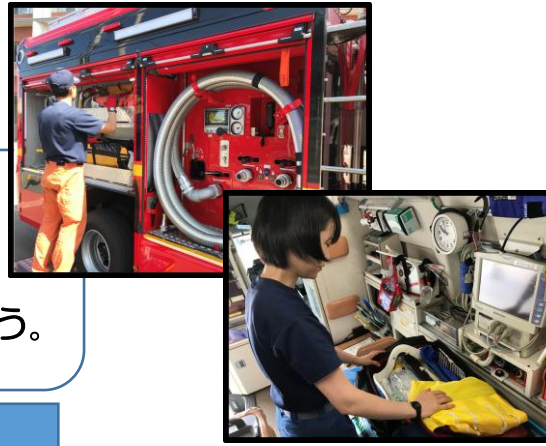

密着！田辺消防24時！

火事や災害からみんなのまちを守るために、

消防署の人たちは、どんな仕事をしているのでしょうか。

火事の出動件数
ねん けん
年 件

救急の出動件数
ねん けん
年 件

救助の出動件数
ねん けん
年 件