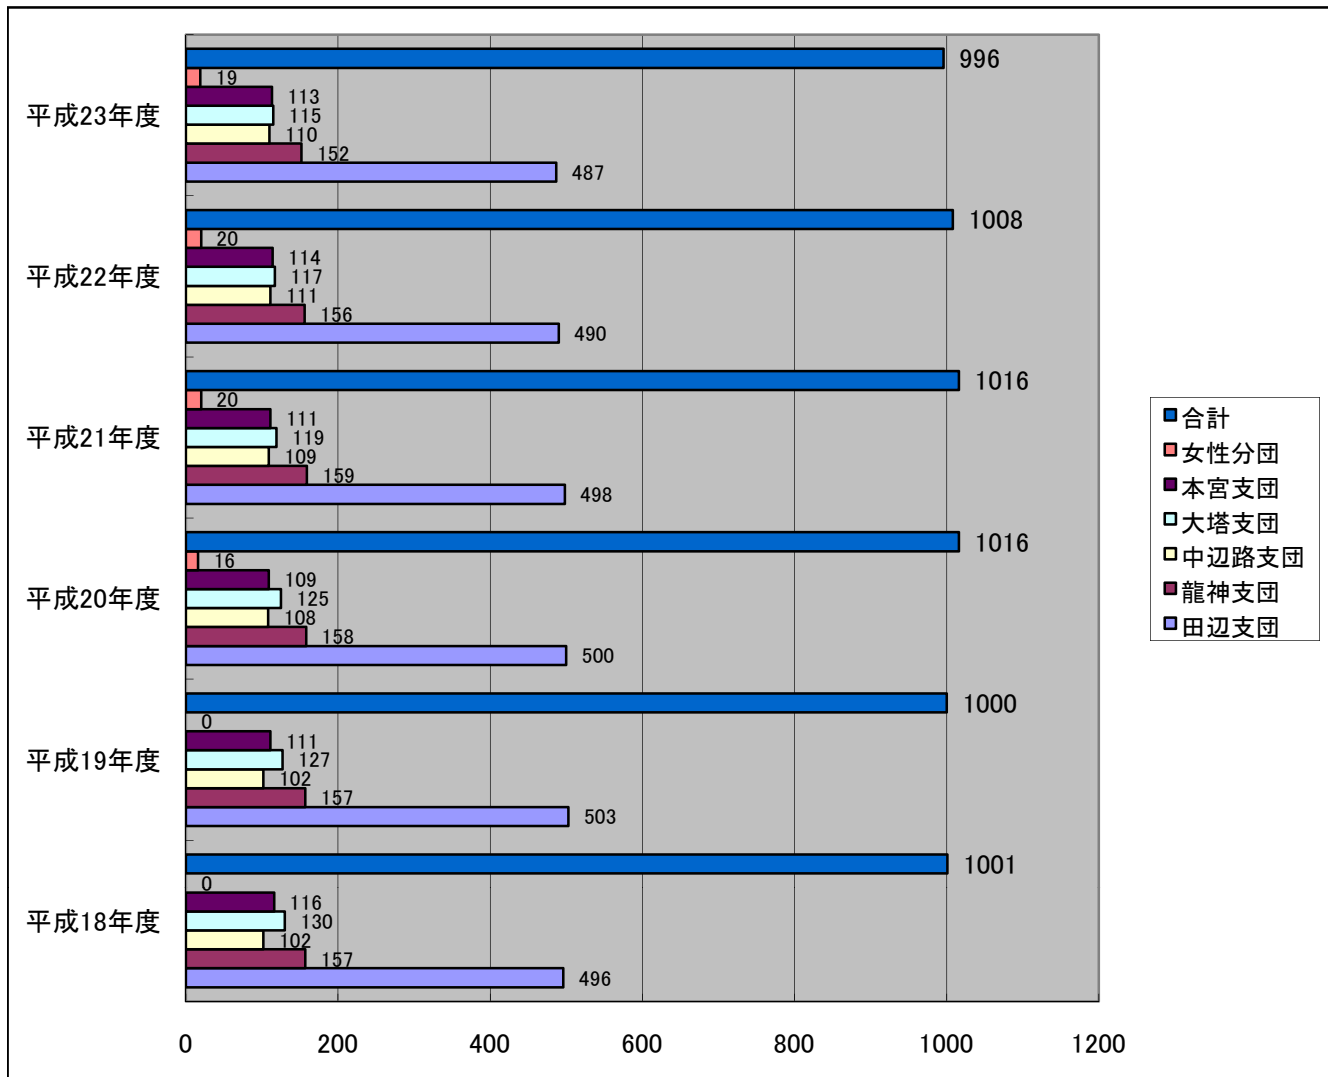

団員数(平成23年4月1日)

職業構成(平成23年4月1日)

平均年齢(平成23年4月1日)

分団別平均年齢(平成23年4月1日)

勤続年数(平成23年4月1日)

分団別平均勤続年数(平成23年4月1日)

就業形態(平成23年4月1日)