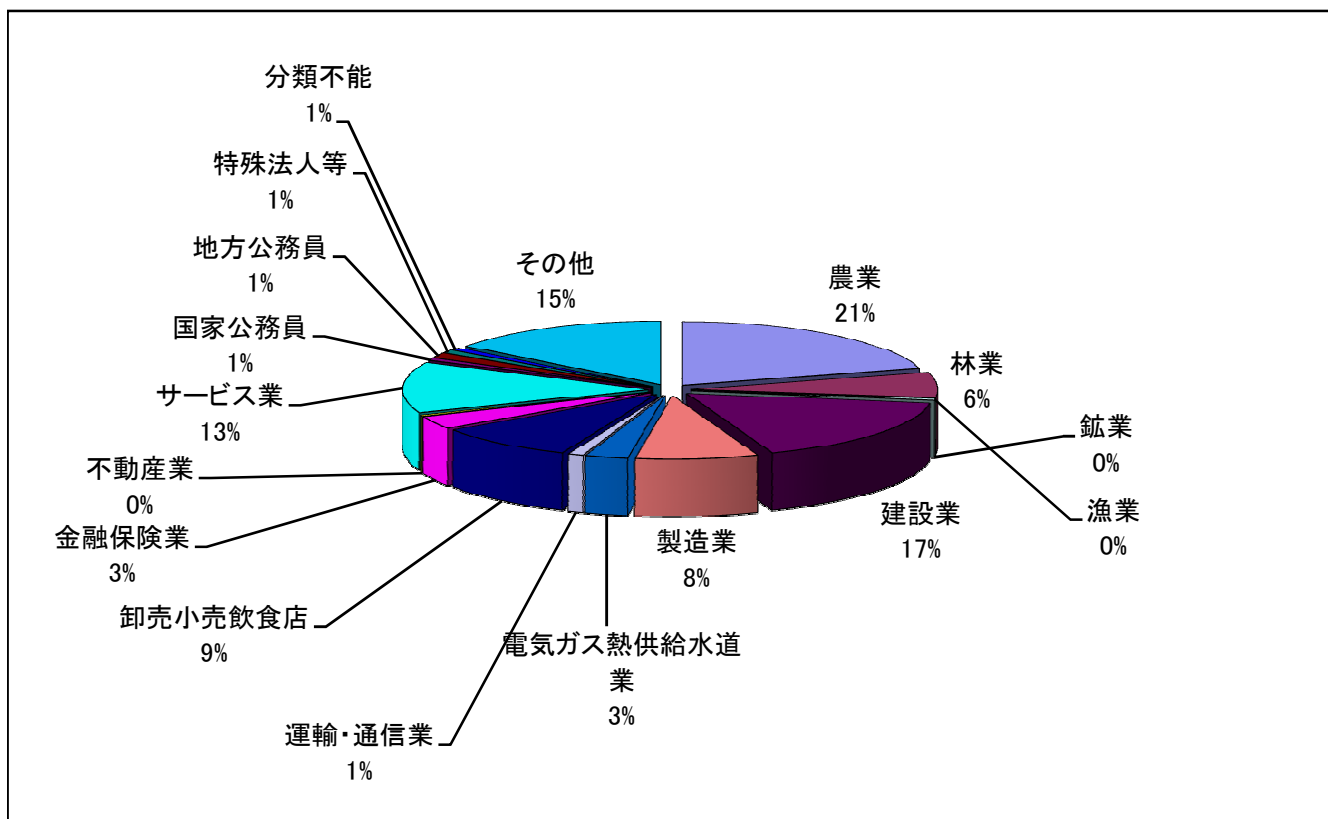

団員数(平成23年4月1日)

職業構成(平成23年4月1日)

平均年齢(平成23年4月1日)

分団別平均年齢(平成23年4月1日)

勤続年数(平成23年4月1日)

分団別平均勤続年数(平成23年4月1日)

就業形態(平成23年4月1日)