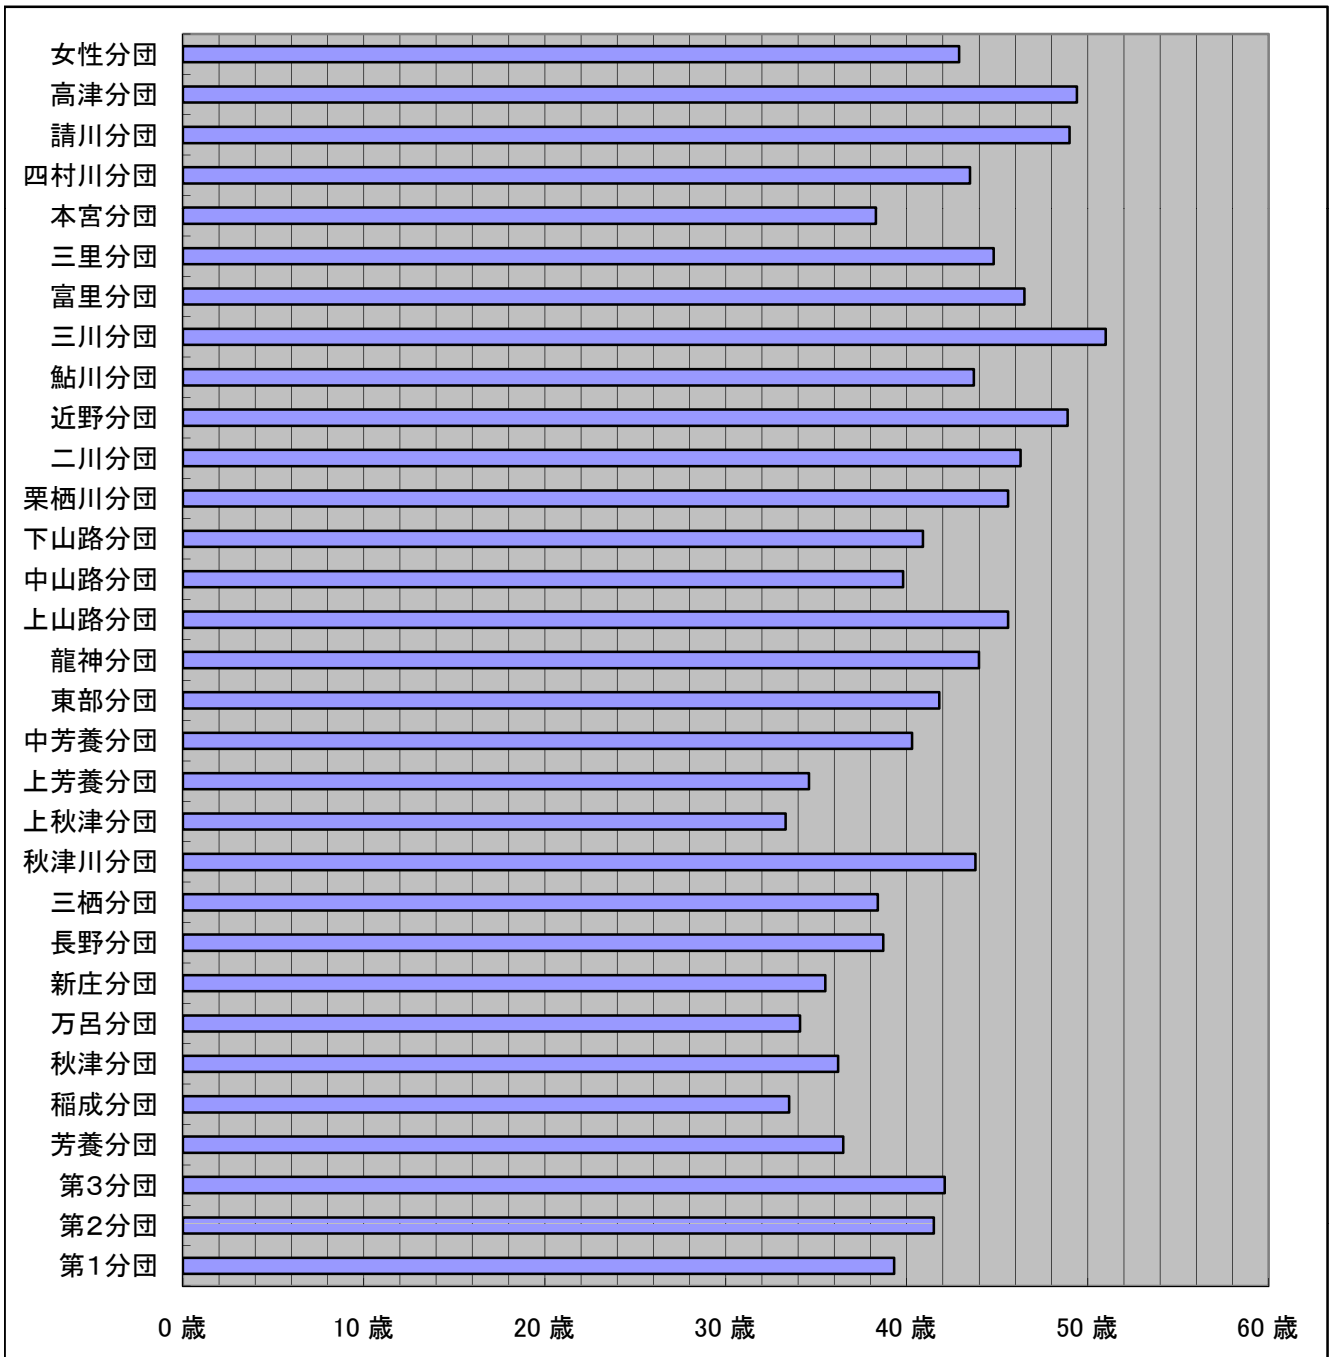

団員数(平成23年4月1日)

職業構成(平成23年4月1日)

平均年齢(平成23年4月1日)

分団別平均年齢(平成23年4月1日)

勤続年数(平成23年4月1日)

分団別平均勤続年数(平成23年4月1日)

就業形態(平成23年4月1日)