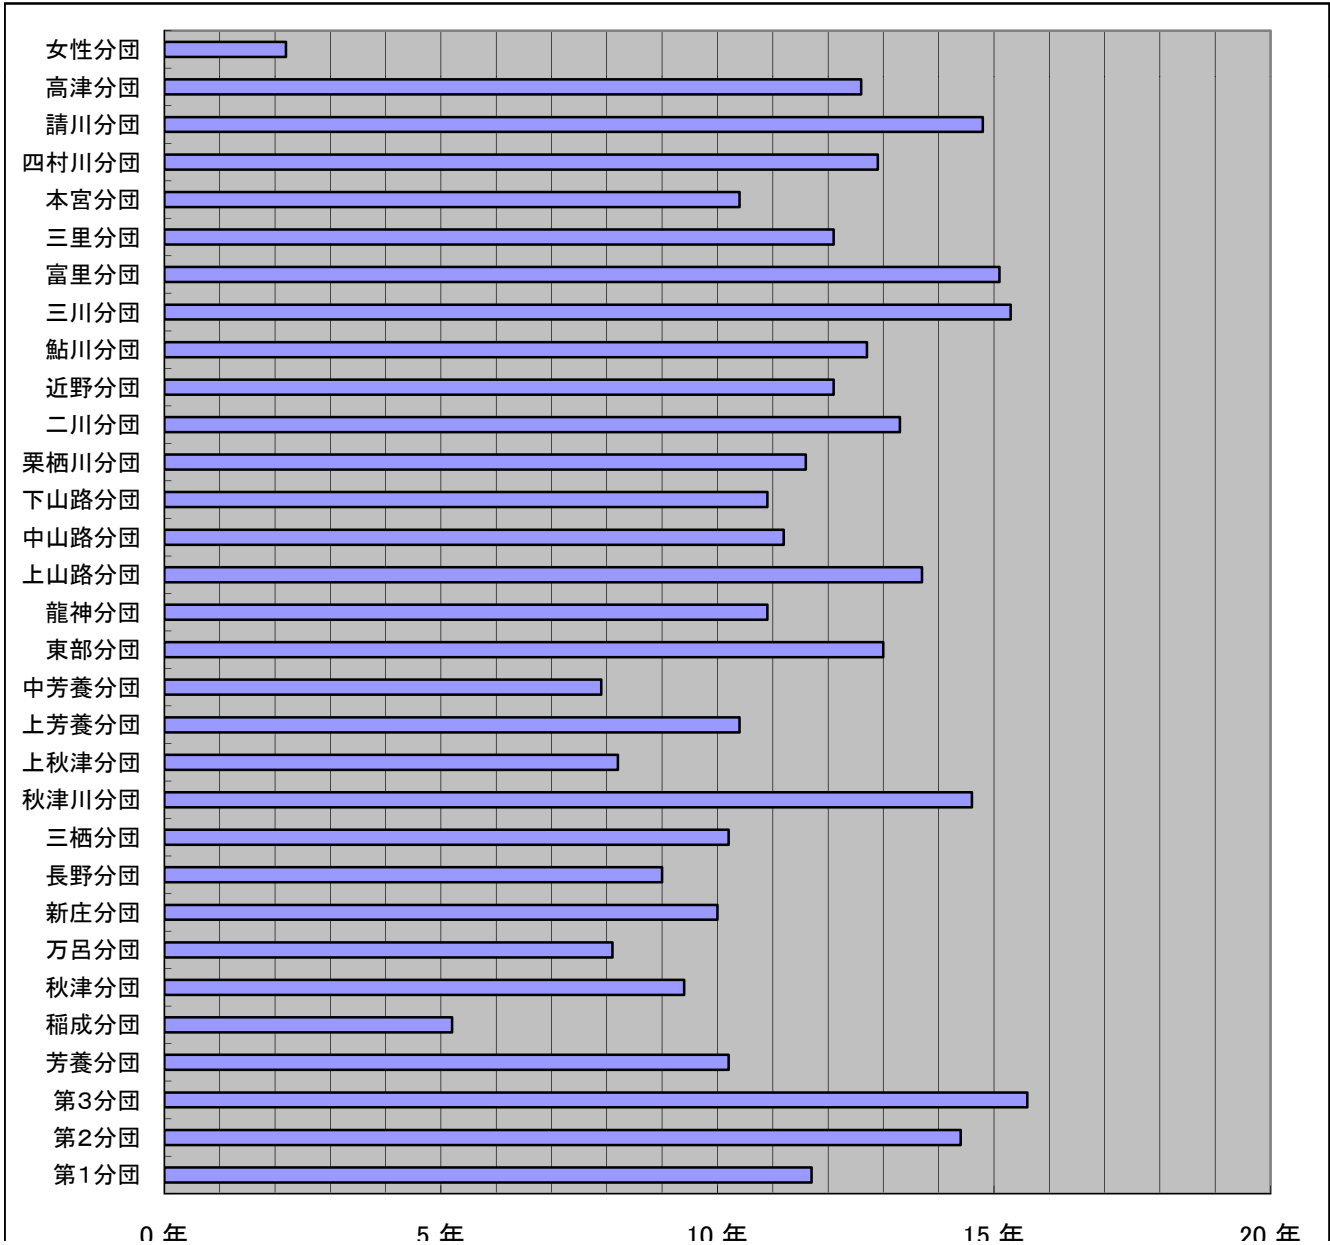

団員数(平成23年4月1日)

職業構成(平成23年4月1日)

平均年齢(平成23年4月1日)

分団別平均年齢(平成23年4月1日)

勤続年数(平成23年4月1日)

分団別平均勤続年数(平成23年4月1日)

就業形態(平成23年4月1日)