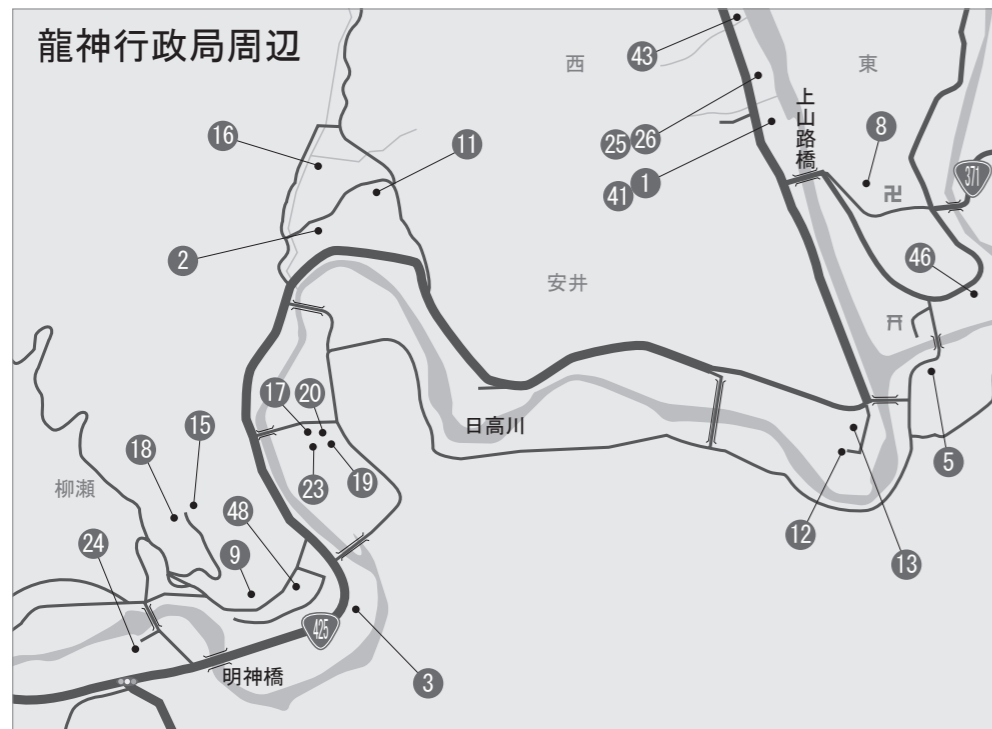

# 公共施設図

## 龍神行政局管内