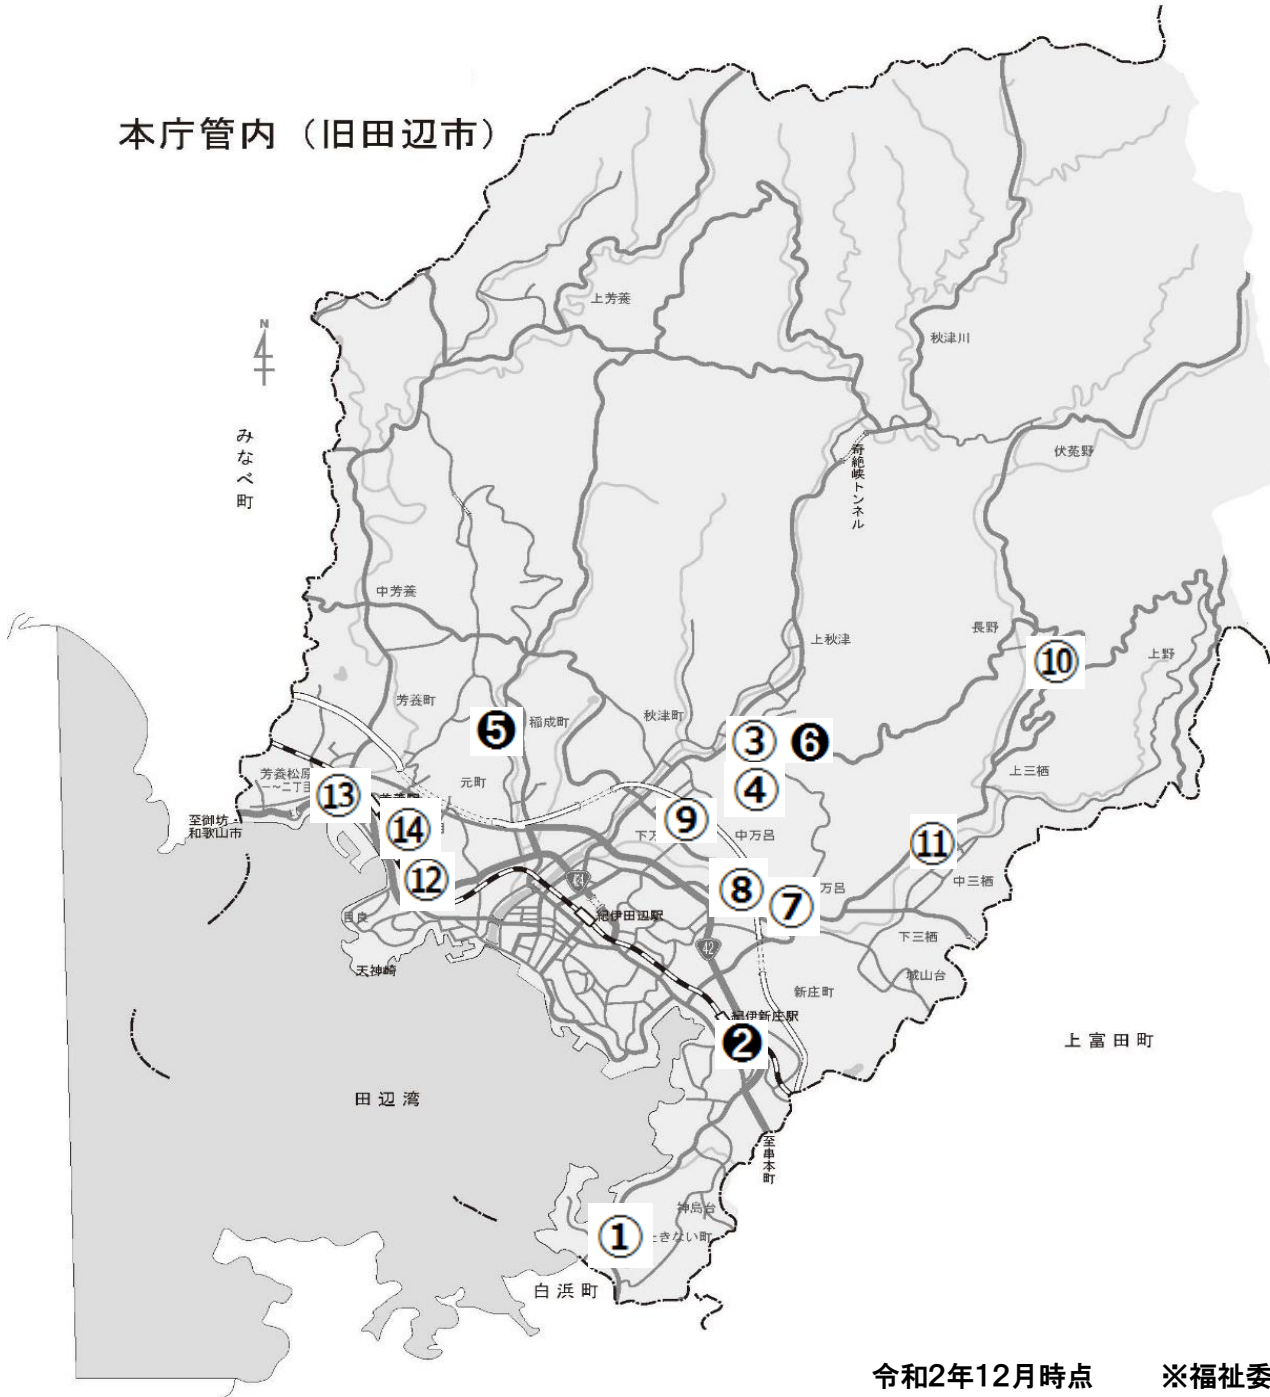

本庁管内（旧田辺市）

	番号	団体名	活動場所
新庄	①	内之浦長生会	内之浦町内会館
	②	新庄いきいきクラブ	名喜里会館

	番号	団体名	活動場所
秋津谷	③	上秋津いきいき健康増進	上秋津公民館
	④	矢矧やわらぎ会	秋津町 矢矧会館
	⑤	稲成体操クラブ	谷下集会所
	⑥	うめみかん	上秋津公民館

	番号	団体名	活動場所
三栖谷	⑦	上万呂サロン	上万呂会館
	⑧	万呂ふれあいサロン	万呂コミュニティーセンター
	⑨	河北ふれあいサロン	河北会館 他
	⑩	長野いきいきサロン	地域の空き家、清滝集会所
	⑪	三栖福祉委員会	三栖コミュニティーセンター

	番号	団体名	活動場所
芳養谷	⑫	ふれあい体操クラブ	明洋第一公園
	⑬	芳養いきいきクラブ	芳養いきいきクラブ集会場・芳養公民館
	⑭	明洋芳明会	明洋集会所

令和2年12月時点

※福祉委員の活動エリアにより、旧田辺は8ブロックに分けて掲載しています。