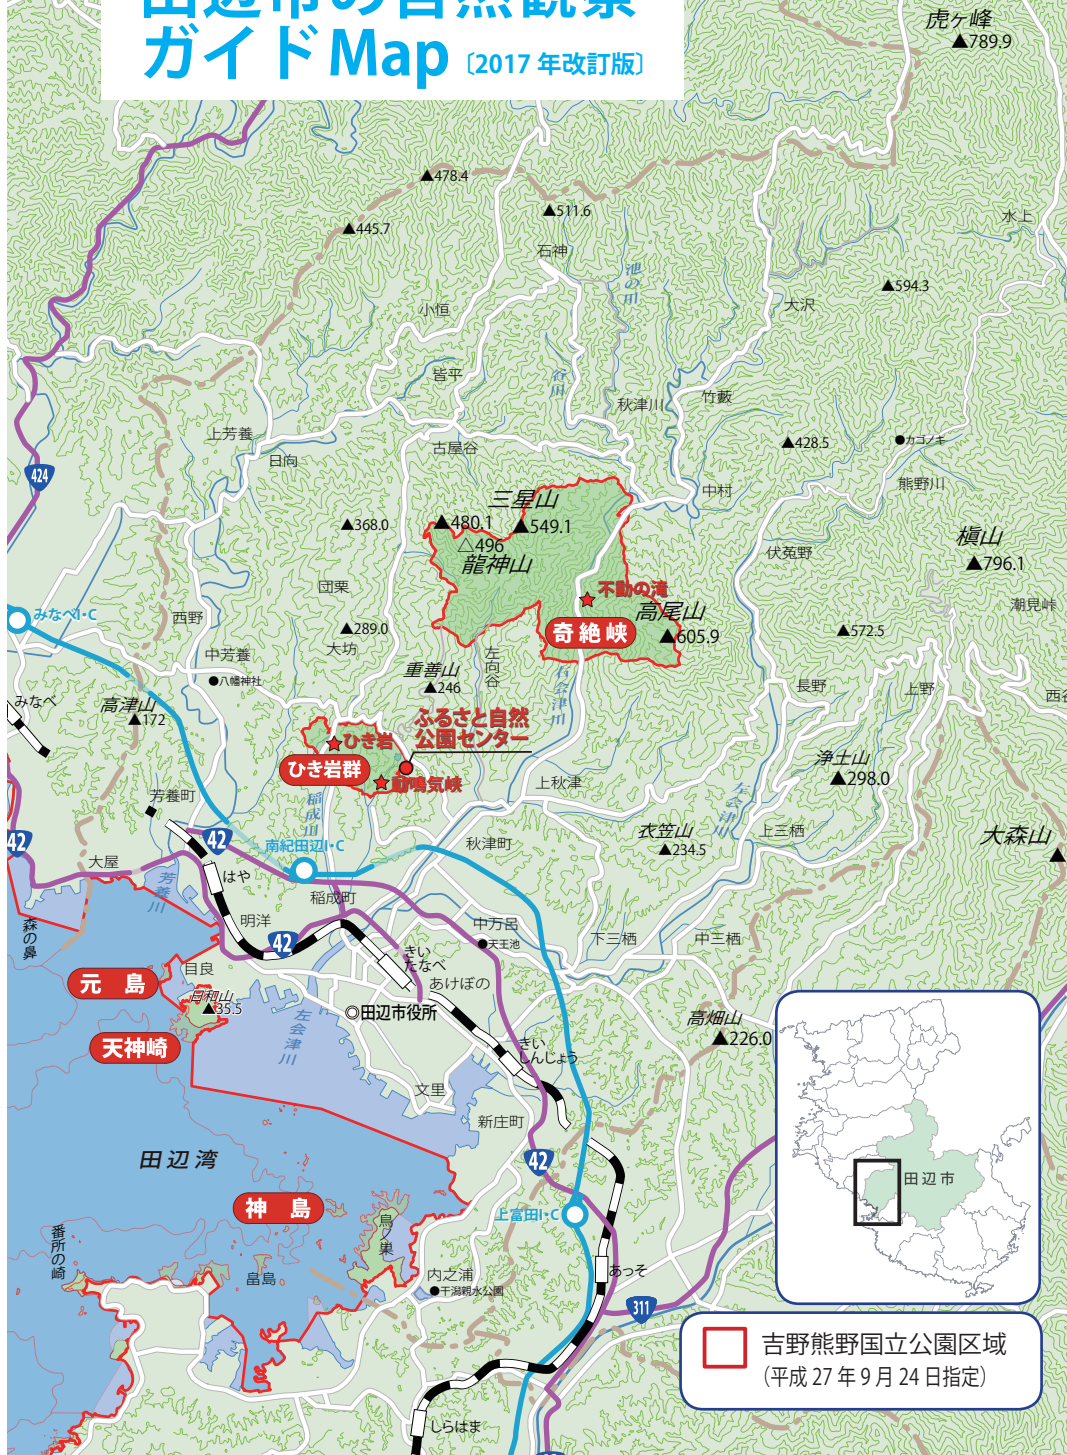

田辺市の自然観察 ガイドMap [2017年改訂版]

吉野熊野国立公園区域
(平成 27 年 9 月 24 日指定)