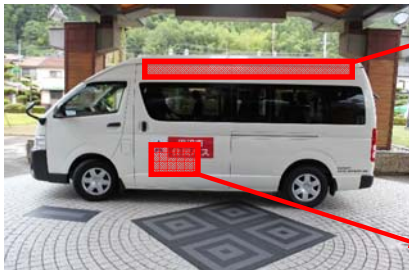

市の指定する車体部分（龍神地域2台）

※表示している寸法についてはあくまでも目安であり、広告を掲載しようとする場合は、必ず事前に車両の確認をお願いします。

①和歌山200さ883

縦20cm×横110cm

※広告掲載中

縦12cm×横280cm

※段差あり

縦50cm×横50cm

縦12cm×横280cm

※ドア開閉部分につき、掲載部分が2つに分離

縦50cm×横50cm

②和歌山300ほ1776

縦50cm×横50cm

市の指定する車体部分（中辺路地域2台）

※表示している寸法についてはあくまでも目安であり、広告を掲載しようとする場合は、必ず事前に車両の確認をお願いします。

①和歌山300た1973