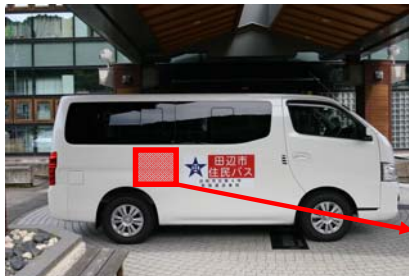

市の指定する車体部分（龍神地域2台）

※表示している寸法についてはあくまでも目安であり、広告を掲載しようとする場合は、必ず事前に車両の確認をお願いします。

①和歌山200さ883

縦20cm×横110cm

※広告掲載中

縦12cm×横280cm

※段差あり

縦50cm×横50cm

縦12cm×横280cm

※ドア開閉部分につき、掲載部分が2つに分離

縦50cm×横50cm

②和歌山300ほ1776

縦50cm×横50cm

市の指定する車体部分（中辺路地域2台）

※表示している寸法についてはあくまでも目安であり、広告を掲載しようとする場合は、必ず事前に車両の確認をお願いします。

①和歌山300た1973