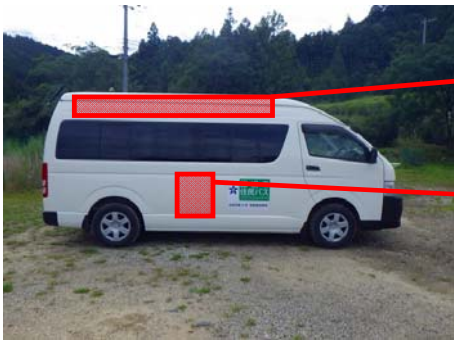

縦12cm×横280cm

※段差あり

縦50cm×横50cm

縦12cm×横280cm
※ドア開閉部分につき、掲載部分が2つに分離

縦50cm×横50cm

市の指定する車体部分（大塔地域3台）

※表示している寸法についてはあくまでも目安であり、広告を掲載しようとする場合は、必ず事前に車両の確認をお願いします。

縦20cm×横110cm

※広告掲載中（2台）

縦12cm×横280cm
※段差あり

縦50cm×横50cm

縦12cm×横280cm
※ドア開閉部分につき、掲載部分
が2つに分離

縦50cm×横50cm

市の指定する車体部分（本宮地域 1 台）

※表示している寸法についてはあくまでも目安であり、広告を掲載しようとする場合は、必ず事前に車両の確認をお願いします。

縦20cm×横110cm

※広告掲載中

縦12cm×横280cm
※段差あり

縦50cm×横50cm

縦12cm×横280cm
※ドア開閉部分につき、掲載部分
が2つに分離

縦50cm×横50cm