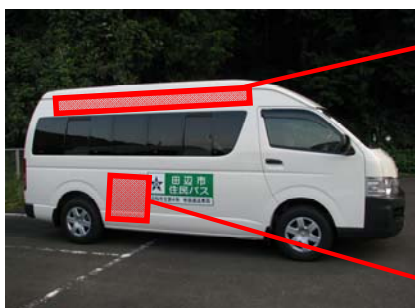

縦15cm×横60cm

※広告掲載中

縦48cm×横290cm

※段差あり

縦20cm×横160cm

縦20cm×横120cm

②和歌山200さ887

縦20cm×横110cm

縦12cm×横280cm

※段差あり

縦50cm×横50cm

縦12cm×横280cm
※ドア開閉部分につき、掲載部分が2つに分離

縦50cm×横50cm

市の指定する車体部分（大塔地域3台）

※表示している寸法についてはあくまでも目安であり、広告を掲載しようとする場合は、必ず事前に車両の確認をお願いします。

縦20cm×横110cm

※広告掲載中（2台）

縦12cm×横280cm
※段差あり

縦50cm×横50cm

縦12cm×横280cm
※ドア開閉部分につき、掲載部分
が2つに分離

縦50cm×横50cm

市の指定する車体部分（本宮地域 1 台）

※表示している寸法についてはあくまでも目安であり、広告を掲載しようとする場合は、必ず事前に車両の確認をお願いします。

縦20cm×横110cm