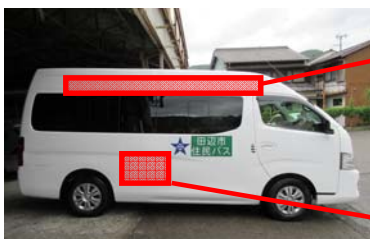

縦12cm×横280cm

※ドア開閉部分につき、掲載部分が2つに分離

縦50cm×横50cm

②和歌山300ほ1776

縦50cm×横50cm

市の指定する車体部分（中辺路地域2台）

※表示している寸法についてはあくまでも目安であり、広告を掲載しようとする場合は、必ず事前に車両の確認をお願いします。

①和歌山300た1973

縦15cm×横60cm

※広告掲載中

縦48cm×横290cm

※段差あり

縦20cm×横160cm

縦20cm×横120cm

②和歌山200さ887

縦20cm×横110cm

縦12cm×横280cm

※段差あり

縦50cm×横50cm

縦12cm×横280cm
※ドア開閉部分につき、掲載部分が2つに分離

縦50cm×横50cm

市の指定する車体部分（大塔地域3台）

※表示している寸法についてはあくまでも目安であり、広告を掲載しようとする場合は、必ず事前に車両の確認をお願いします。

縦20cm×横110cm

※広告掲載中（2台）

縦12cm×横280cm
※段差あり

縦50cm×横50cm

縦12cm×横280cm
※ドア開閉部分につき、掲載部分
が2つに分離

縦50cm×横50cm

市の指定する車体部分（本宮地域 1 台）

※表示している寸法についてはあくまでも目安であり、広告を掲載しようとする場合は、必ず事前に車両の確認をお願いします。

縦20cm×横110cm