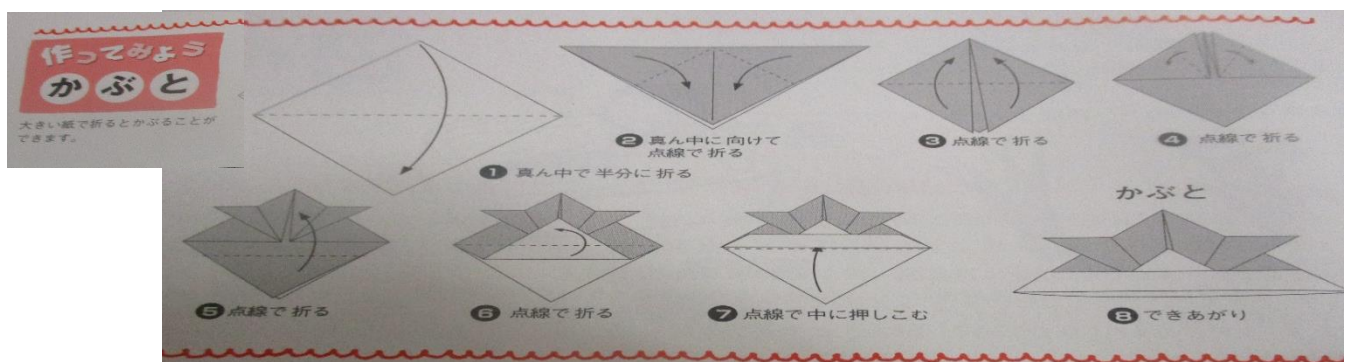

2023年
令和5年

2023	5月	
1	月	
2	火	つどい
3	水	憲法記念日
4	木	みどりの日
5	金	子どもの日
6	土	
7	日	
8	月	0.1つどい
9	火	あずまや
10	水	ぬくもり
11	木	ほっとSP
12	金	青空広場
13	土	
14	日	
15	月	こぐまちゃん
16	火	
17	水	
18	木	キッズ広場
19	金	青空広場
20	土	
21	日	
22	月	
23	火	0.1つどい
24	水	ほっとたいむ
25	木	
26	金	青空広場
27	土	
28	日	
29	月	つどい
30	火	
31	水	

2023	6月	
1	木	キッズ広場
2	金	青空広場
3	土	
4	日	
5	月	こぐまちゃん
6	火	農園体験しよう
7	水	つどい
8	木	ほっとSP
9	金	青空広場
10	土	
11	日	
12	月	
13	火	0.1つどい
14	水	びよっこ
15	木	つどい
16	金	青空広場
17	土	
18	日	
19	月	あそびをたのしもう(リトミック他)
20	火	
21	水	
22	木	キッズ広場
23	金	青空広場
24	土	
25	日	
26	月	0.1つどい
27	火	
28	水	ほっとたいむ
29	木	
30	金	青空広場

※5月30日(火)に予定していた農園体験ですが、6月6日(火)に変更となります。詳細は、チラシ等でお知らせします。