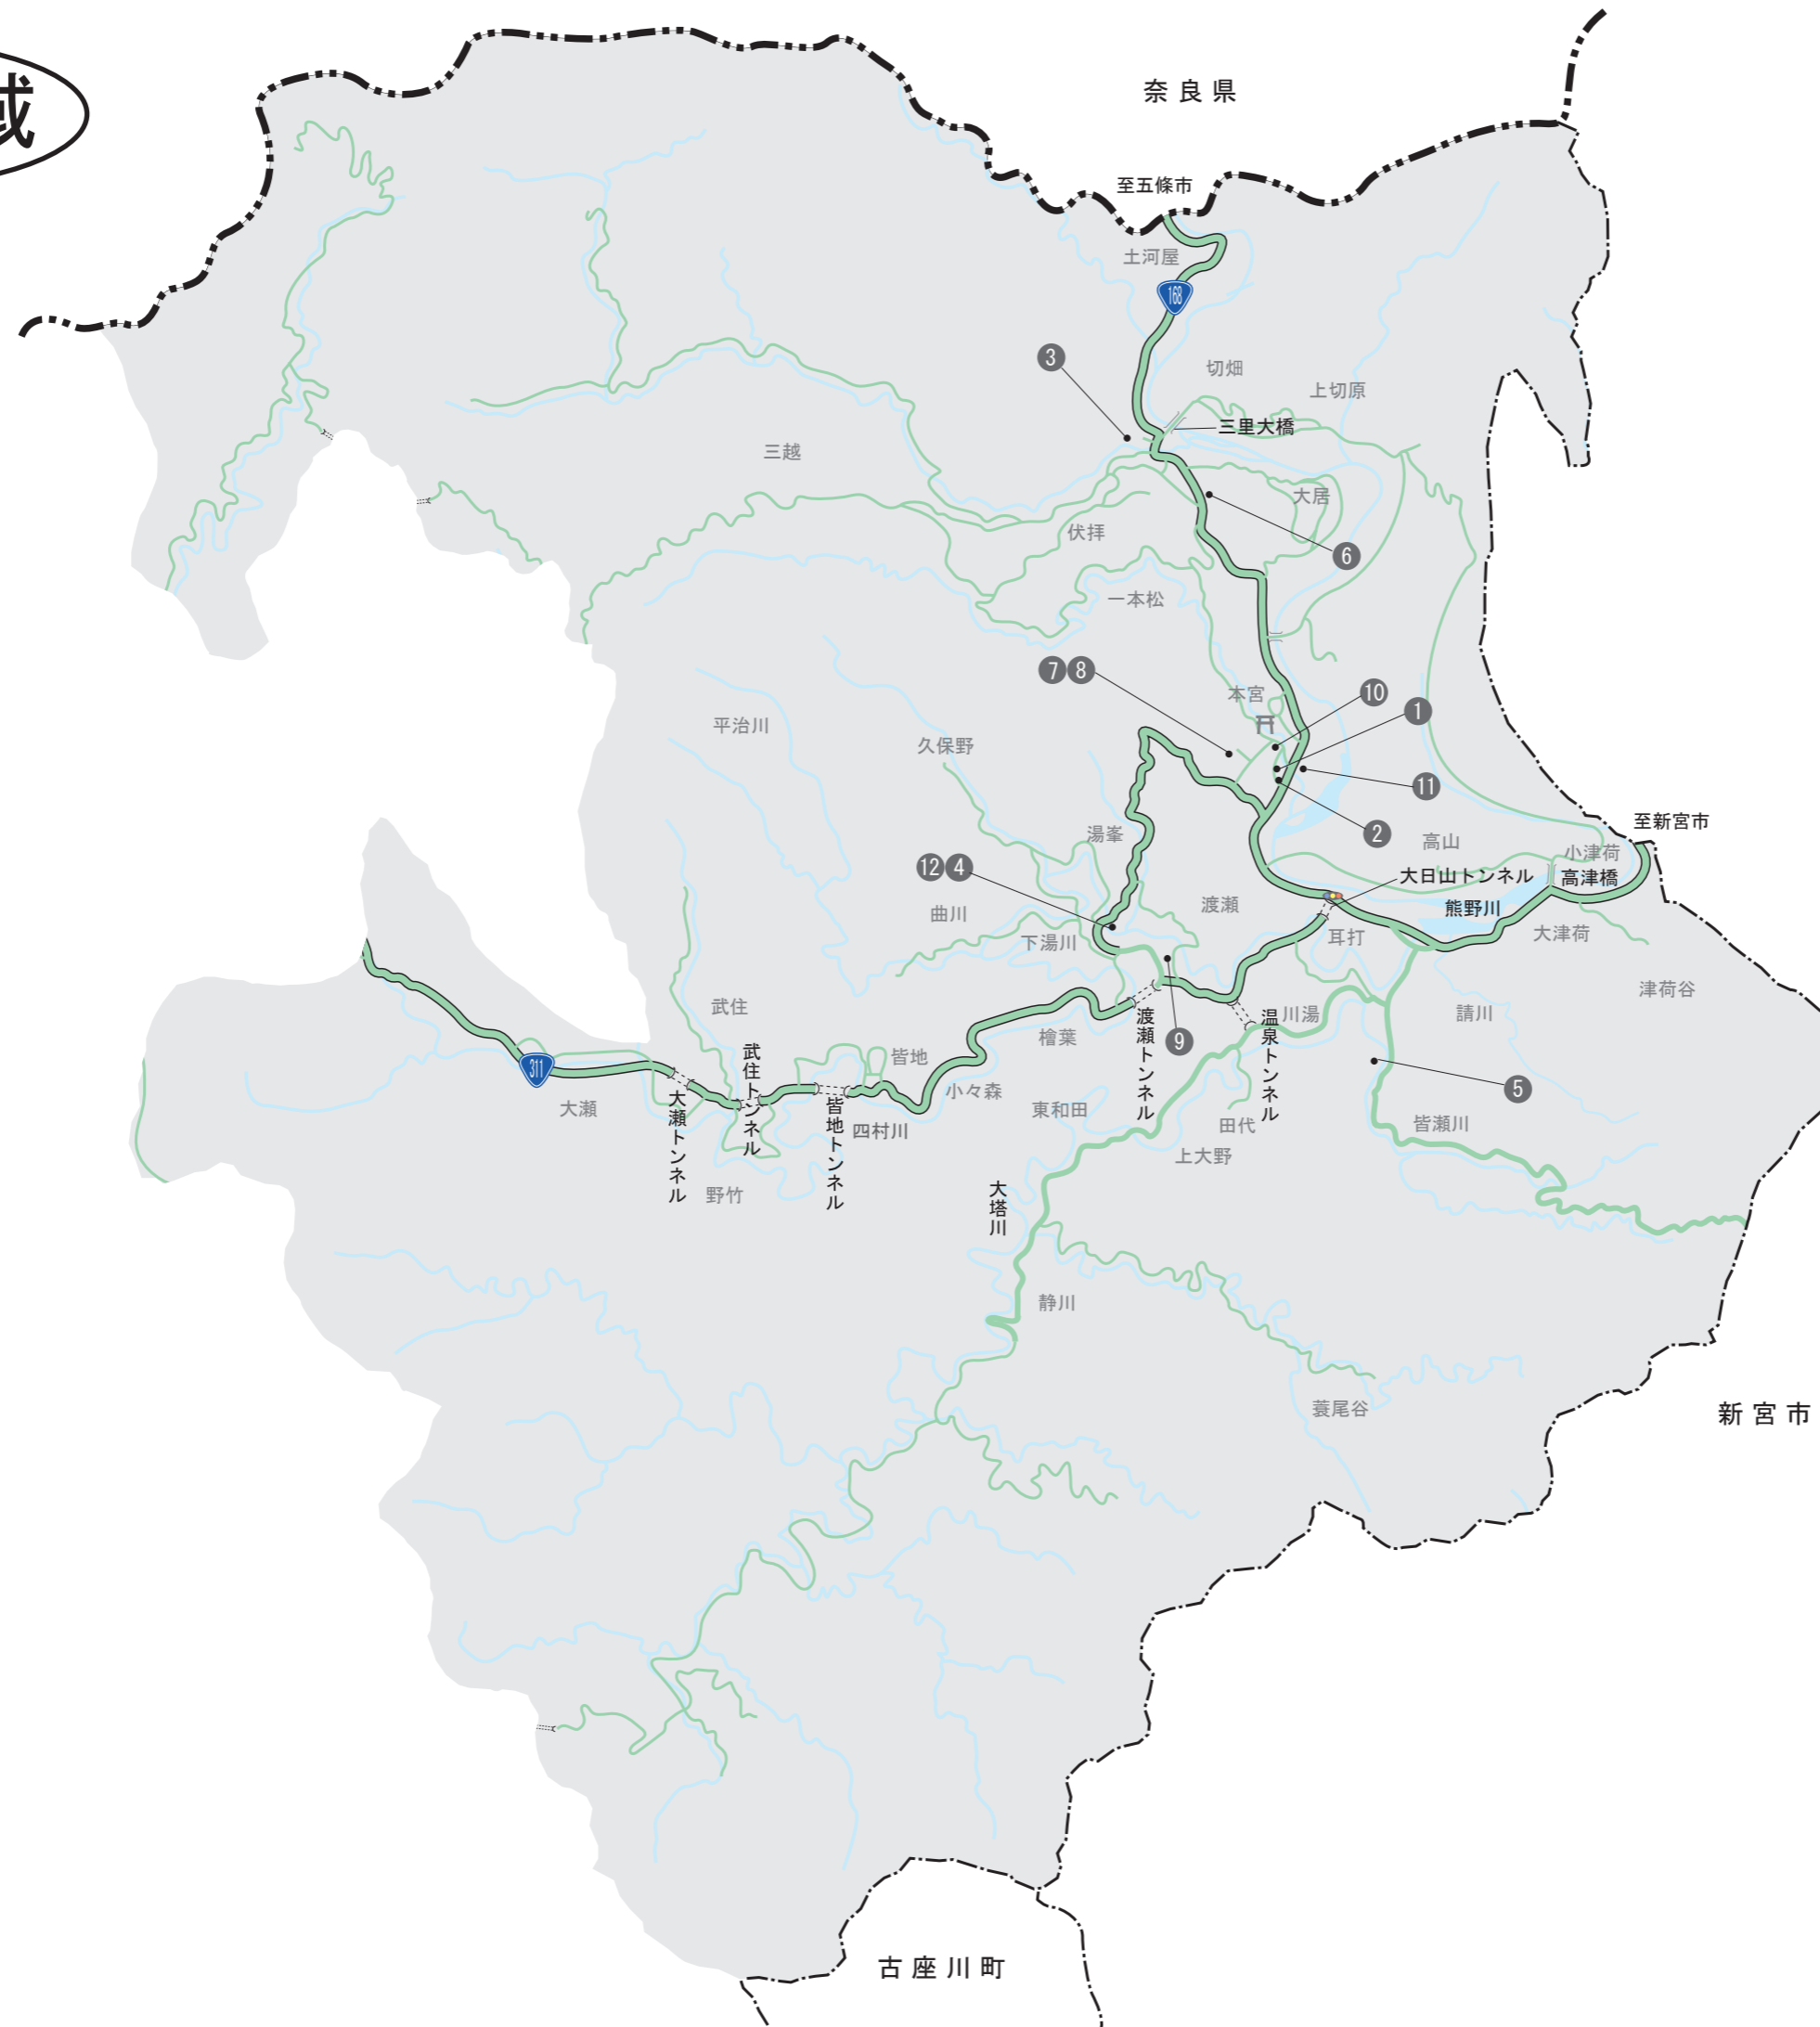

本宮地域

市役所（支所・連絡所）

- ① 本宮行政局
  （本宮教育事務所、本宮公民館）

公民館等

- ② 本宮分館
- ③ 三里分館
- ④ 四村川分館
- ⑤ 請川分館

教育施設

- ⑥ 三里小学校
- ⑦ 本宮小学校
- ⑧ 本宮中学校

体育施設

- ⑨ 本宮若もの広場
- ⑩ 本宮体育館
- ⑪ 本宮プール
- ⑫ 四村川体育館