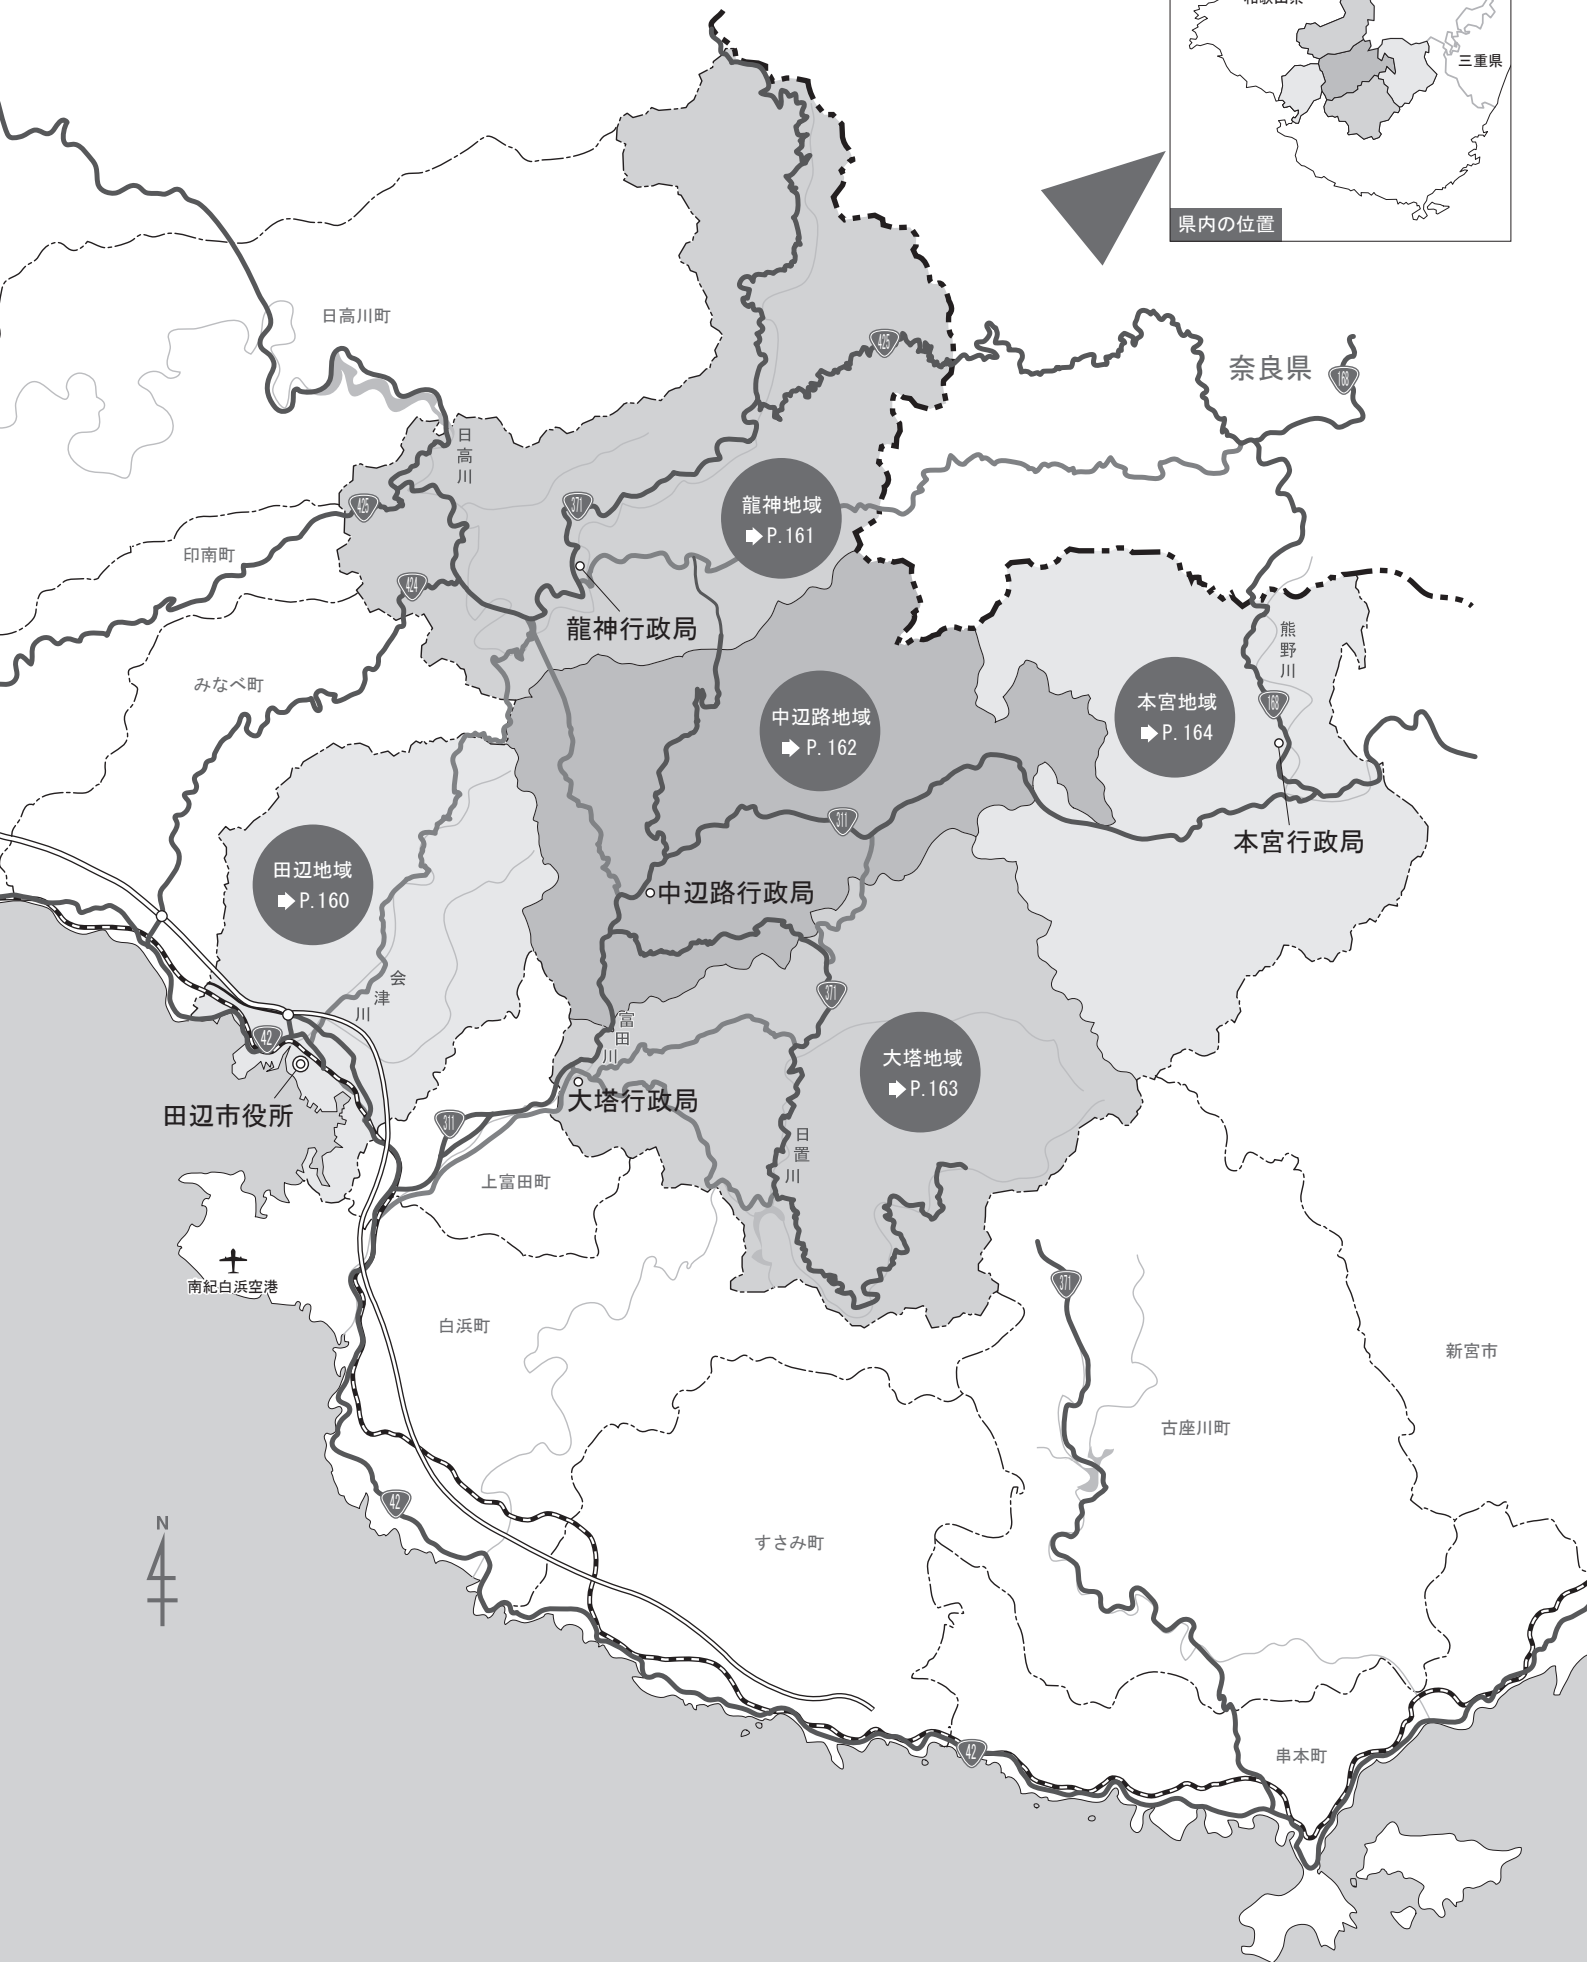

田辺市教育施設図

田辺市全域

田辺地域

市役所

- ① 市役所本庁舎
- ② 市民総合センター

公民館等

- ③ 中央公民館
- ④ 東部公民館
- ⑤ 中部公民館
- ⑥ 西部公民館
- ⑦ 南部公民館
- ⑧ 芳養公民館
- ⑨ 稲成公民館
- ⑩ 秋津公民館
- ⑪ 万呂公民館
- ⑫ 新庄公民館
- ⑬ 三栖公民館
- ⑭ 長野公民館
- ⑮ 上秋津公民館
- ⑯ 秋津川公民館
- ⑰ 上芳養公民館
- ⑱ 中芳養公民館
- ⑲ ひがし公民館

文化施設

- ③ 田辺市文化交流センター (図書館)
- ④ 歴史民俗資料館
- ⑤ 美術館
- ⑥ 南方熊楠顕彰館
- ⑦ 紀南文化会館

体育施設

- ⑧ 長野体育館
- ⑨ 文里テニスコート
- ⑩ もりいこいの広場プール
- ⑪ 文里運動広場
- ⑫ 文里多目的グラウンド
- ⑬ 文里芝グラウンド
- ⑭ 神島台運動場
- ⑮ 若もの広場
- ⑯ 天神運動場
- ⑰ 田辺市体育センター
- ⑱ 芳養テニスコート
- ⑲ 市立武道館 (植芝盛平記念館)
- ⑲ 目良多目的グラウンド
- ⑲ 市立弓道場
- ⑲ 田辺スポーツパーク

- ① 中辺路行政局
- ② 近野連絡所

公民館等

- ③ 中辺路コミュニティセンター
（中辺路教育事務所、中辺路公民館）
- ④ 栗栖川下分館
- ⑤ 栗栖川上分館
- ⑥ 二川分館
- ⑦ 近野分館

教育施設

- ⑧ 中辺路小学校
- ⑨ 近野小学校
- ⑩ 中辺路中学校
- ⑪ 近野中学校

文化施設

- ⑫ 熊野古道なかへち美術館

体育施設

- ⑬ 中辺路多目的グラウンド
（グラウンド、ゲートボール場）
- ⑭ 中辺路若もの広場
- ⑮ 栗栖川テニスコート
- ⑯ 近野プール
- ⑰ 二川体育館

大塔地域

市役所（支所・連絡所）

- ① 大塔行政局
- ② 三川連絡所
- ③ 富里連絡所

公民館等

- ④ 大塔総合文化会館
(大塔教育事務所、大塔公民館、鮎川分館)
- ⑤ 三川分館
- ⑥ 富里分館

教育施設

- ⑦ 鮎川小学校
- ⑧ 大塔中学校