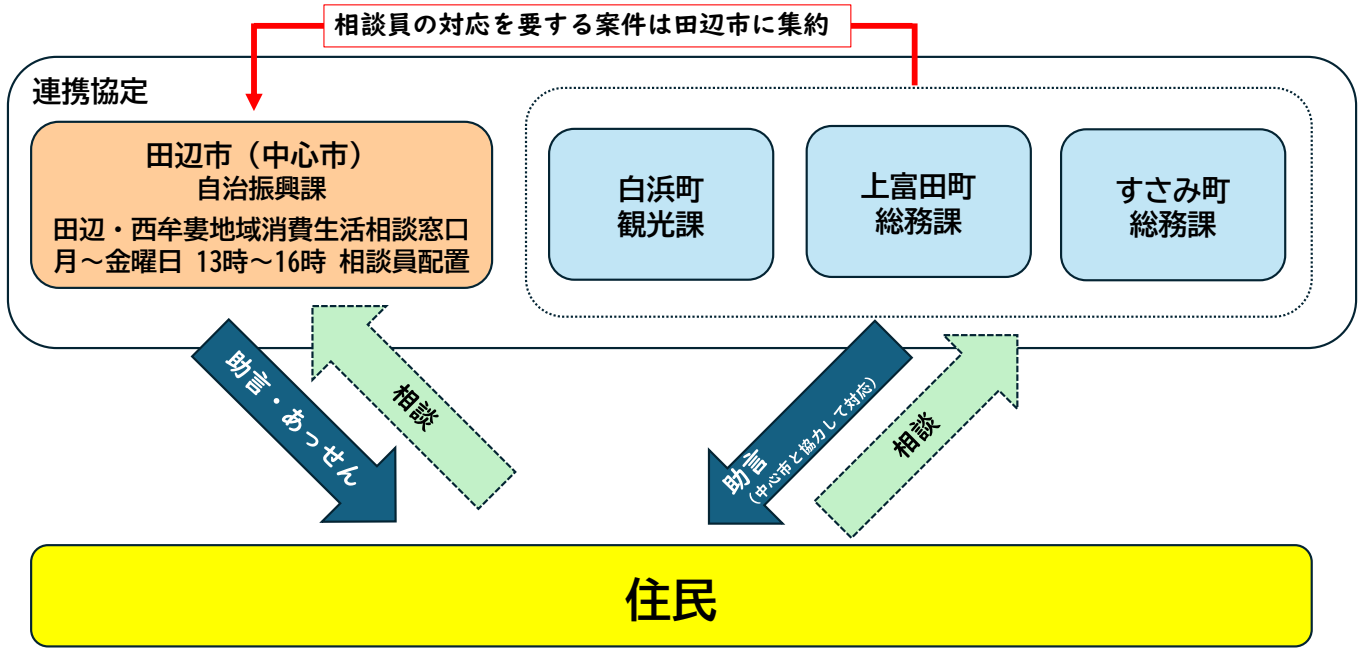

※ 上記以外の開庁時間は、各市町の消費者行政担当職員が対応します。

■お問合せ先

田辺市企画部自治振興課市民生活係

担当：宮本（内線2137）

電話：0739-26-9911

中心市集約方式による広域連携のイメージ

中心市集約方式による広域連携の概要

- 中心市（田辺市）に専門相談員による消費生活相談業務を集約する。
- 各自治体は一義的な窓口を継続し、中心市と協力して対応する。
- 各自治体ともに住民に対する情報提供・啓発を行う。

現在の消費生活相談窓口の体制

	8	9	10	11	12	13	14	15	16	17	
月	消費生活相談窓口開設時間					田辺市		広域連携（相互乗入） 白浜町 第1水曜 上富田町 第3水曜 すさみ町 第4水曜			
火	各市町とも 平日8:30～17:15					西牟婁郡3町		消費生活相談員による 相談窓口開設時間 13:00～16:00（3時間）			
水						田辺市					
木						田辺市					
金						田辺市					
土											
日											

広域連携による消費生活相談窓口の体制

	8	9	10	11	12	13	14	15	16	17					
月	消費生活相談窓口開設時間					田辺・西牟婁地域消費生活相談窓口									
火	各市町とも 平日8:30～17:15					広域連携（中心市集約） 田辺市 白浜町 上富田町 すさみ町									
水						消費生活相談員による 相談窓口開設時間 13:00～16:00（3時間）									
木															
金															
土															
日															