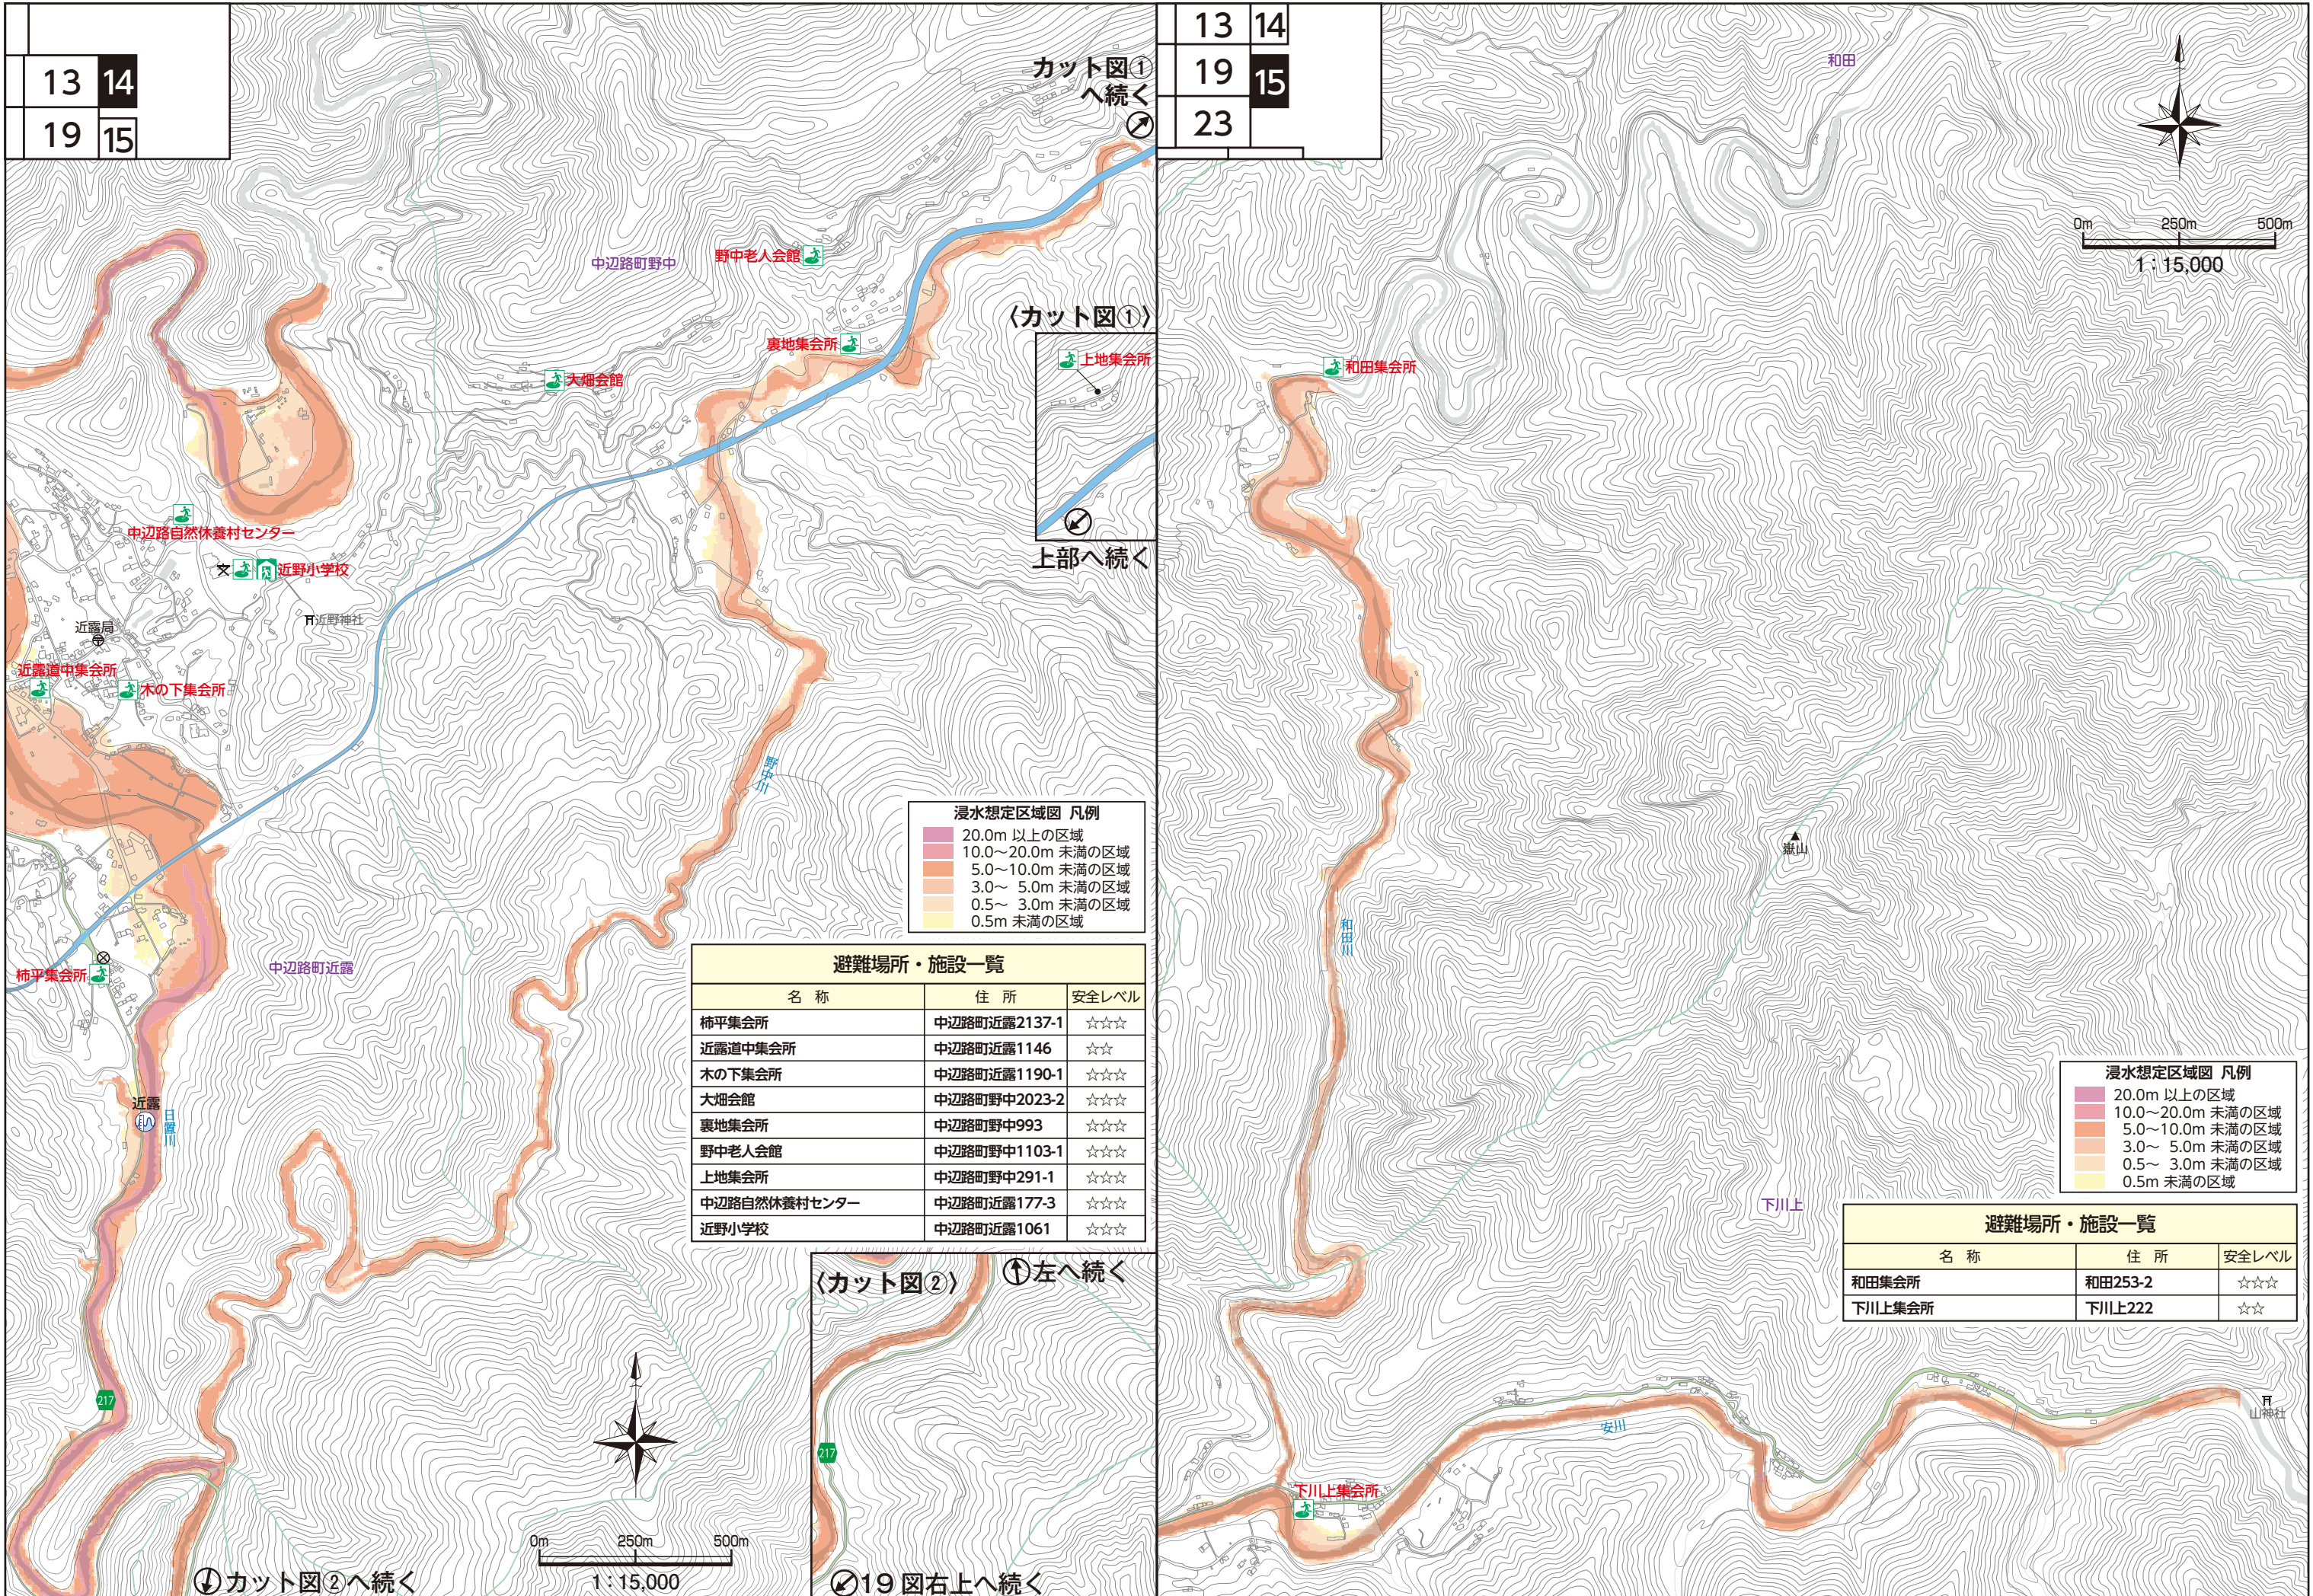

浸水想定区域図 凡例

20.0m 以上の区域
10.0~20.0m 未満の区域
5.0~10.0m 未満の区域
3.0~ 5.0m 未満の区域
0.5~ 3.0m 未満の区域
0.5m 未満の区域

避難場所・施設一覧

名称	住所	安全レベル
秋津川小学校	秋津川1683	—
竹藪多目的集会所	秋津川12090-4	☆☆☆
紀州備長炭記念公園(北側・南側)	秋津川1491-1	☆☆☆

	9	
11	12	13
17	18	19

9		
12	13	14
18	19	15

カット図へ続く

(カット図)

左へ続く

浸水想定区域図 凡例

20.0m 以上の区域
10.0~20.0m 未満の区域
5.0~10.0m 未満の区域
3.0~ 5.0m 未満の区域
0.5~ 3.0m 未満の区域
0.5m 未満の区域

避難場所・施設一覧

名称	住所	安全レベル
大川集会所	中辺路町大川1540-11	☆☆☆
福定集会所	中辺路町福定459	☆☆☆