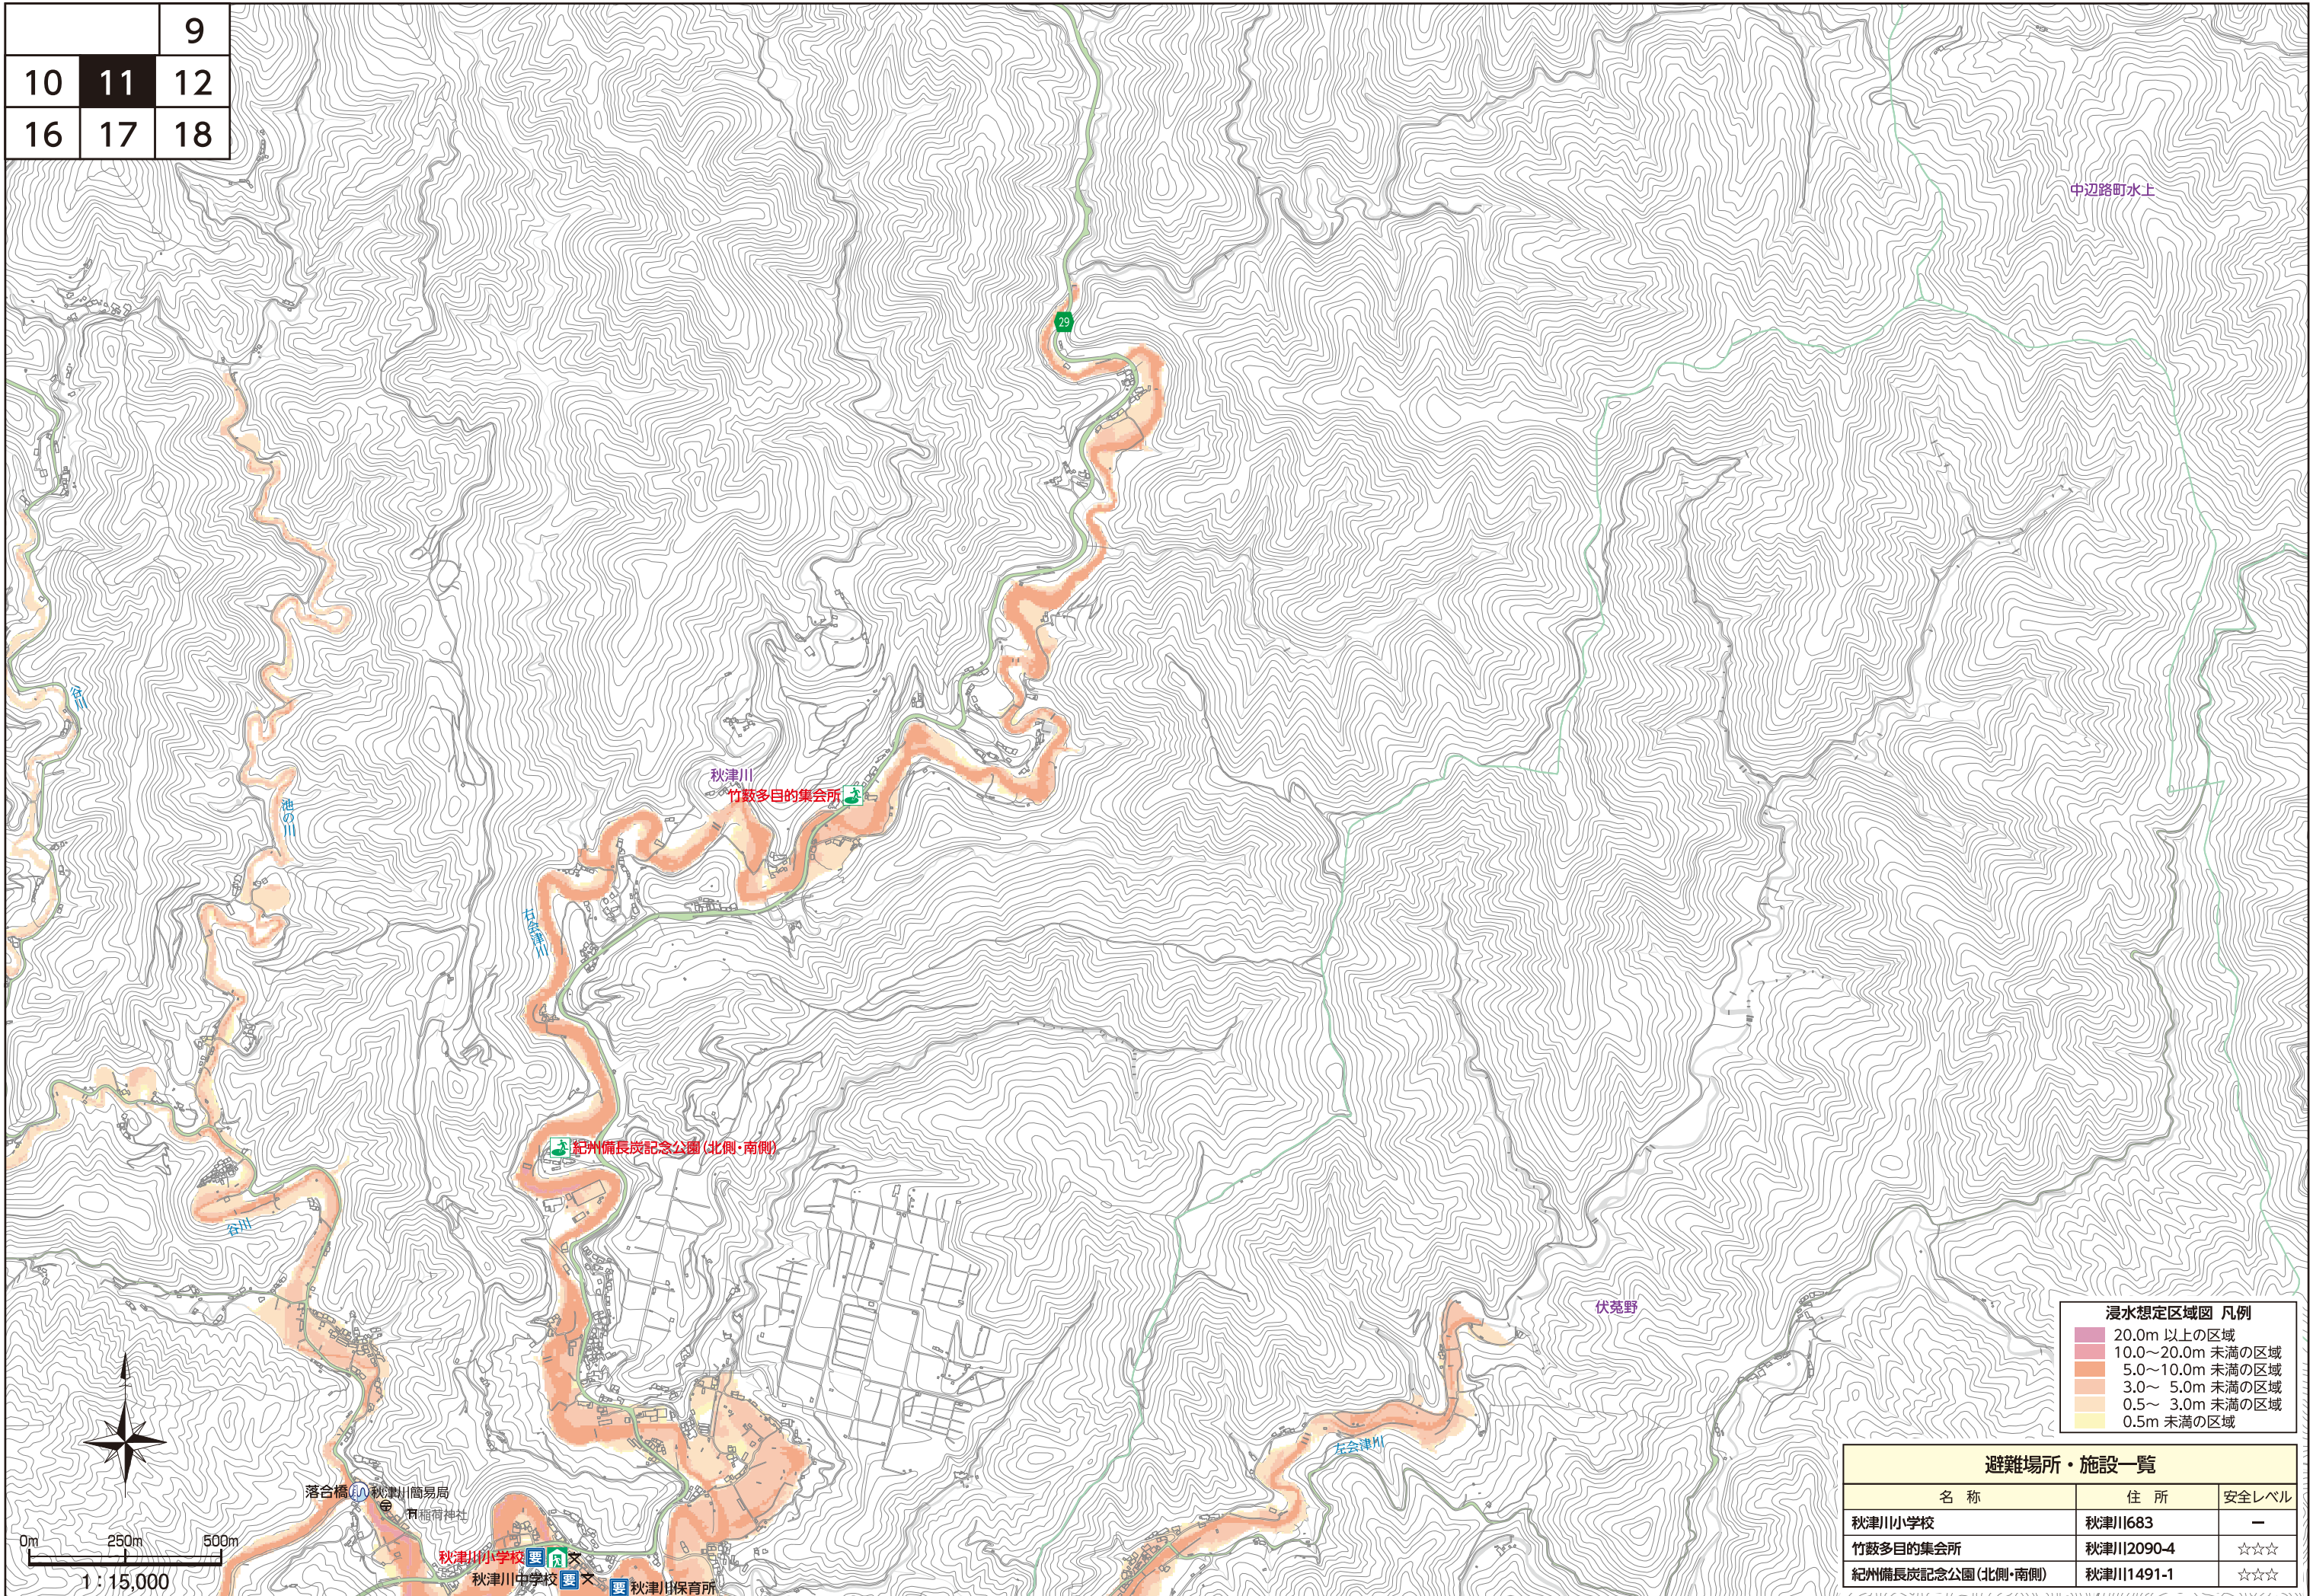

6	7	8
	9	
11	12	13

浸水想定区域図 凡例

20.0m 以上の区域
10.0~20.0m 未満の区域
5.0~10.0m 未満の区域
3.0~ 5.0m 未満の区域
0.5~ 3.0m 未満の区域
0.5m 未満の区域

避難場所・施設一覧		
名称	住所	安全レベル
内井川集会所	中辺路町内井川485	☆☆☆
小松原集会所	中辺路町小松原149	☆☆☆

10	11
16	17

浸水想定区域図 凡例

20.0m 以上の区域
10.0~20.0m 未満の区域
5.0~10.0m 未満の区域
3.0~ 5.0m 未満の区域
0.5~ 3.0m 未満の区域
0.5m 未満の区域

避難場所・施設一覧		
名称	住所	安全レベル
上芳養農村環境改善センター	上芳養3165	☆☆☆
上芳養小学校	上芳養3334	☆☆☆
上芳養中学校	上芳養1483	☆☆☆
日向保育所	上芳養992-1	☆☆

	9	
10	11	12
16	17	18

浸水想定区域図 凡例

20.0m 以上の区域
10.0~20.0m 未満の区域
5.0~10.0m 未満の区域
3.0~ 5.0m 未満の区域
0.5~ 3.0m 未満の区域
0.5m 未満の区域

避難場所・施設一覧

名称	住所	安全レベル
秋津川小学校	秋津川1683	—
竹藪多目的集会所	秋津川12090-4	☆☆☆
紀州備長炭記念公園(北側・南側)	秋津川1491-1	☆☆☆

	9	
11	12	13
17	18	19

避難場所・施設一覧		
名称	住所	安全レベル
中辺路中学校	中辺路町栗栖川474-1	☆☆☆
うつほの杜学園体育館	中辺路町川合1451	☆☆☆
小皆公民館	中辺路町小皆553	☆☆☆
澤・水上集会所	中辺路町水上69-1	☆☆
高原多目的集会所	中辺路町高原909	☆☆☆
温川多目的研修集会所	中辺路町温川1450-1	☆☆

浸水想定区域図 凡例	
<span style="display:inline-block; width:10px; height:10px; background-color:#800000;"></span>	20.0m 以上の区域
<span style="display:inline-block; width:10px; height:10px; background-color:#FF0000;"></span>	10.0~20.0m 未満の区域
<span style="display:inline-block; width:10px; height:10px; background-color:#FF4500;"></span>	5.0~10.0m 未満の区域
<span style="display:inline-block; width:10px; height:10px; background-color:#FF8C00;"></span>	3.0~ 5.0m 未満の区域
<span style="display:inline-block; width:10px; height:10px; background-color:#FFD700;"></span>	0.5~ 3.0m 未満の区域
<span style="display:inline-block; width:10px; height:10px; background-color:#FFFF00;"></span>	0.5m 未満の区域