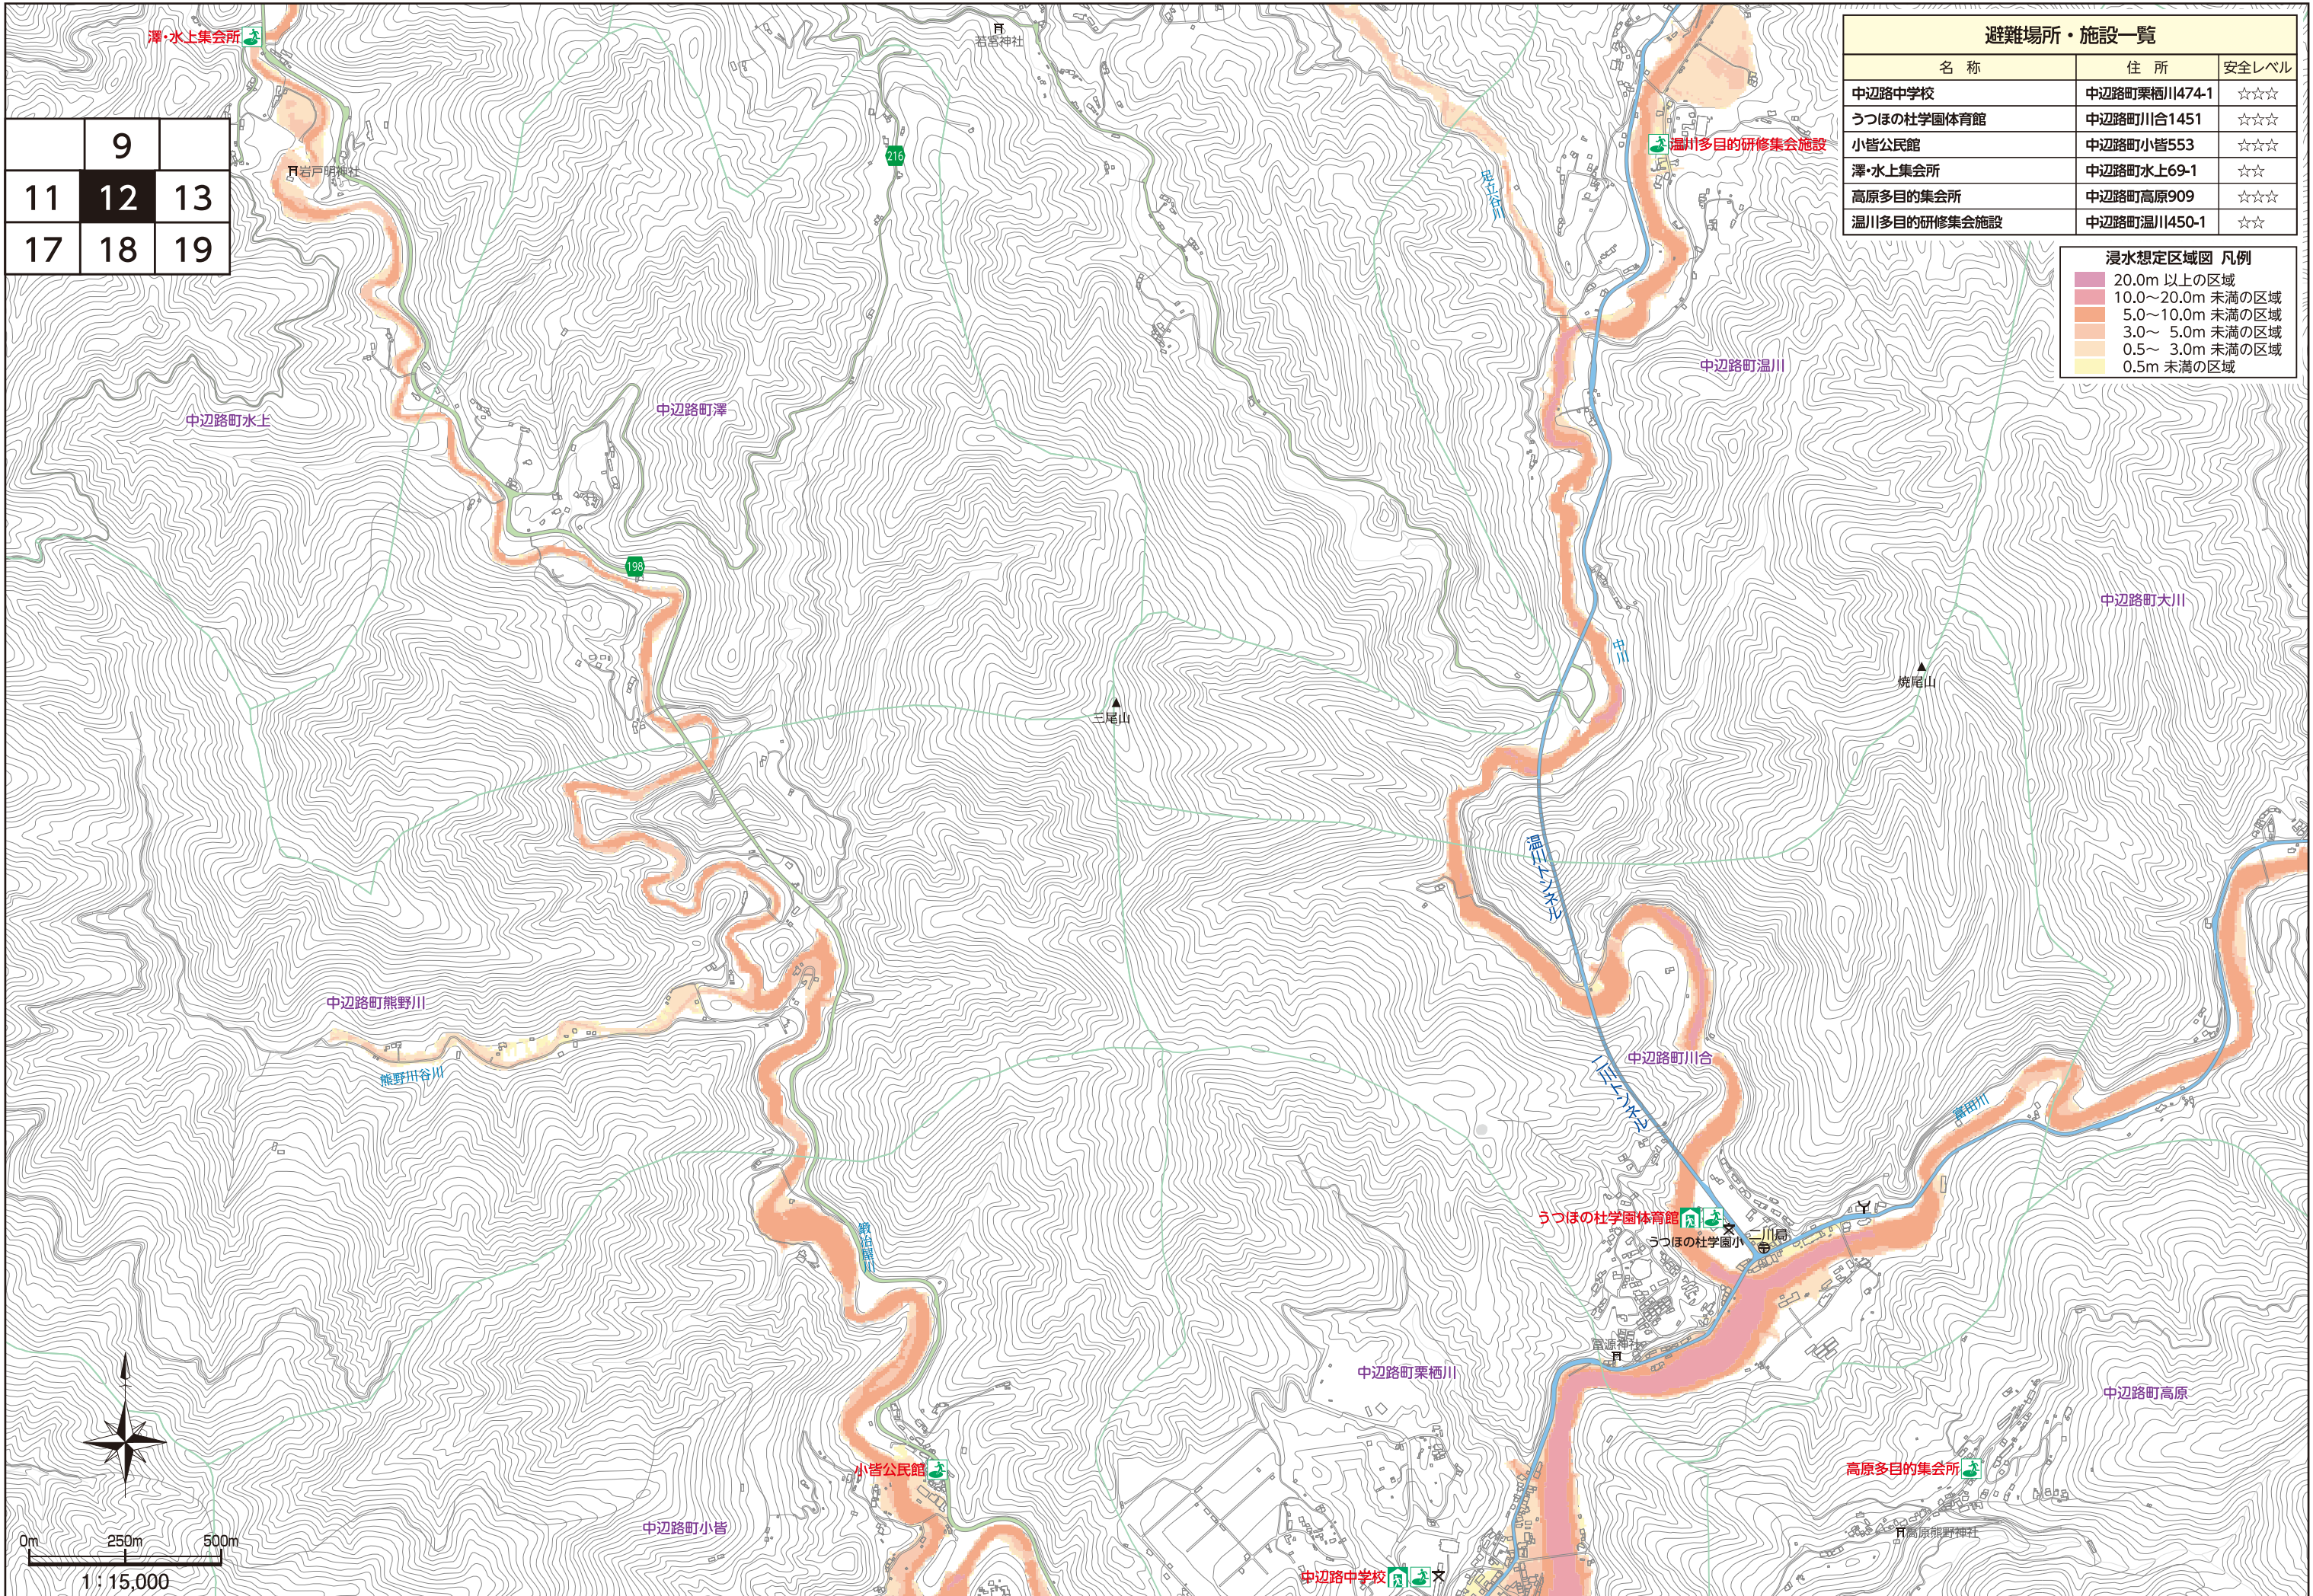

6	7	8
	9	
11	12	13

浸水想定区域図 凡例

20.0m 以上の区域
10.0~20.0m 未満の区域
5.0~10.0m 未満の区域
3.0~ 5.0m 未満の区域
0.5~ 3.0m 未満の区域
0.5m 未満の区域

避難場所・施設一覧		
名称	住所	安全レベル
内井川集会所	中辺路町内井川485	☆☆☆
小松原集会所	中辺路町小松原149	☆☆☆

10	11
16	17

浸水想定区域図 凡例

20.0m 以上の区域
10.0~20.0m 未満の区域
5.0~10.0m 未満の区域
3.0~ 5.0m 未満の区域
0.5~ 3.0m 未満の区域
0.5m 未満の区域

避難場所・施設一覧		
名称	住所	安全レベル
上芳養農村環境改善センター	上芳養3165	☆☆☆
上芳養小学校	上芳養3334	☆☆☆
上芳養中学校	上芳養1483	☆☆☆
日向保育所	上芳養992-1	☆☆

	9	
10	11	12
16	17	18

浸水想定区域図 凡例

20.0m 以上の区域
10.0~20.0m 未満の区域
5.0~10.0m 未満の区域
3.0~ 5.0m 未満の区域
0.5~ 3.0m 未満の区域
0.5m 未満の区域

避難場所・施設一覧

名称	住所	安全レベル
秋津川小学校	秋津川1683	—
竹藪多目的集会所	秋津川12090-4	☆☆☆
紀州備長炭記念公園(北側・南側)	秋津川1491-1	☆☆☆

	9	
11	12	13
17	18	19