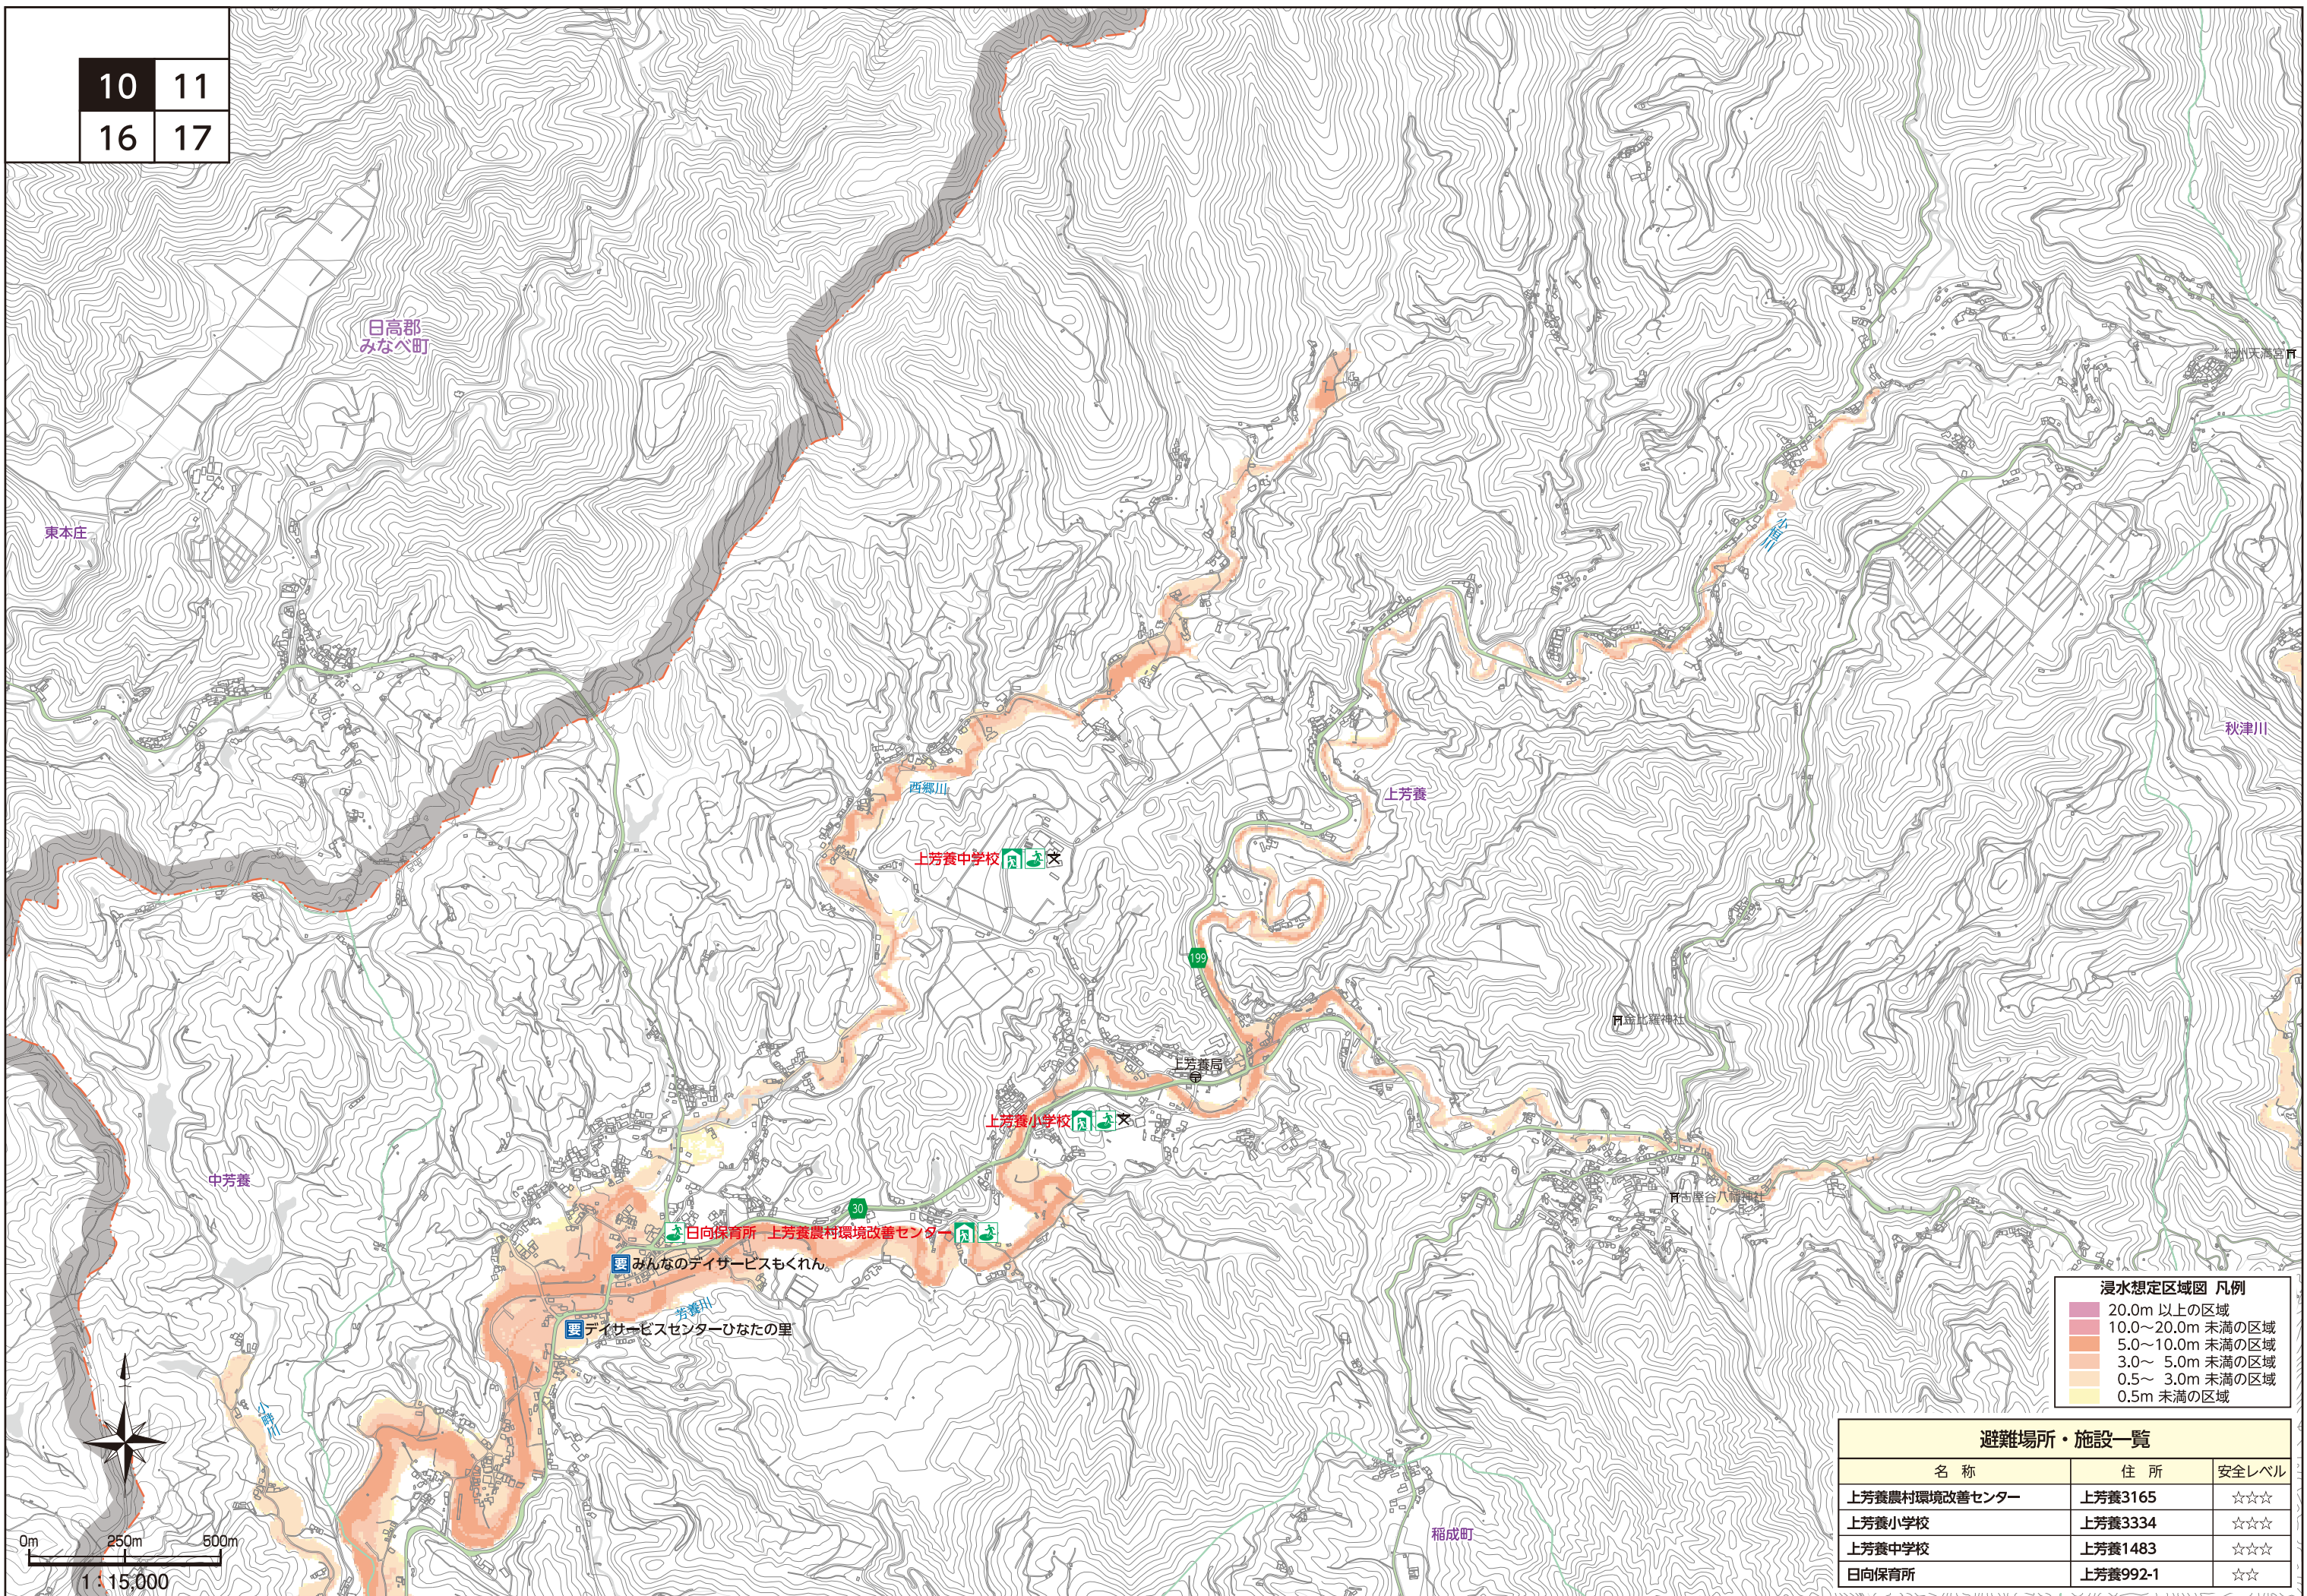

6	7	8
	9	
11	12	13

浸水想定区域図 凡例

20.0m 以上の区域
10.0~20.0m 未満の区域
5.0~10.0m 未満の区域
3.0~ 5.0m 未満の区域
0.5~ 3.0m 未満の区域
0.5m 未満の区域

避難場所・施設一覧		
名称	住所	安全レベル
内井川集会所	中辺路町内井川485	☆☆☆
小松原集会所	中辺路町小松原149	☆☆☆

10	11
16	17

浸水想定区域図 凡例

20.0m 以上の区域
10.0~20.0m 未満の区域
5.0~10.0m 未満の区域
3.0~ 5.0m 未満の区域
0.5~ 3.0m 未満の区域
0.5m 未満の区域

避難場所・施設一覧		
名称	住所	安全レベル
上芳養農村環境改善センター	上芳養3165	☆☆☆
上芳養小学校	上芳養3334	☆☆☆
上芳養中学校	上芳養1483	☆☆☆
日向保育所	上芳養992-1	☆☆

	9	
10	11	12
16	17	18

浸水想定区域図 凡例

20.0m 以上の区域
10.0~20.0m 未満の区域
5.0~10.0m 未満の区域
3.0~ 5.0m 未満の区域
0.5~ 3.0m 未満の区域
0.5m 未満の区域

避難場所・施設一覧

名称	住所	安全レベル
秋津川小学校	秋津川1683	—
竹藪多目的集会所	秋津川12090-4	☆☆☆
紀州備長炭記念公園(北側・南側)	秋津川1491-1	☆☆☆

	9	
11	12	13
17	18	19

避難場所・施設一覧		
名称	住所	安全レベル
中辺路中学校	中辺路町栗栖川474-1	☆☆☆
うつほの杜学園体育館	中辺路町川合1451	☆☆☆
小皆公民館	中辺路町小皆553	☆☆☆
澤・水上集会所	中辺路町水上69-1	☆☆
高原多目的集会所	中辺路町高原909	☆☆☆
温川多目的研修集会所	中辺路町温川1450-1	☆☆

浸水想定区域図 凡例	
<span style="display:inline-block; width:10px; height:10px; background-color:#800000;"></span>	20.0m 以上の区域
<span style="display:inline-block; width:10px; height:10px; background-color:#FF0000;"></span>	10.0~20.0m 未満の区域
<span style="display:inline-block; width:10px; height:10px; background-color:#FF4500;"></span>	5.0~10.0m 未満の区域
<span style="display:inline-block; width:10px; height:10px; background-color:#FF8C00;"></span>	3.0~ 5.0m 未満の区域
<span style="display:inline-block; width:10px; height:10px; background-color:#FFD700;"></span>	0.5~ 3.0m 未満の区域
<span style="display:inline-block; width:10px; height:10px; background-color:#FFFF00;"></span>	0.5m 未満の区域