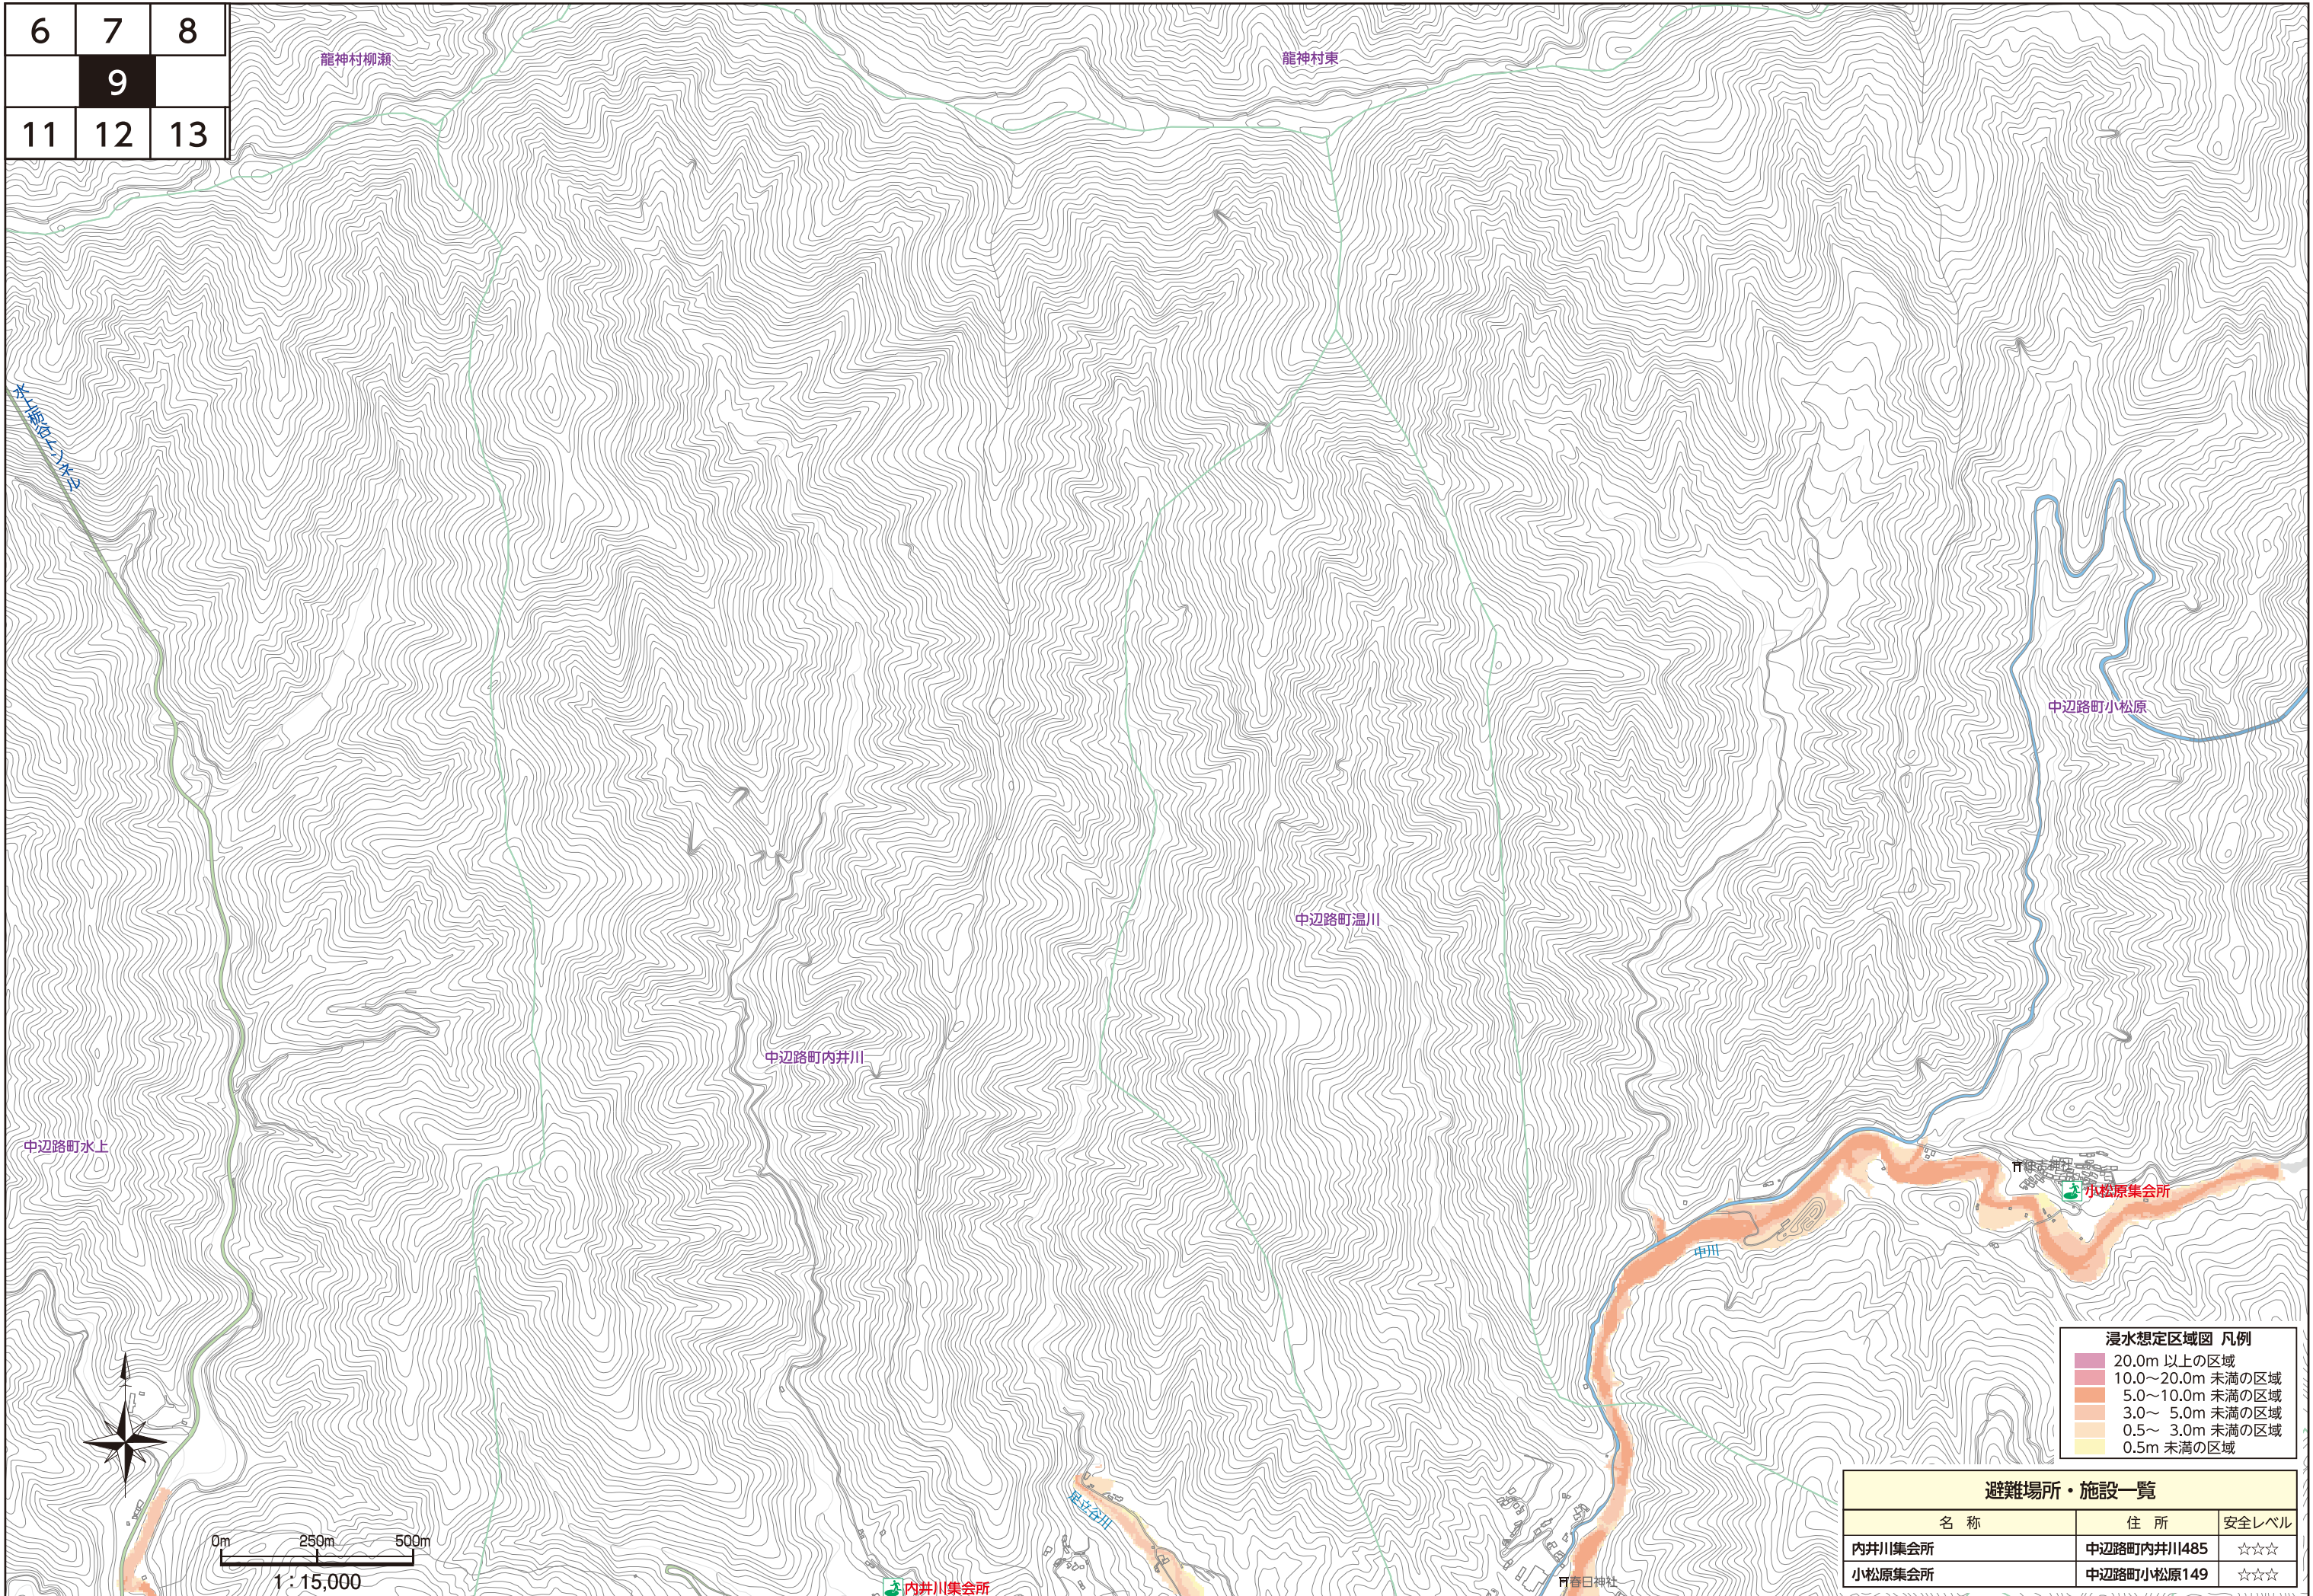

6	7	8
	9	
11	12	13

浸水想定区域図 凡例

20.0m 以上の区域
10.0~20.0m 未満の区域
5.0~10.0m 未満の区域
3.0~ 5.0m 未満の区域
0.5~ 3.0m 未満の区域
0.5m 未満の区域

避難場所・施設一覧		
名称	住所	安全レベル
内井川集会所	中辺路町内井川485	☆☆☆
小松原集会所	中辺路町小松原149	☆☆☆

10	11
16	17

浸水想定区域図 凡例

20.0m 以上の区域
10.0~20.0m 未満の区域
5.0~10.0m 未満の区域
3.0~ 5.0m 未満の区域
0.5~ 3.0m 未満の区域
0.5m 未満の区域

避難場所・施設一覧		
名称	住所	安全レベル
上芳養農村環境改善センター	上芳養3165	☆☆☆
上芳養小学校	上芳養3334	☆☆☆
上芳養中学校	上芳養1483	☆☆☆
日向保育所	上芳養992-1	☆☆

	9	
10	11	12
16	17	18

浸水想定区域図 凡例

20.0m 以上の区域
10.0~20.0m 未満の区域
5.0~10.0m 未満の区域
3.0~ 5.0m 未満の区域
0.5~ 3.0m 未満の区域
0.5m 未満の区域

避難場所・施設一覧

名称	住所	安全レベル
秋津川小学校	秋津川1683	—
竹藪多目的集会所	秋津川12090-4	☆☆☆
紀州備長炭記念公園(北側・南側)	秋津川1491-1	☆☆☆

	9	
11	12	13
17	18	19