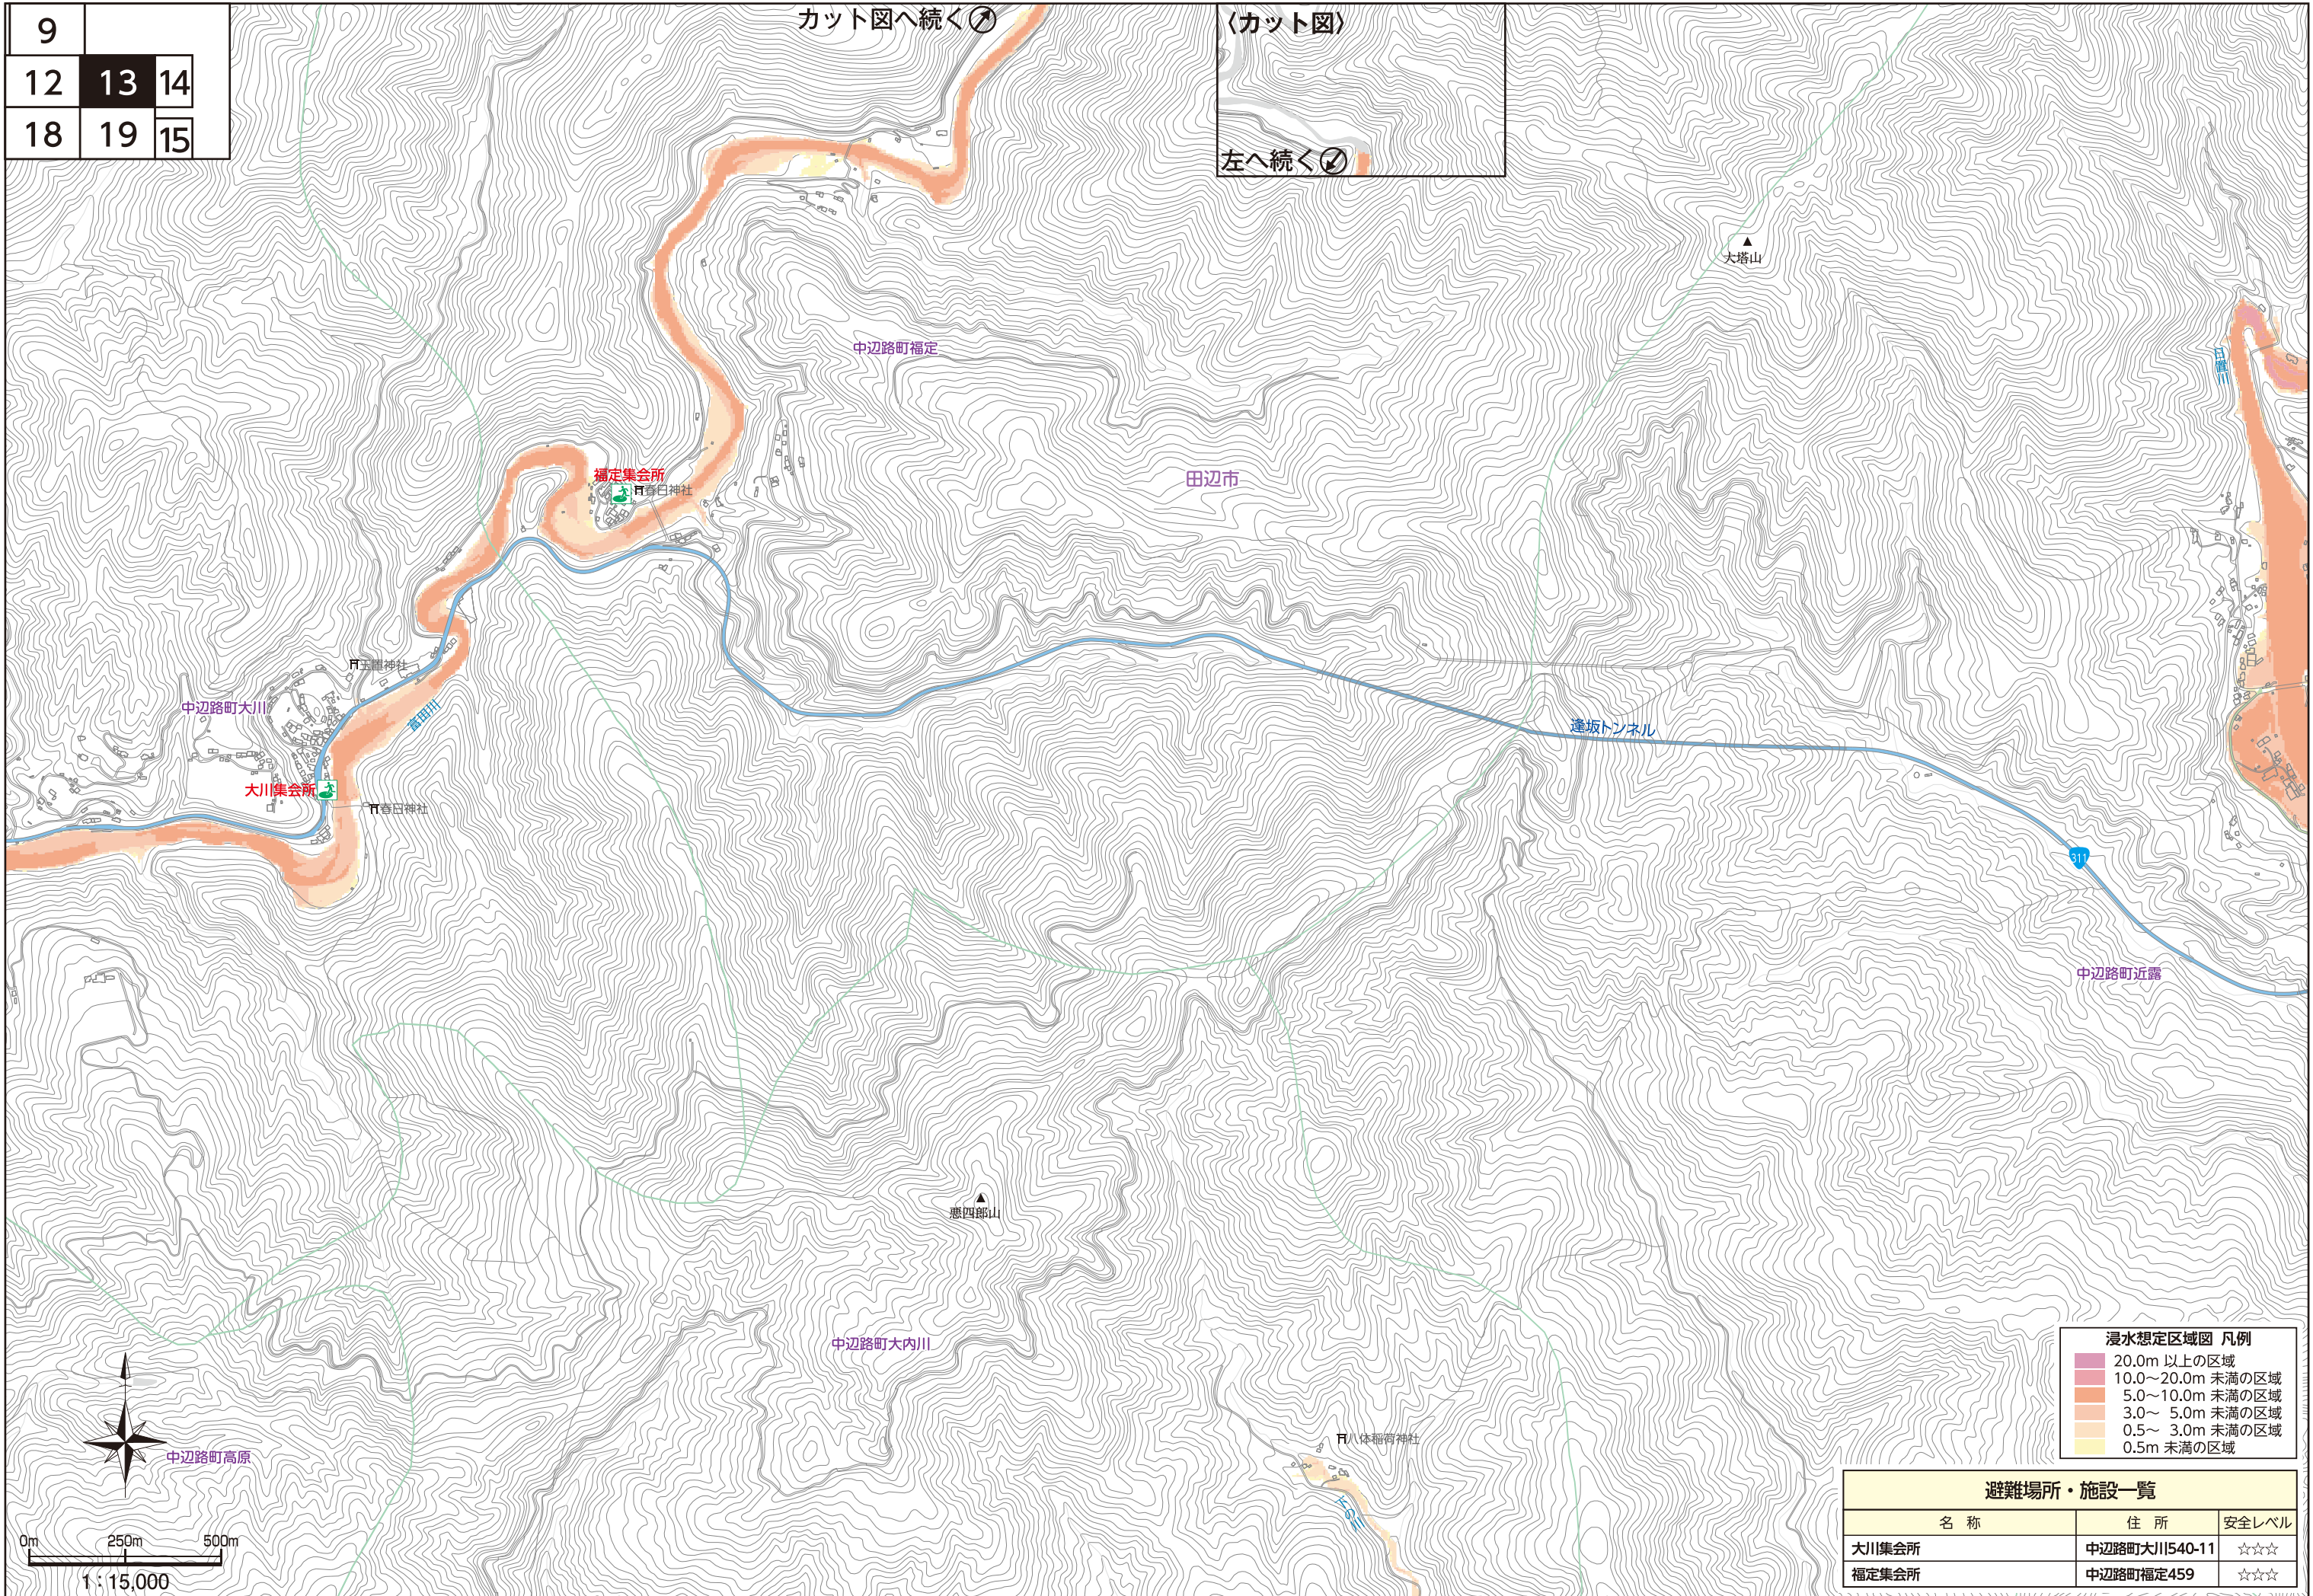

9		
12	13	14
18	19	15

カット図へ続く

(カット図)

左へ続く

浸水想定区域図 凡例

20.0m 以上の区域
10.0~20.0m 未満の区域
5.0~10.0m 未満の区域
3.0~ 5.0m 未満の区域
0.5~ 3.0m 未満の区域
0.5m 未満の区域

避難場所・施設一覧

名称	住所	安全レベル
大川集会所	中辺路町大川1540-11	☆☆☆
福定集会所	中辺路町福定459	☆☆☆