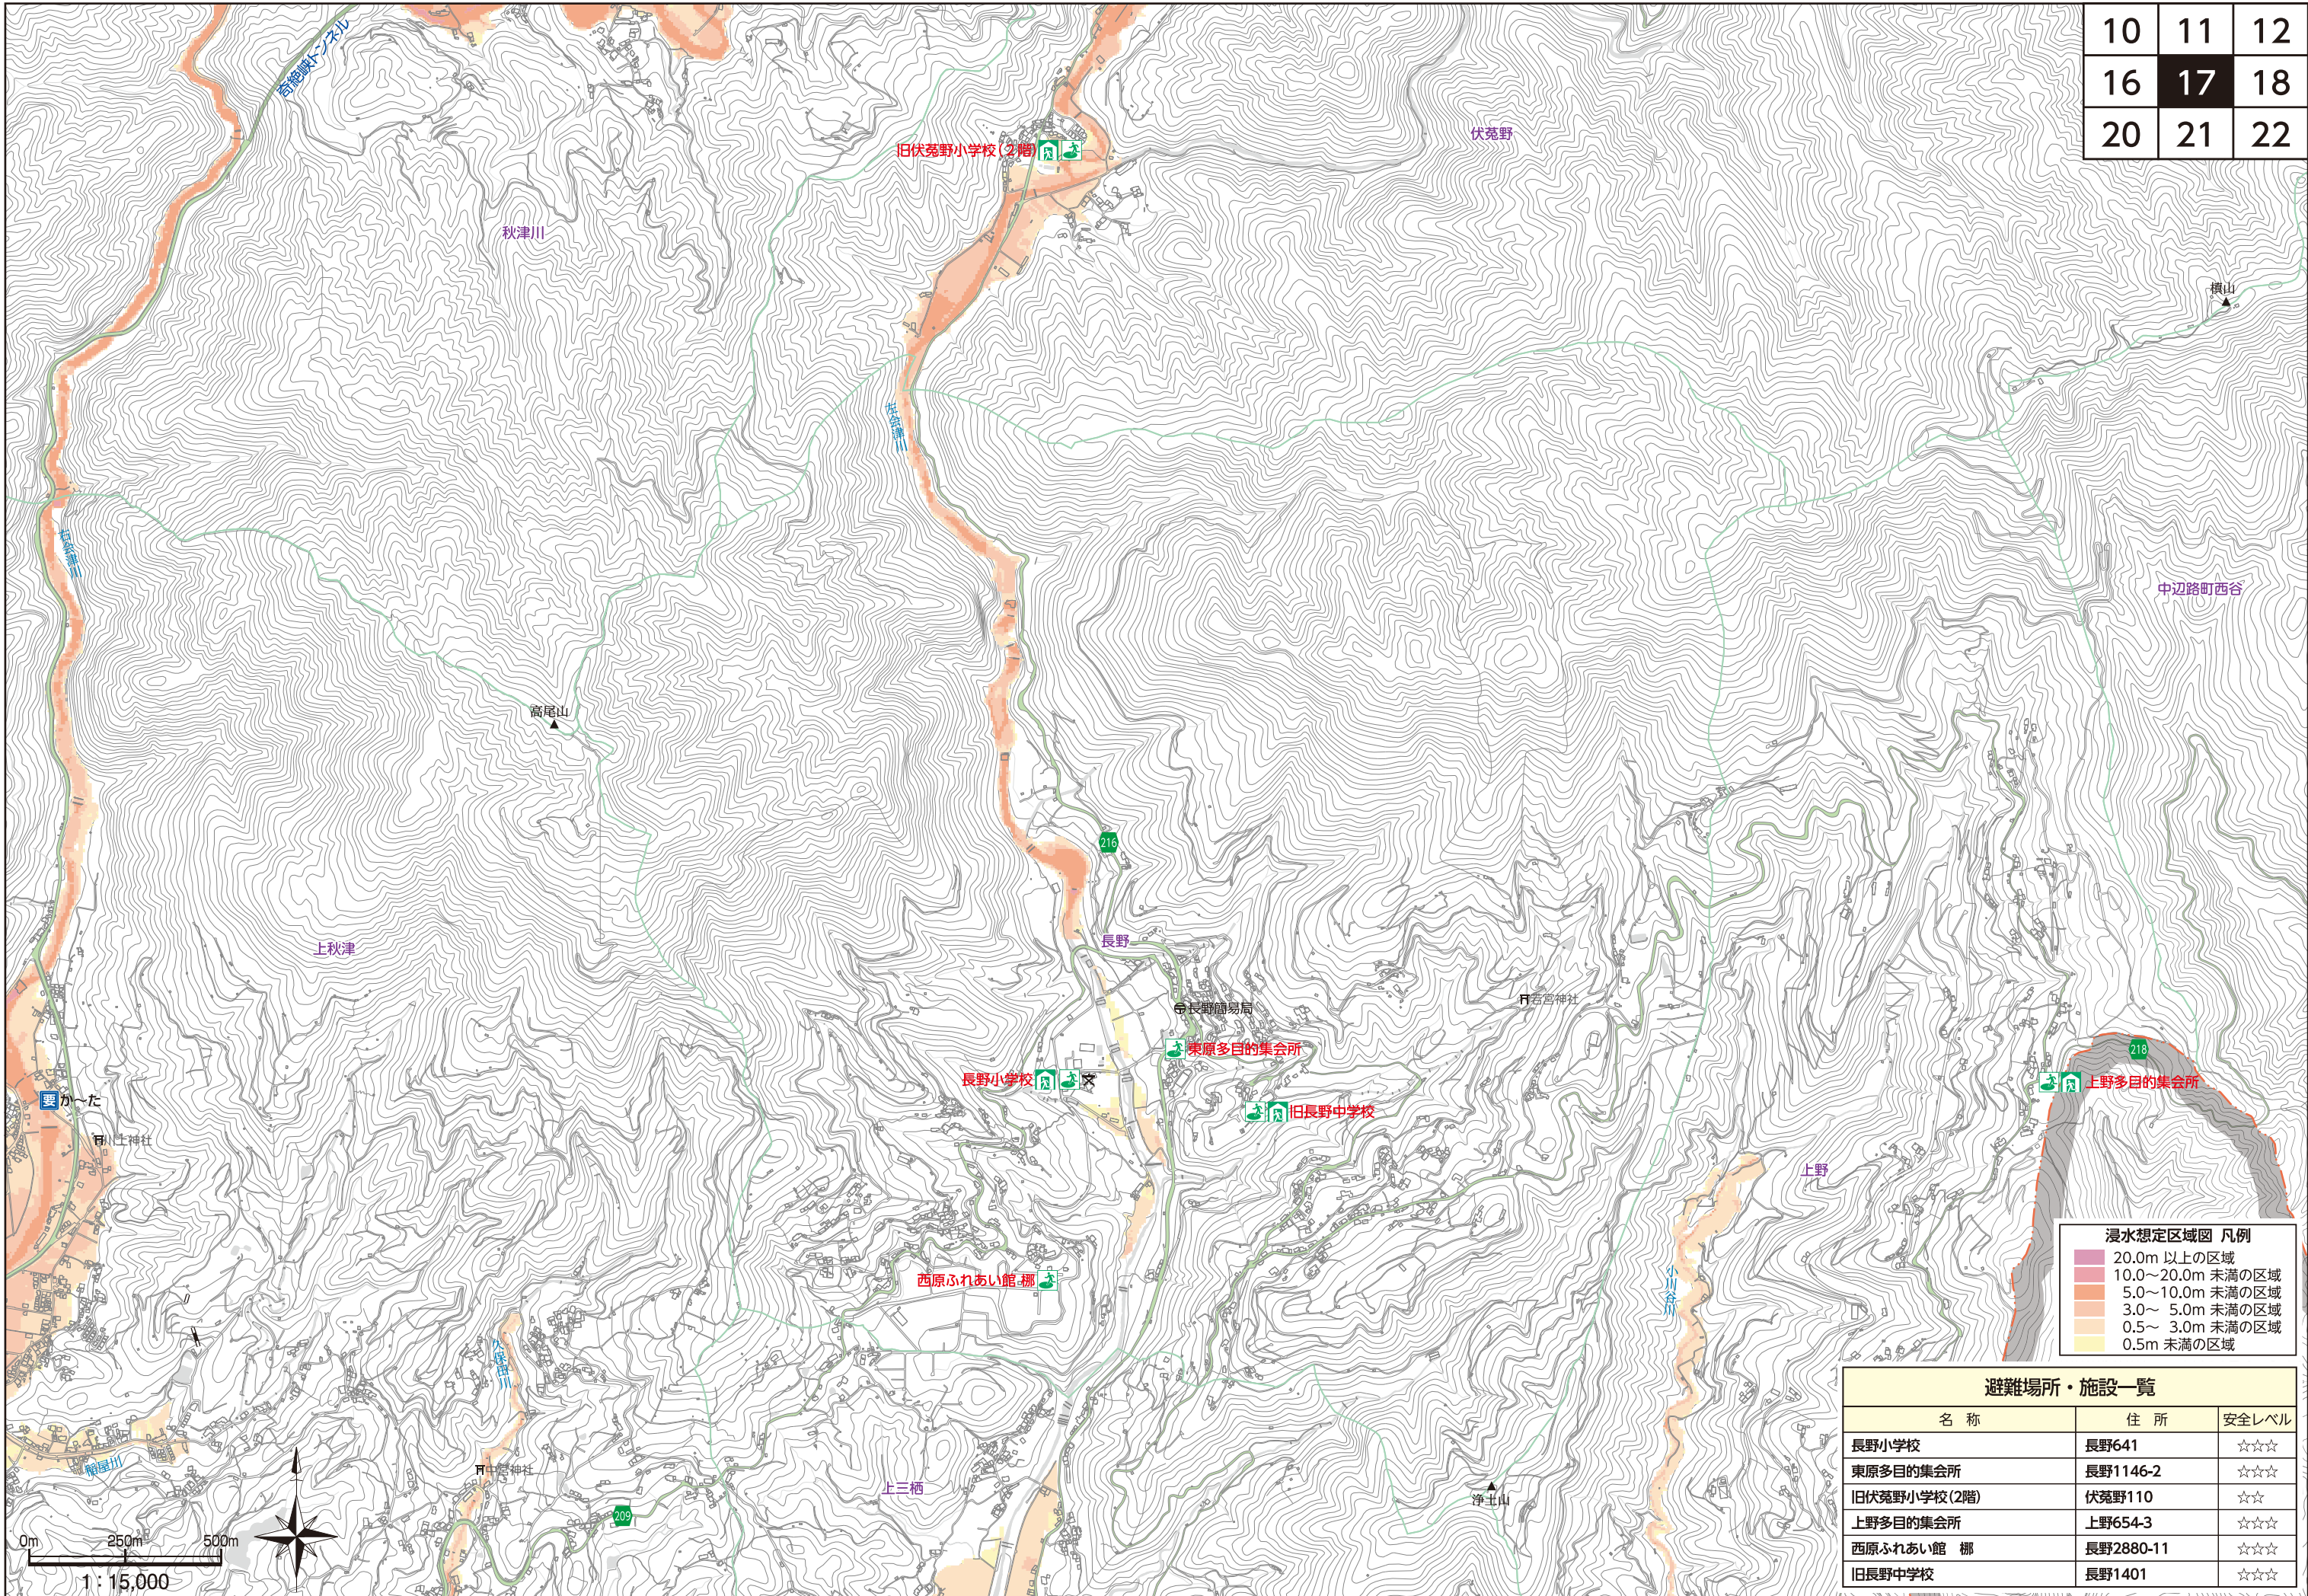

10	11
16	17
20	21

浸水想定区域図 凡例

20.0m 以上の区域
10.0~20.0m 未満の区域
5.0~10.0m 未満の区域
3.0~ 5.0m 未満の区域
0.5~ 3.0m 未満の区域
0.5m 未満の区域

避難場所・施設一覧

名称	住所	安全レベル
中芳養小学校(3階)	中芳養1815	☆☆
中芳養中学校(2階以上)	中芳養273-2	☆☆
大坊小学校	芳養町3944	☆☆☆

10	11	12
16	17	18
20	21	22

浸水想定区域図 凡例

20.0m 以上の区域
10.0~20.0m 未満の区域
5.0~10.0m 未満の区域
3.0~ 5.0m 未満の区域
0.5~ 3.0m 未満の区域
0.5m 未満の区域

避難場所・施設一覧		
名称	住所	安全レベル
長野小学校	長野641	☆☆☆
東原多目的集会所	長野1146-2	☆☆☆
旧伏菟野小学校(2階)	伏菟野110	☆☆
上野多目的集会所	上野654-3	☆☆☆
西原ふれあい館 棚	長野2880-11	☆☆☆
旧長野中学校	長野1401	☆☆☆

12	13	14
18	19	15
22	23	

14図カット図②へ続く

浸水想定区域図 凡例

Dark Red	20.0m 以上の区域
Red	10.0~20.0m 未満の区域
Orange	5.0~10.0m 未満の区域
Light Orange	3.0~ 5.0m 未満の区域
Yellow-Orange	0.5~ 3.0m 未満の区域
Yellow	0.5m 未満の区域

避難場所・施設一覧

名称	住所	安全レベル
中辺路郷土文化交流館	中辺路町大内川522	☆☆☆
平瀬集会所	平瀬474-1	☆☆☆