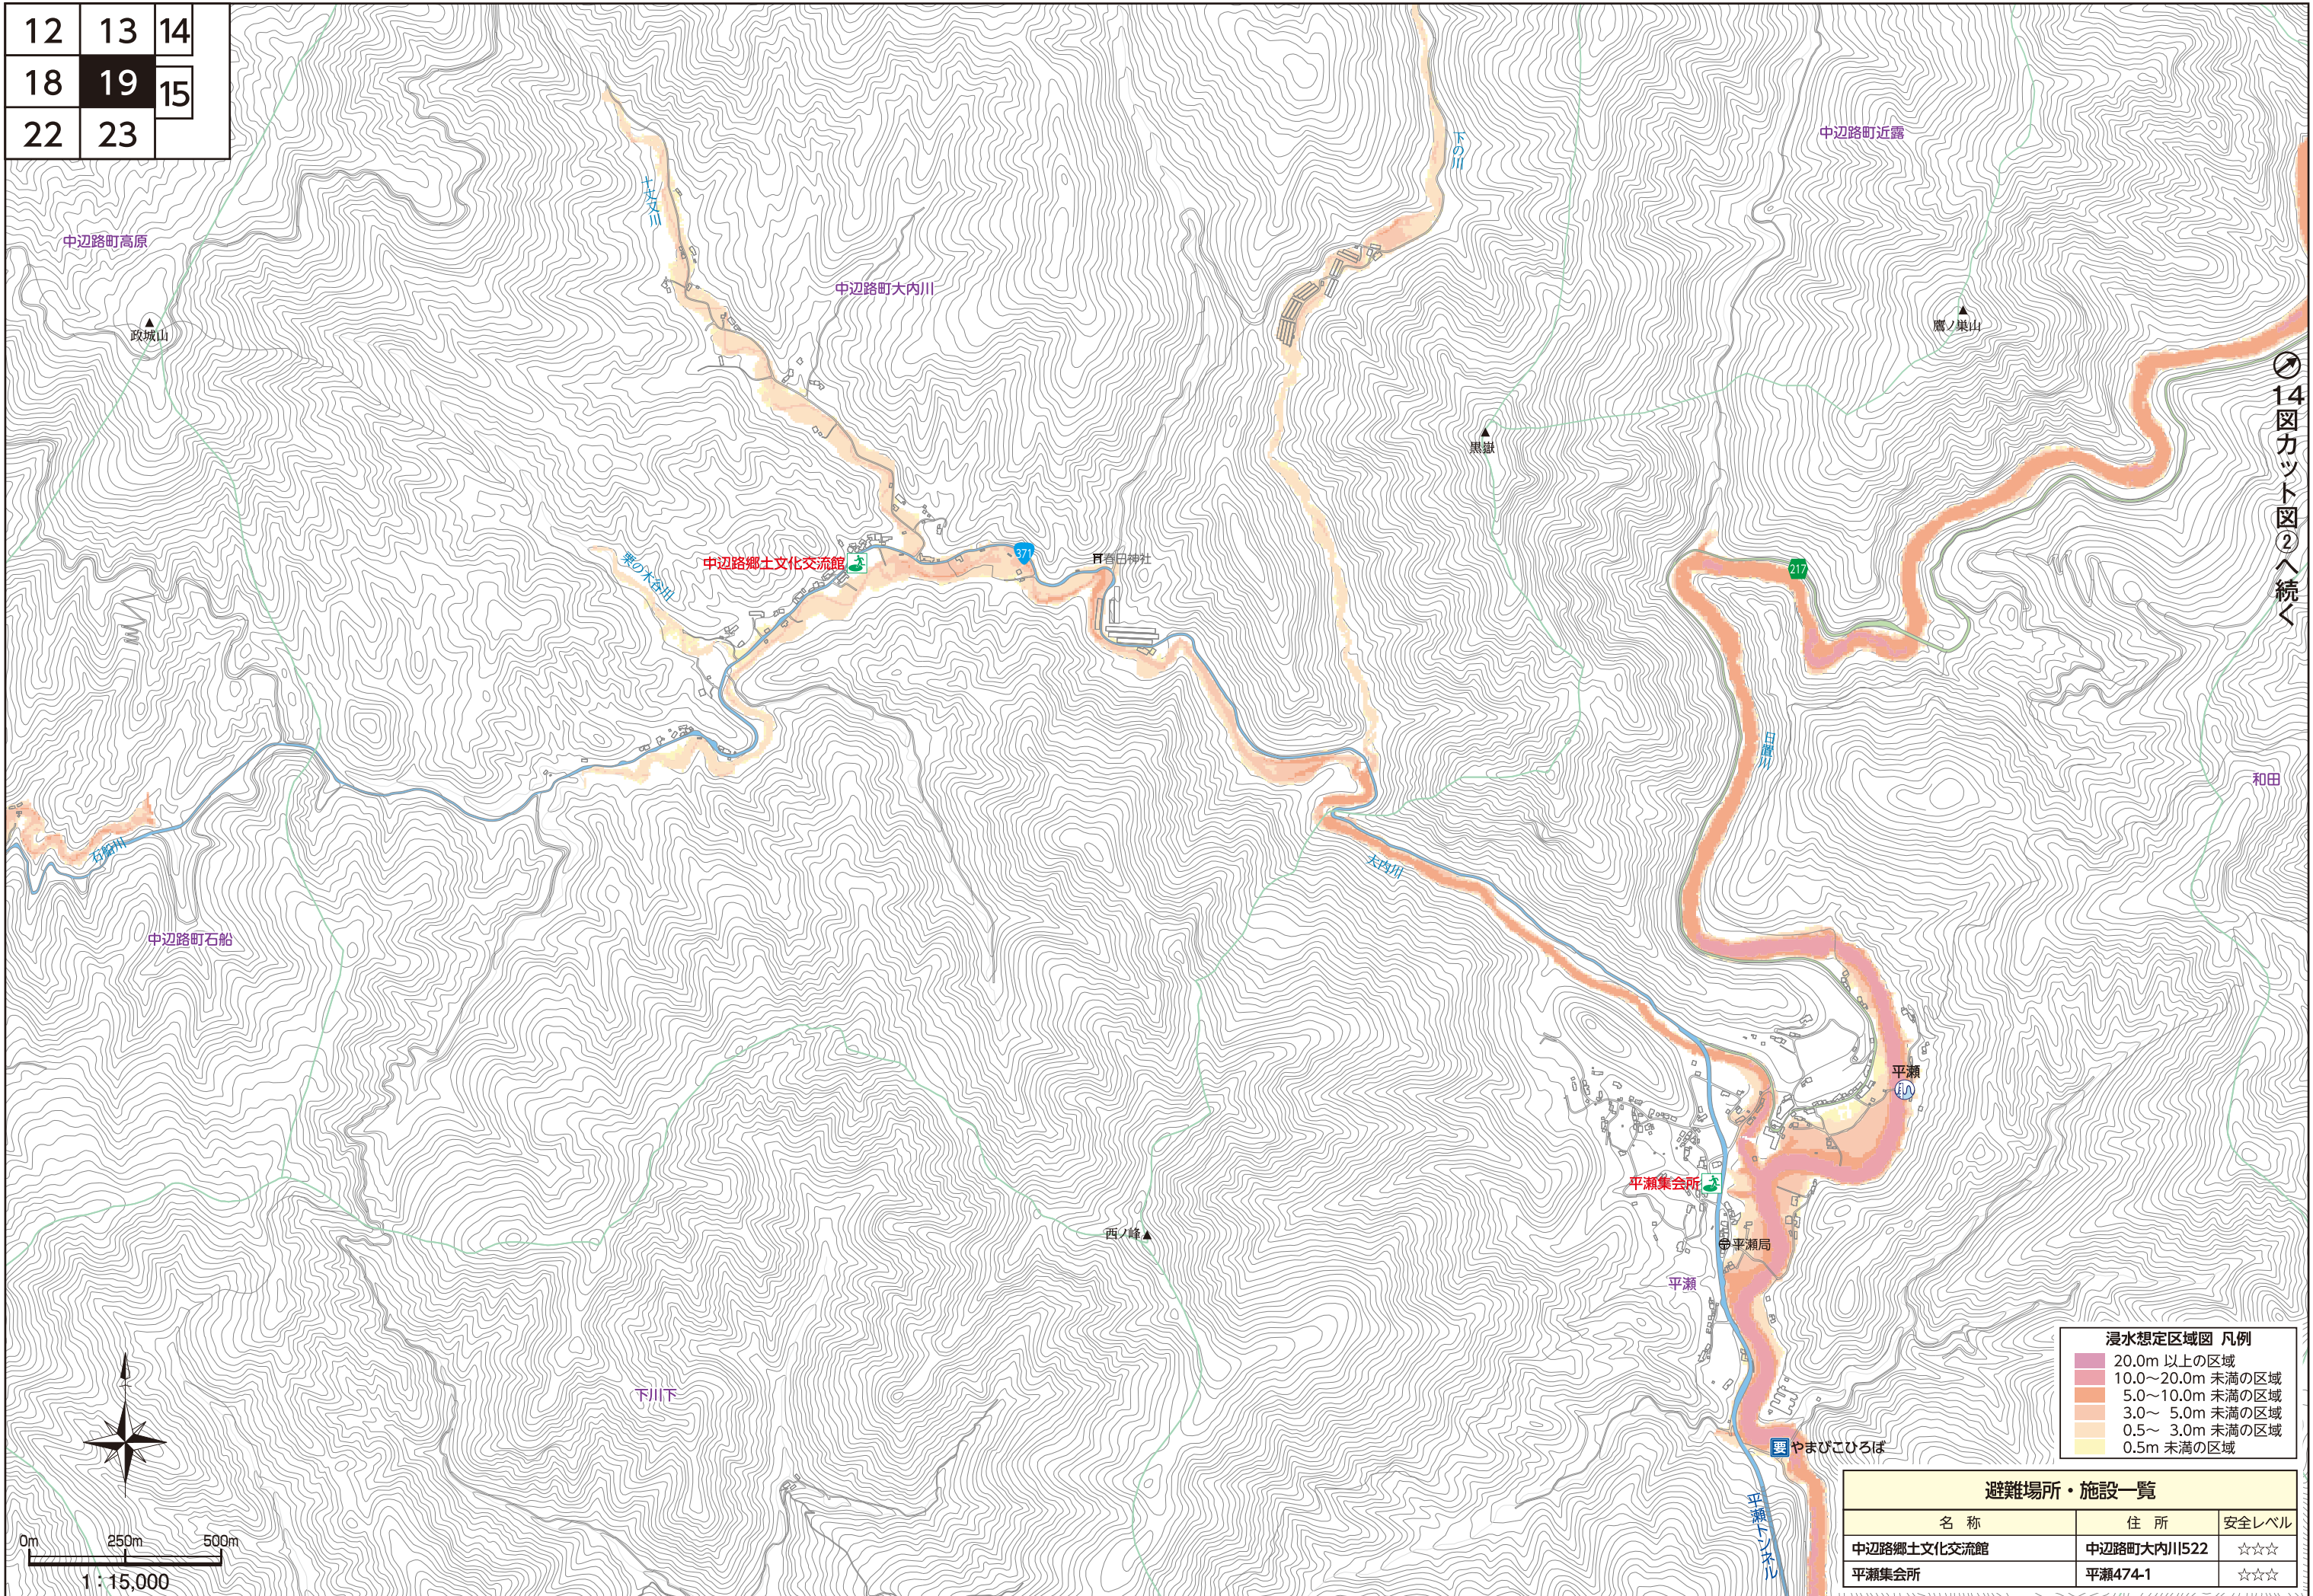

10	11
16	17
20	21

浸水想定区域図 凡例

20.0m 以上の区域
10.0~20.0m 未満の区域
5.0~10.0m 未満の区域
3.0~ 5.0m 未満の区域
0.5~ 3.0m 未満の区域
0.5m 未満の区域

避難場所・施設一覧

名称	住所	安全レベル
中芳養小学校(3階)	中芳養1815	☆☆
中芳養中学校(2階以上)	中芳養273-2	☆☆
大坊小学校	芳養町3944	☆☆☆

10	11	12
16	17	18
20	21	22

浸水想定区域図 凡例

20.0m 以上の区域
10.0~20.0m 未満の区域
5.0~10.0m 未満の区域
3.0~ 5.0m 未満の区域
0.5~ 3.0m 未満の区域
0.5m 未満の区域

避難場所・施設一覧		
名称	住所	安全レベル
長野小学校	長野641	☆☆☆
東原多目的集会所	長野1146-2	☆☆☆
旧伏菟野小学校(2階)	伏菟野110	☆☆
上野多目的集会所	上野654-3	☆☆☆
西原ふれあい館 棚	長野2880-11	☆☆☆
旧長野中学校	長野1401	☆☆☆

12	13	14
18	19	15
22	23	

14図カット図②へ続く

浸水想定区域図 凡例

Dark Red	20.0m 以上の区域
Red	10.0~20.0m 未満の区域
Orange	5.0~10.0m 未満の区域
Light Orange	3.0~ 5.0m 未満の区域
Yellow-Orange	0.5~ 3.0m 未満の区域
Yellow	0.5m 未満の区域

避難場所・施設一覧

名称	住所	安全レベル
中辺路郷土文化交流館	中辺路町大内川522	☆☆☆
平瀬集会所	平瀬474-1	☆☆☆