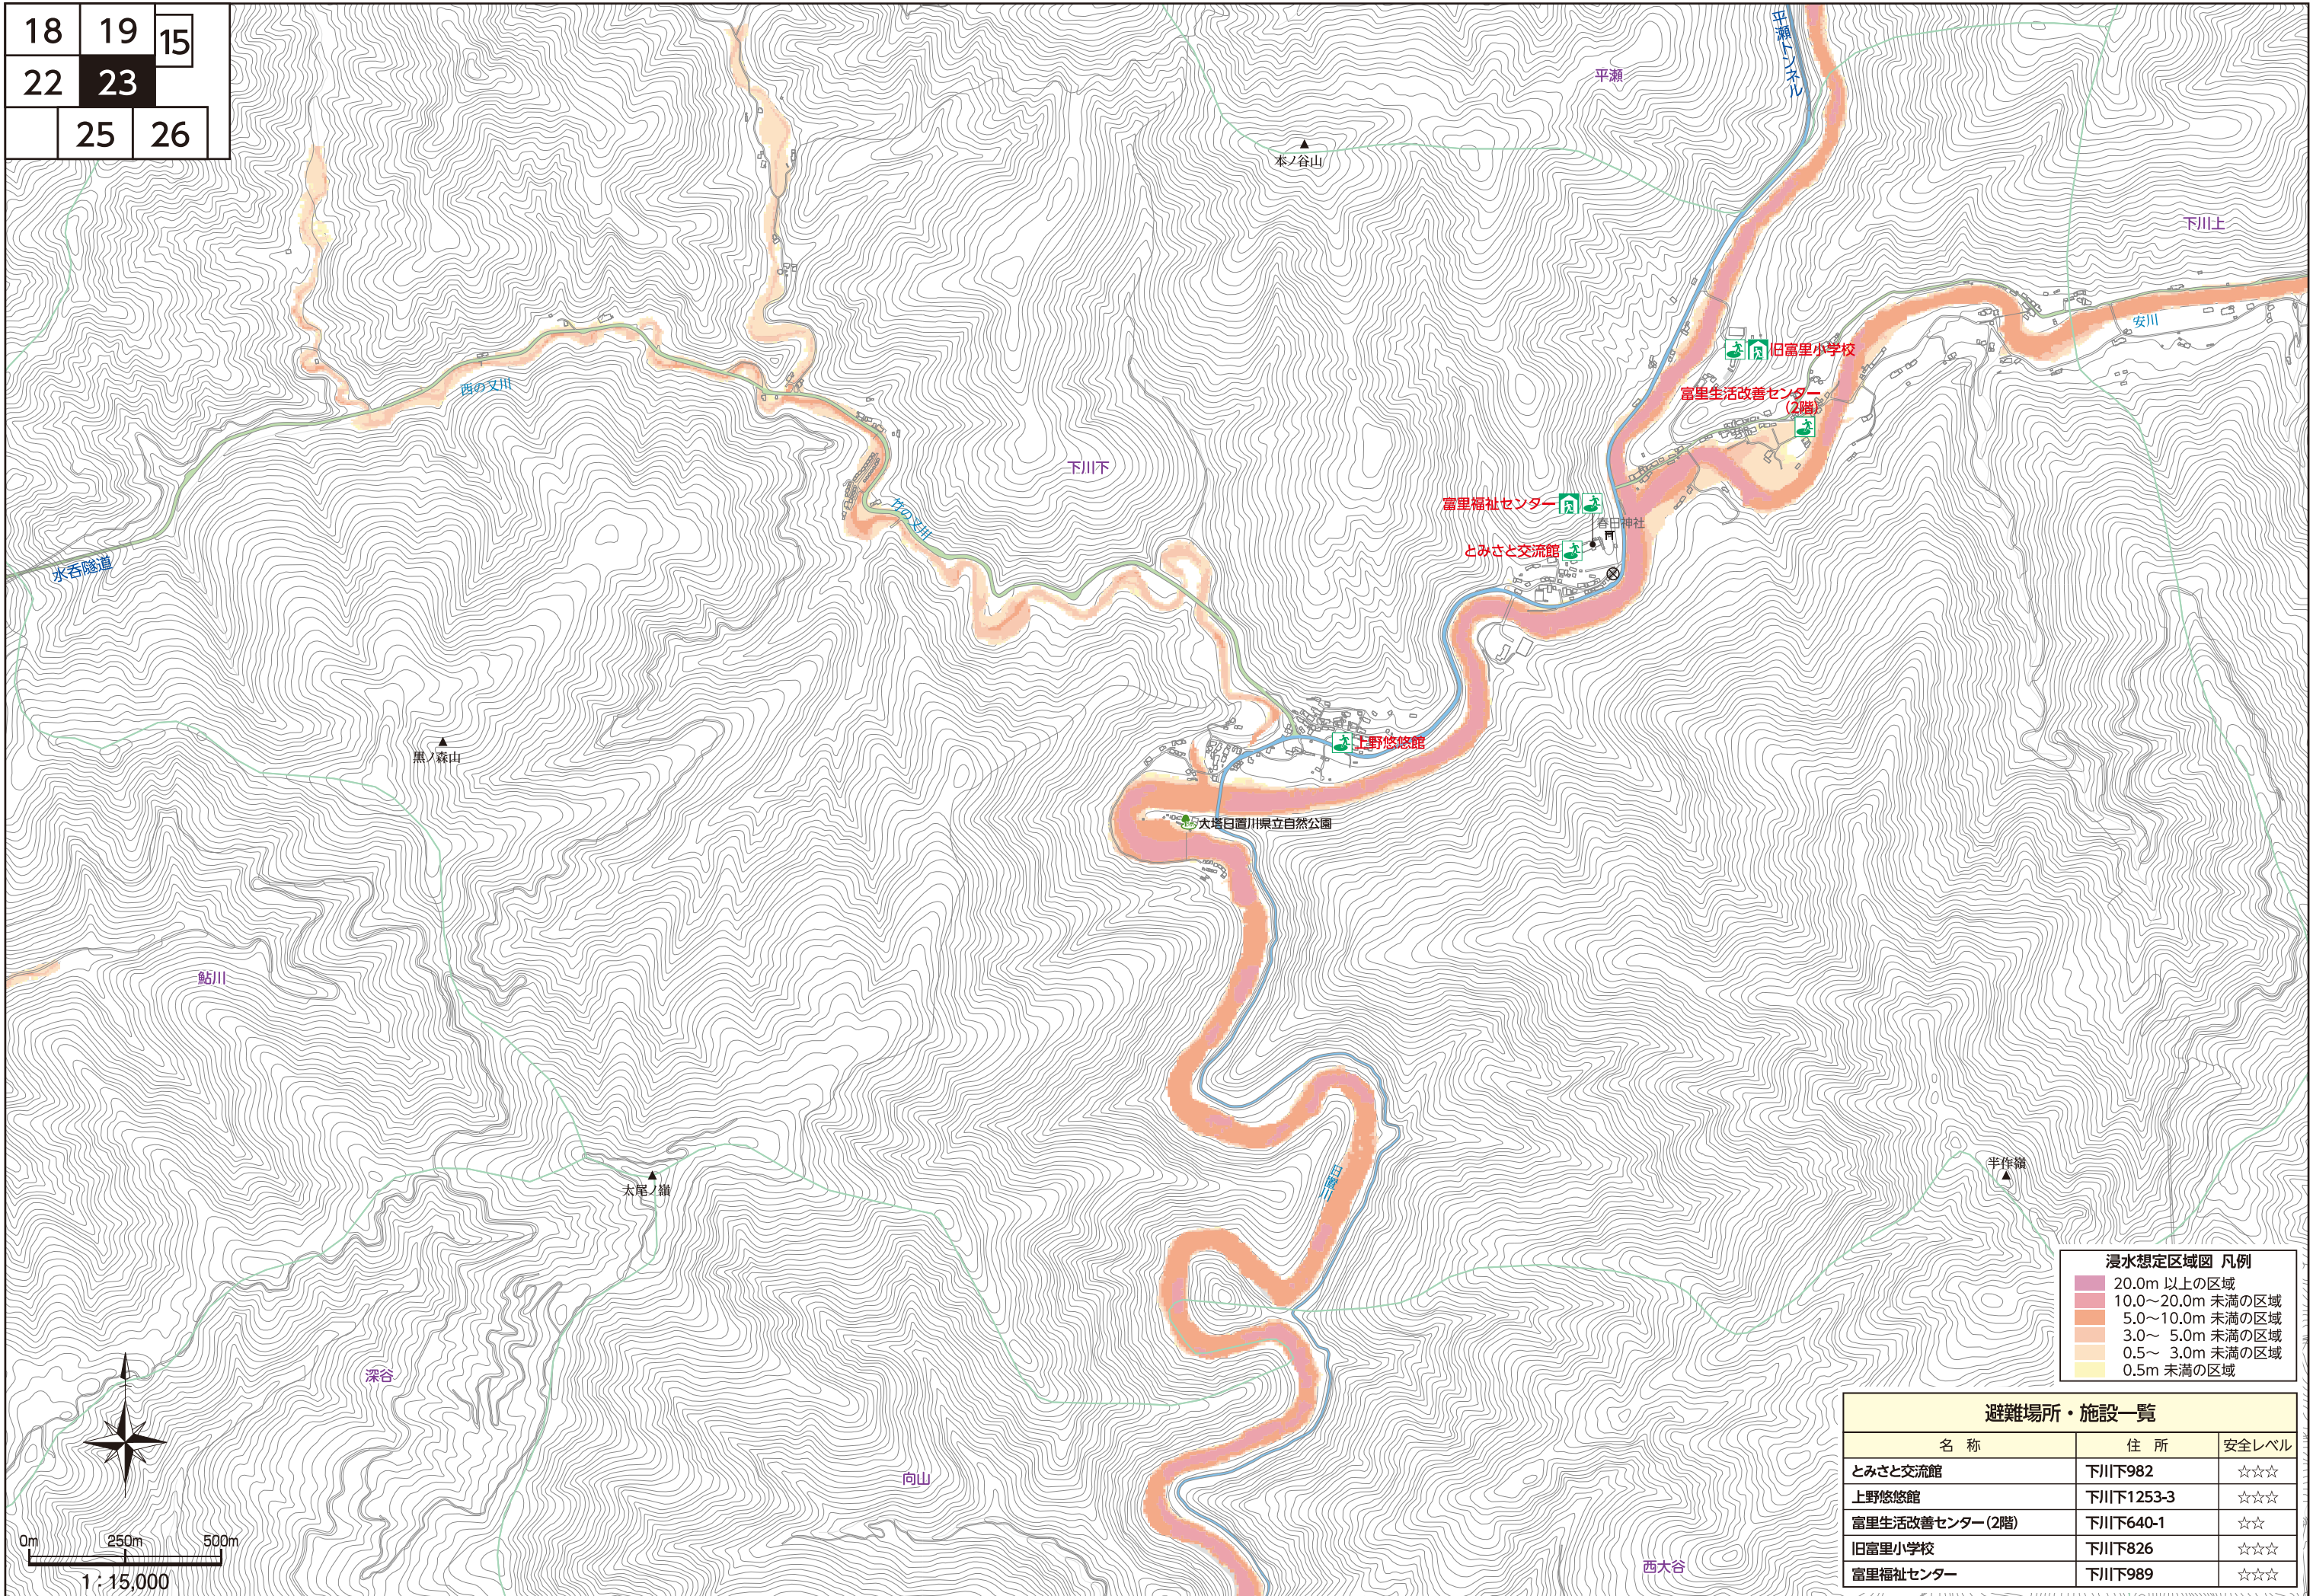

16 17  
20 21  
24

**浸水想定区域図 凡例**

- 20.0m 以上の区域
- 10.0~20.0m 未満の区域
- 5.0~10.0m 未満の区域
- 3.0~ 5.0m 未満の区域
- 0.5~ 3.0m 未満の区域
- 0.5m 未満の区域

**避難場所・施設一覧**

名称	住所	安全レベル
田辺東部小学校	南新万28-1	☆☆☆
ひがしコミュニティセンター	南新万28-1	☆☆☆
西牟婁総合庁舎	朝日ヶ丘23-1	☆☆☆
田辺工業高等学校	あけぼの51-1	☆☆☆
明洋中学校	目良4-1	☆☆☆
西部センター	天神崎11-19	☆☆☆
もともち保育所	天神崎3-28	☆☆☆
田辺第三小学校	上の山二丁目6-10	☆☆☆
田辺スポーツパーク体育館	上の山一丁目23-1-1	☆☆☆
元町長寿館	上の山二丁目13-31	☆☆☆
田辺第一小学校(2階以上)	上屋敷一丁目2-1	☆☆☆
紀南文化会館	新屋敷町1	☆☆☆
高雄中学校(2階以上)	高雄三丁目20-1	☆☆☆
市民総合センター(2階以上)	高雄一丁目23-1	☆☆☆
田辺第二小学校	東陽21-1	☆☆☆
田辺市文化交流センター(たなべる)	東陽31-1	☆☆☆
田辺高等学校	学園1-71	☆☆☆
南紀高等学校	学園1-88	☆☆☆
東陽中学校	神子浜一丁目4-66	☆☆☆
高山寺	稲成町392	☆☆☆
稲成小学校	稲成町780	☆☆☆

16	17	18
20	21	22
24		

浸水想定区域図 凡例

20.0m 以上の区域
10.0~20.0m 未満の区域
5.0~10.0m 未満の区域
3.0~ 5.0m 未満の区域
0.5~ 3.0m 未満の区域
0.5m 未満の区域

避難場所・施設一覧

名称	住所	安全レベル
衣笠中学校(2階以上)	中三栖147-1	☆☆
三栖小学校	中三栖2095	☆☆☆
三栖コミュニティセンター(2階)	中三栖805	☆☆
城山台集会所	城山台12-11	☆☆☆
介護老人保健施設あきつ	上秋津2310-9	-

\*田辺市域外のハザード情報に関しては、各市町村関係部署にお問合せください。

18	19	15
22	23	
	25	26

**浸水想定区域図 凡例**

20.0m 以上の区域
10.0~20.0m 未満の区域
5.0~10.0m 未満の区域
3.0~ 5.0m 未満の区域
0.5~ 3.0m 未満の区域
0.5m 未満の区域

**避難場所・施設一覧**

名称	住所	安全レベル
とみさと交流館	下川下982	☆☆☆
上野悠悠館	下川下1253-3	☆☆☆
富里生活改善センター(2階)	下川下640-1	☆☆
旧富里小学校	下川下826	☆☆☆
富里福祉センター	下川下989	☆☆☆