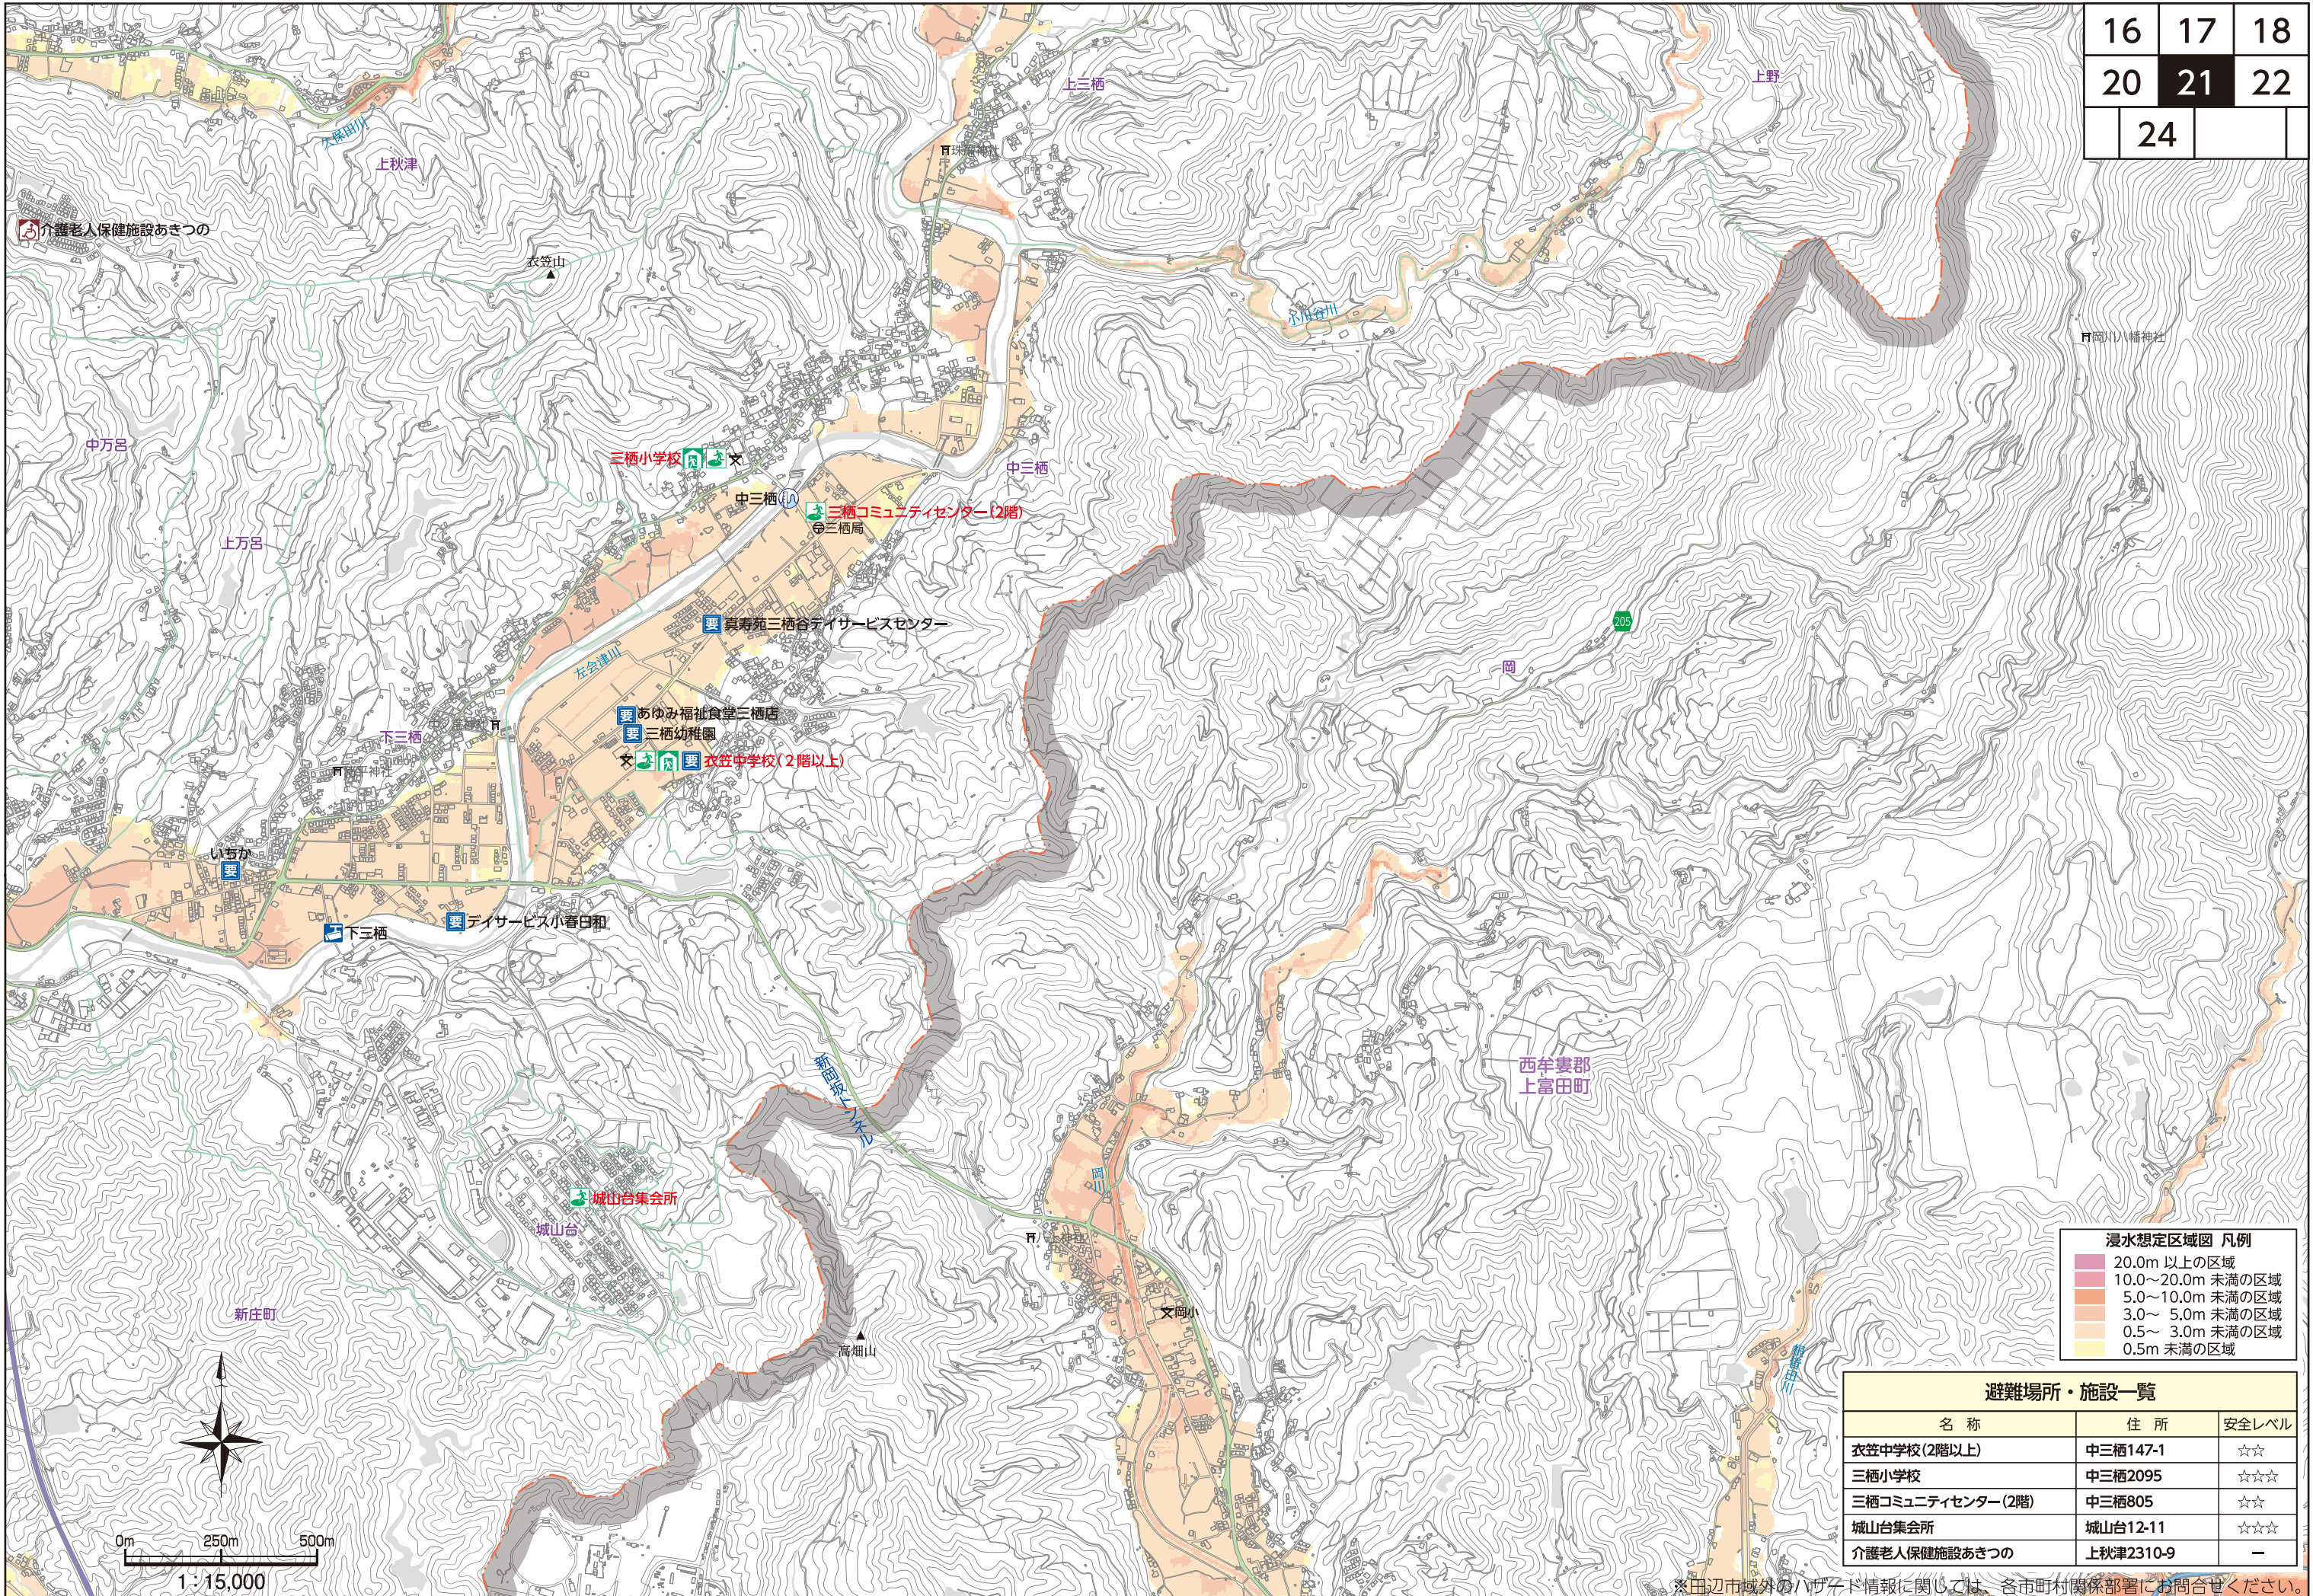

16 17  
20 21  
24

**浸水想定区域図 凡例**

- 20.0m 以上の区域
- 10.0~20.0m 未満の区域
- 5.0~10.0m 未満の区域
- 3.0~ 5.0m 未満の区域
- 0.5~ 3.0m 未満の区域
- 0.5m 未満の区域

**避難場所・施設一覧**

名称	住所	安全レベル
田辺東部小学校	南新万28-1	☆☆☆
ひがしコミュニティセンター	南新万28-1	☆☆☆
西牟婁総合庁舎	朝日ヶ丘23-1	☆☆☆
田辺工業高等学校	あけぼの51-1	☆☆☆
明洋中学校	目良4-1	☆☆☆
西部センター	天神崎11-19	☆☆☆
もともち保育所	天神崎3-28	☆☆☆
田辺第三小学校	上の山二丁目6-10	☆☆☆
田辺スポーツパーク体育館	上の山一丁目23-1-1	☆☆☆
元町長寿館	上の山二丁目13-31	☆☆☆
田辺第一小学校(2階以上)	上屋敷一丁目2-1	☆☆☆
紀南文化会館	新屋敷町1	☆☆☆
高雄中学校(2階以上)	高雄三丁目20-1	☆☆☆
市民総合センター(2階以上)	高雄一丁目23-1	☆☆☆
田辺第二小学校	東陽21-1	☆☆☆
田辺市文化交流センター(たなべる)	東陽31-1	☆☆☆
田辺高等学校	学園1-71	☆☆☆
南紀高等学校	学園1-88	☆☆☆
東陽中学校	神子浜一丁目4-66	☆☆☆
高山寺	稲成町392	☆☆☆
稲成小学校	稲成町780	☆☆☆

名称	住所	安全レベル
稲成公民館	稲成町2779-3	—
秋津多目的研修センター(2階)	秋津町227-30	☆☆
宝満寺	秋津町630	☆☆☆
上秋津農村環境改善センター	上秋津2083-1	—
上秋津中学校	上秋津2263-2	☆☆☆
上秋津小学校	上秋津2196-1	☆☆☆
紀洋団地集会所	中万呂782-9	☆☆☆
万呂コミュニティセンター(2階以上)	中万呂46-3	☆☆
会津小学校(2階以上)	下万呂59-1	☆☆
はやごと保育所	芳養町1774-9	☆☆☆
芳養小学校	芳養松原二丁目18-36	☆☆☆
芳養公民館	芳養松原一丁目15-8	☆☆☆
芳養児童センター	芳養町1725-28	—
田辺市体育センター	芳養町108-4	☆☆☆

16	17	18
20	21	22
24		

浸水想定区域図 凡例

20.0m 以上の区域
10.0~20.0m 未満の区域
5.0~10.0m 未満の区域
3.0~ 5.0m 未満の区域
0.5~ 3.0m 未満の区域
0.5m 未満の区域

避難場所・施設一覧

名称	住所	安全レベル
衣笠中学校(2階以上)	中三栖147-1	☆☆
三栖小学校	中三栖2095	☆☆☆
三栖コミュニティセンター(2階)	中三栖805	☆☆
城山台集会所	城山台12-11	☆☆☆
介護老人保健施設あきつ	上秋津2310-9	-

\*田辺市域外のハザード情報に関しては、各市町村関係部署にお問合せください。

18	19	15
22	23	
	25	26

**浸水想定区域図 凡例**

20.0m 以上の区域
10.0~20.0m 未満の区域
5.0~10.0m 未満の区域
3.0~ 5.0m 未満の区域
0.5~ 3.0m 未満の区域
0.5m 未満の区域

**避難場所・施設一覧**

名称	住所	安全レベル
とみさと交流館	下川下982	☆☆☆
上野悠悠館	下川下1253-3	☆☆☆
富里生活改善センター(2階)	下川下640-1	☆☆
旧富里小学校	下川下826	☆☆☆
富里福祉センター	下川下989	☆☆☆