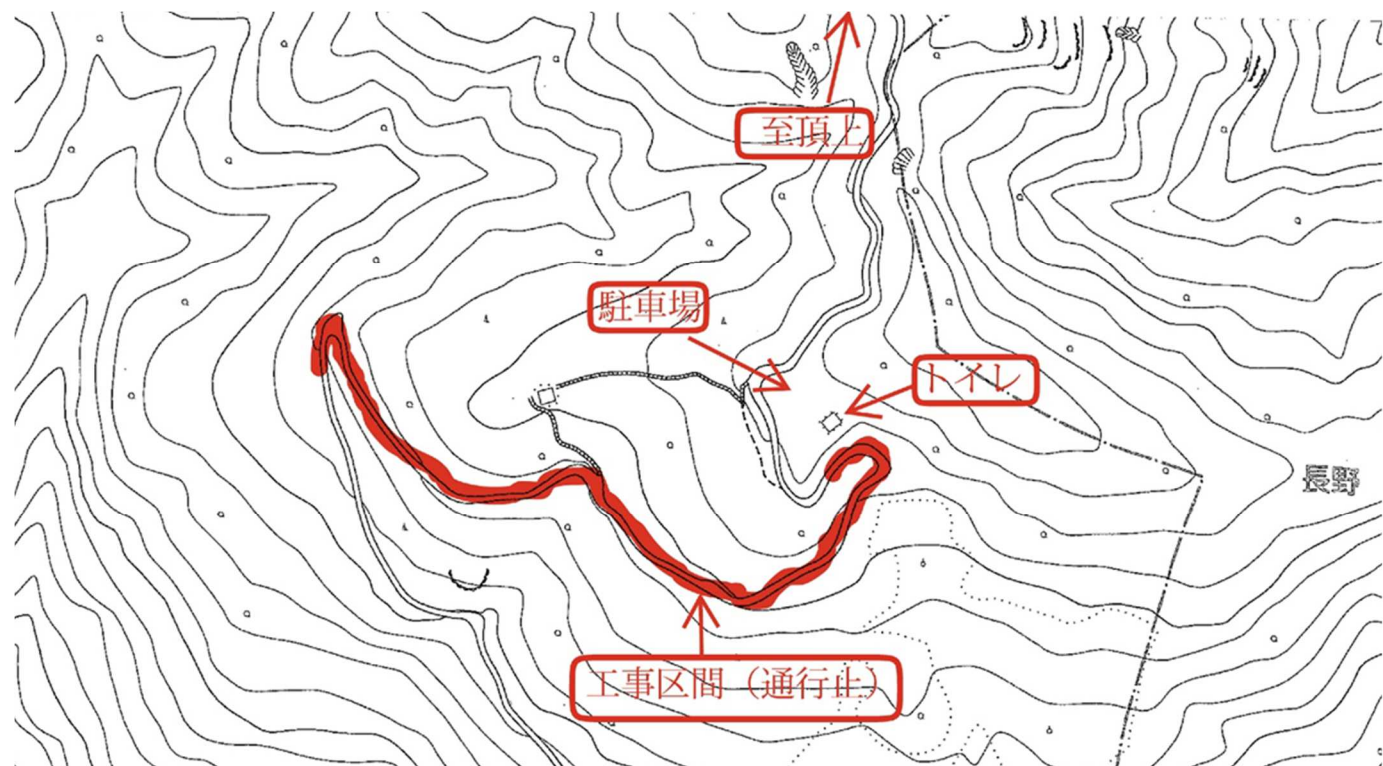

上秋津愛郷会からのお知らせ

愛郷会会員の皆様方には、総会開催通知書でお知らせのとおり、5月2日に公益社団法人上秋津愛郷会第15回定時総会を開催いたしました。

全議案について、原案のとおり可決いたしました。

なお、役員名簿、定款、規約、貸借対照表（令和8年3月31日現在）を、上秋津農村環境改善センターの愛郷会掲示板に開示しています。

高尾山の登山道の整備工事について

この度、高尾山頂上付近の道路で、隆起、陥没割れが生じたため、補修工事を行います。

工事期間中は、工事車両以外の車両及び歩行者を通行止めとします。

工事に伴い、皆様にはご不便をおかけいたしますが、何卒ご理解とご協力を賜りますようお願い申し上げます。

・ 工事期間：令和8年7月1日～7月20日(予定)

※天候等の都合により、工事期間が延期になる場合もあります。

いきいき健康増進 6月の予定

11日(木) 室内ゲーム

25日(木) 歌

※内容は変更する場合がございますので、ご了承ください。

上秋津幼稚園からのお知らせ

幼稚園にも少し慣れた5月。幼稚園を飛び出して地域へ出かけました。