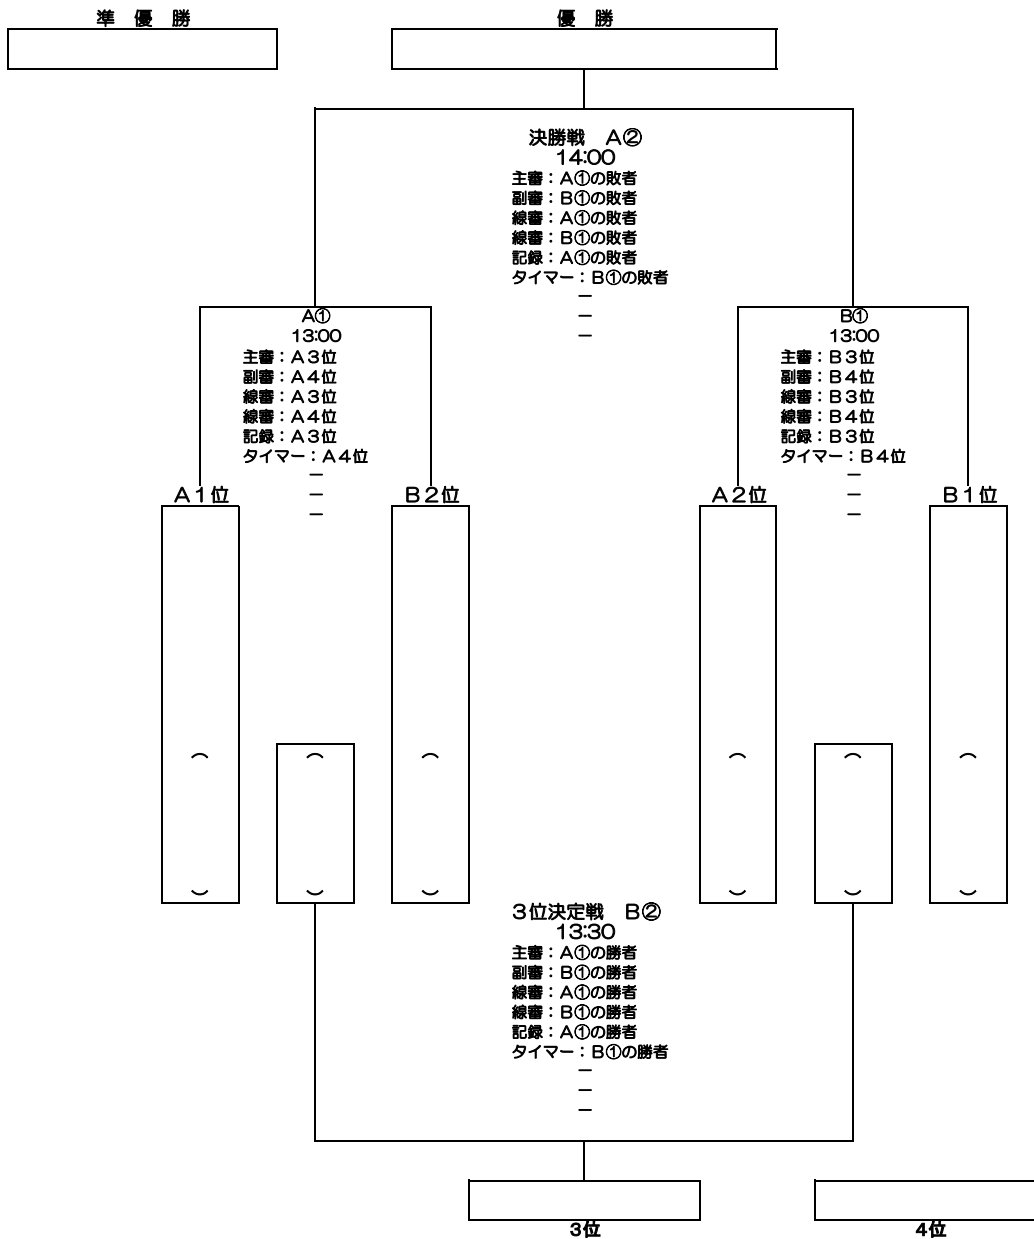

令和8年度 第24回 田辺市子どもクラブドッジボール大会出場チーム

番号	抽選結果	校区	チーム名	選手人数
1	B3	田辺第一	第一ロケッツ	16人
2	A1	田辺第二	田ニっ子ウルフ	9人
3	C1	田辺第二	田ニっ子ドンキーズ	11人
4	A4	田辺第三	16代目メントス	10人
5	B1	芳養	ボンバーズ	9人
6	D2	新庄・新庄第二	H&M	11人
7	C3	稲成	INARI	9人
8	A3	田辺東部	TOBUポアラ	16人
9	C2	会津	会津魂	11人
10	B2	会津	会津嵐	15人
11	D3	上秋津	KDC	10人
12	D1	三栖	MDT	10人
13	A2	三栖	MDT絆	11人