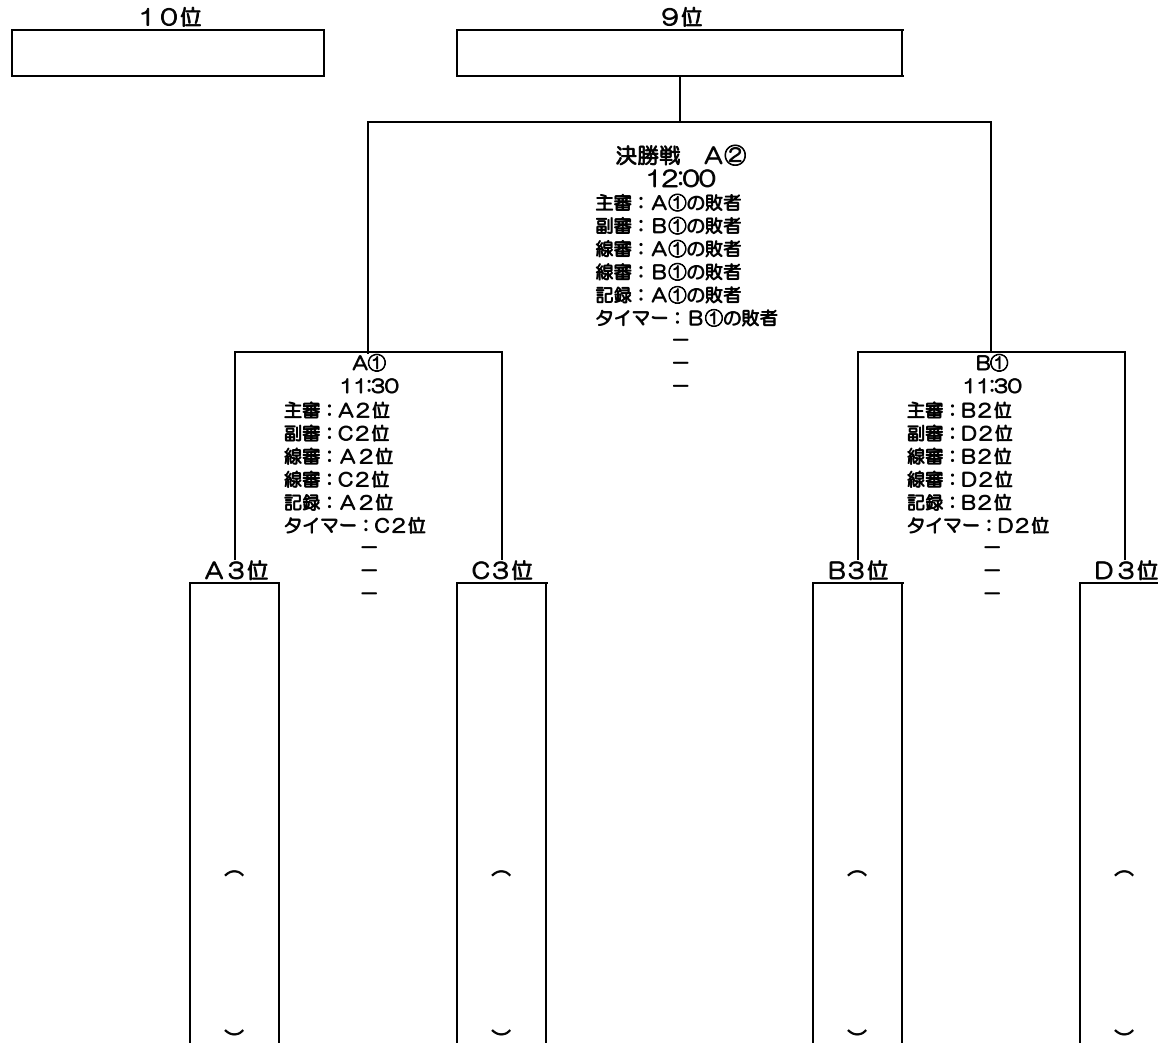

対戦表(予選)

7月5日

会場		田辺スポーツパーク体育館 Aコート																		
試合	時間	対戦表						審判						運営委員						
		チーム名	校区		チーム名	校区	主審	副審	線審				記録・タイマー係		ボール係		ボール係			
1	8:30	A1	田ニっ子ウルフ	田辺第二	-	A2	MDT絆	三 栖	C2	C1	C2	C2	C1	C1	C3	C3	A1	A1	A2	A2
2	8:50	A3	TOBUポアラ	田辺東部	-	A4	16代目メントス	田辺第三	A1	A2	A1	A1	A2	A2	C1	C1	A3	A3	A4	A4
3	9:10	C1	田ニっ子ドンキーズ	田辺第二	-	C2	会津魂	会 津	A3	A4	A3	A3	A4	A4	A1	A1	C1	C1	C2	C2
4	9:30	A1	田ニっ子ウルフ	田辺第二	-	A3	TOBUポアラ	田辺東部	C2	C1	C2	C2	C1	C1	A4	A4	A1	A1	A3	A3
5	9:45	C1	田ニっ子ドンキーズ	田辺第二	-	C3	INARI	稲 成	A3	A1	A3	A3	A1	A1	A2	A2	C1	C1	C3	C3
6	10:05	A2	MDT絆	三 栖	-	A4	16代目メントス	田辺第三	C1	C3	C1	C1	C3	C3	C2	C2	A2	A2	A4	A4
7	10:20	C2	会津魂	会 津	-	C3	INARI	稲 成	A2	A4	A2	A2	A4	A4	A3	A3	C2	C2	C3	C3
8	10:35	A1	田ニっ子ウルフ	田辺第二	-	A4	16代目メントス	田辺第三	C3	C2	C3	C3	C2	C2	C1	C1	A1	A1	A4	A4
9	10:50	A2	MDT絆	三 栖	-	A3	TOBUポアラ	田辺東部	A4	A1	A4	A4	A1	A1	C2	C2	A2	A2	A3	A3

会場		田辺スポーツパーク体育館 Bコート																		
試合	時間	対戦表						審判						運営委員						
		チーム名	校区		チーム名	校区	主審	副審	線審				記録・タイマー係		ボール係		ボール係			
1	8:30	B1	ボンバース	芳 養	-	B2	会津嵐	会 津	D2	D3	D2	D2	D3	D3	D1	D1	B1	B1	B2	B2
2	8:50	D1	MDT	三 栖	-	D2	H&M	新庄・新庄第二	B1	B2	B1	B1	B2	B2	B3	B3	D1	D1	D2	D2
3	9:10	B1	ボンバース	芳 養	-	B3	第一ロケッツ	田辺第一	D1	D2	D1	D1	D2	D2	D3	D3	B1	B1	B3	B3
4	9:30	D1	MDT	三 栖	-	D3	KDC	上 秋 津	B3	B1	B3	B3	B1	B1	B2	B2	D1	D1	D3	D3
5	9:50	B2	会津嵐	会 津	-	B3	第一ロケッツ	田辺第一	D3	D1	D3	D3	D1	D1	D2	D2	B2	B2	B3	B3
6	10:05	D2	H&M	新庄・新庄第二	-	D3	KDC	上 秋 津	B2	B3	B2	B2	B3	B3	B1	B1	D2	D2	D3	D3

令和8年度 第24回田辺市ドッジボール大会（9、10位決定戦）

7月5日