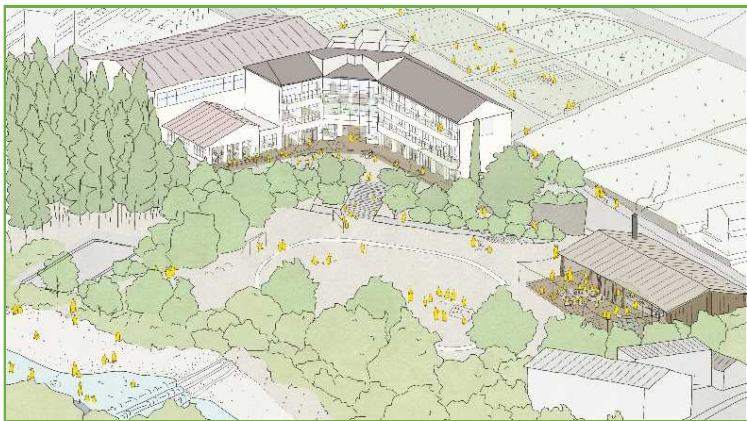

「仮称：うつほの杜学園」概要

開校予定日：令和7年4月（目標）
 所在地：田辺市中辺路町川合1441-1（旧二川小学校）
 学校概要：小学校 定員150名（想定）
 中学校 定員75名（想定）※令和11年度開校予定
 教職員 20名（想定）

世界遺産熊野古道の自然と歴史、文化豊かなこの地に探究型のバイリンガル小中学校を設立することにより、和歌山に新たな教育の選択肢を増やすとともに、県外からの教育移住、地域活性化の促進にも寄与します。