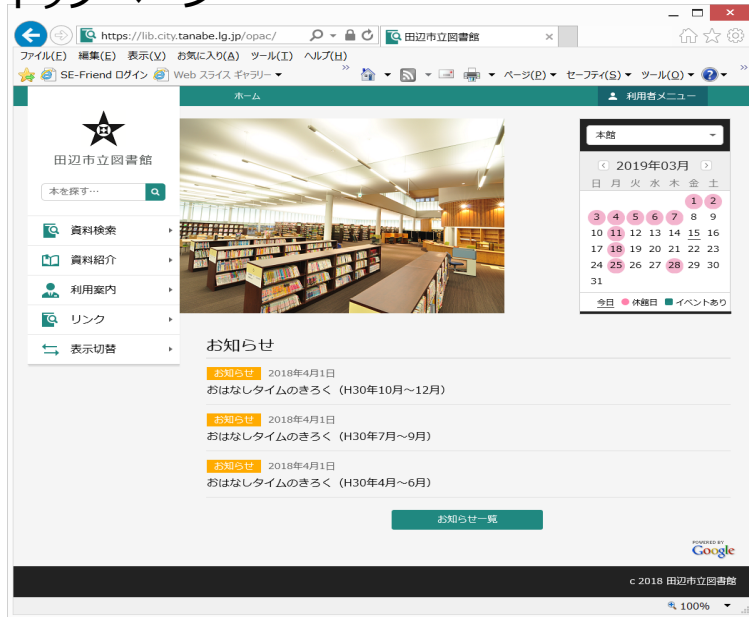

インターネット蔵書検索

トップページ

Point① 検索補助機能
検索ワードを「予測」表示し
本を見つけやすくします。

Point③ 絞り込み機能
検索結果から「絞込情報」を選
択 するだけで関連検索にすぐ
展開できます。

Point② ハイライト表示
検索時に入力したキーワードを黄色に
ハイライト表示します。

従来の検索機能に3つの機能が
加わりました。

インターネットからの予約

予約したい資料を予約かごに入れてまとめて予約できるようになりました。

① 検索結果を予約かごに入れる

② 予約かごから予約する

③ 受取館・連絡方法を選んで送信

※ 予約かごの資料にメモを書いたりカテゴリをつけて管理することができます。