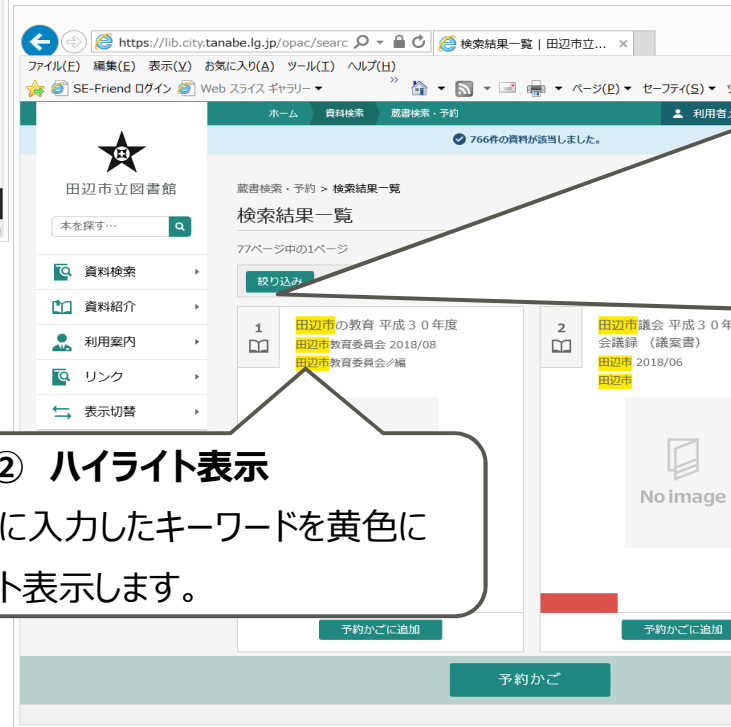

インターネット蔵書検索

トップページ

Point① 検索補助機能
検索ワードを「予測」表示し
本を見つけやすくします。

Point③ 絞り込み機能
検索結果から「絞込情報」を選
択 するだけで関連検索にすぐ
展開できます。

Point② ハイライト表示
検索時に入力したキーワードを黄色に
ハイライト表示します。

従来の検索機能に3つの機能が
加わりました。

インターネットからの予約

予約したい資料を予約かごに入れてまとめて予約できるようになりました。

① 検索結果を予約かごに入れる

② 予約かごから予約する

③ 受取館・連絡方法を選んで送信

※ 予約かごの資料にメモを書いたりカテゴリをつけて管理することができます。