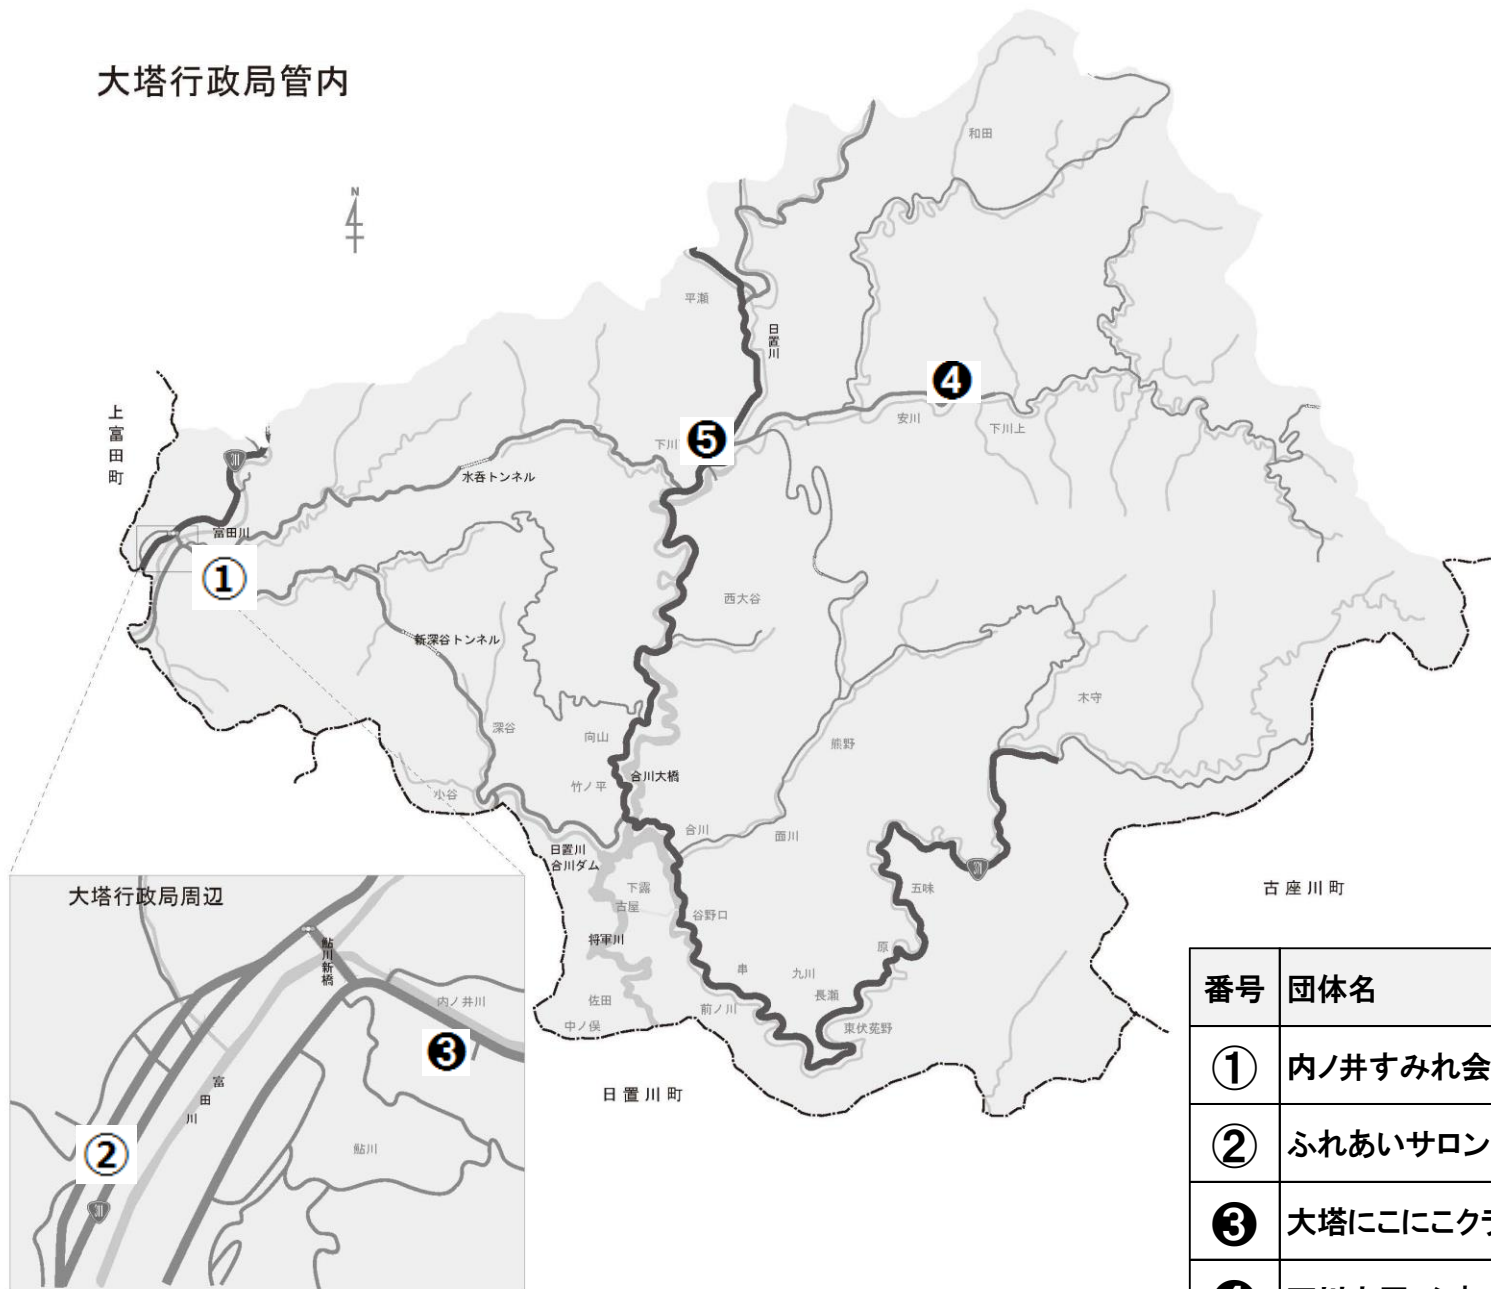

龍神行政局管内

奈良県

番号	団体名	活動場所
①	つれづれ会 (上柳瀬介護予防教室)	上柳瀬集会所
②	ふれ合いサロン「ほて」	芝北野集会所
③	お龍っしゃクラブ	龍神市民センター
④	しあわせクラブ	ささやか館

中辺路行政局管内

番号	団体名	活動場所
①	下芝さゆり会	下芝会館
②	高原すみれ会	高原多目的集会所
③	1111(いい)会	中辺路保健福祉センター
④	るんるんクラブ	近露王子公園

大塔行政局管内

番号	団体名	活動場所
①	内ノ井すみれ会	内ノ井会館
②	ふれあいサロン さくら	下附集落会館
③	大塔にこにこクラブ	大塔健康プラザ
④	下川上区・ふれあい講座	下川上集会所
⑤	富里わかわかクラブ	とみさと交流館

本宮行政局管内

番号	団体名	活動場所
①	小津荷わいわい会	小津荷集会所
②	ささゆり会	保健福祉総合センター うらら館