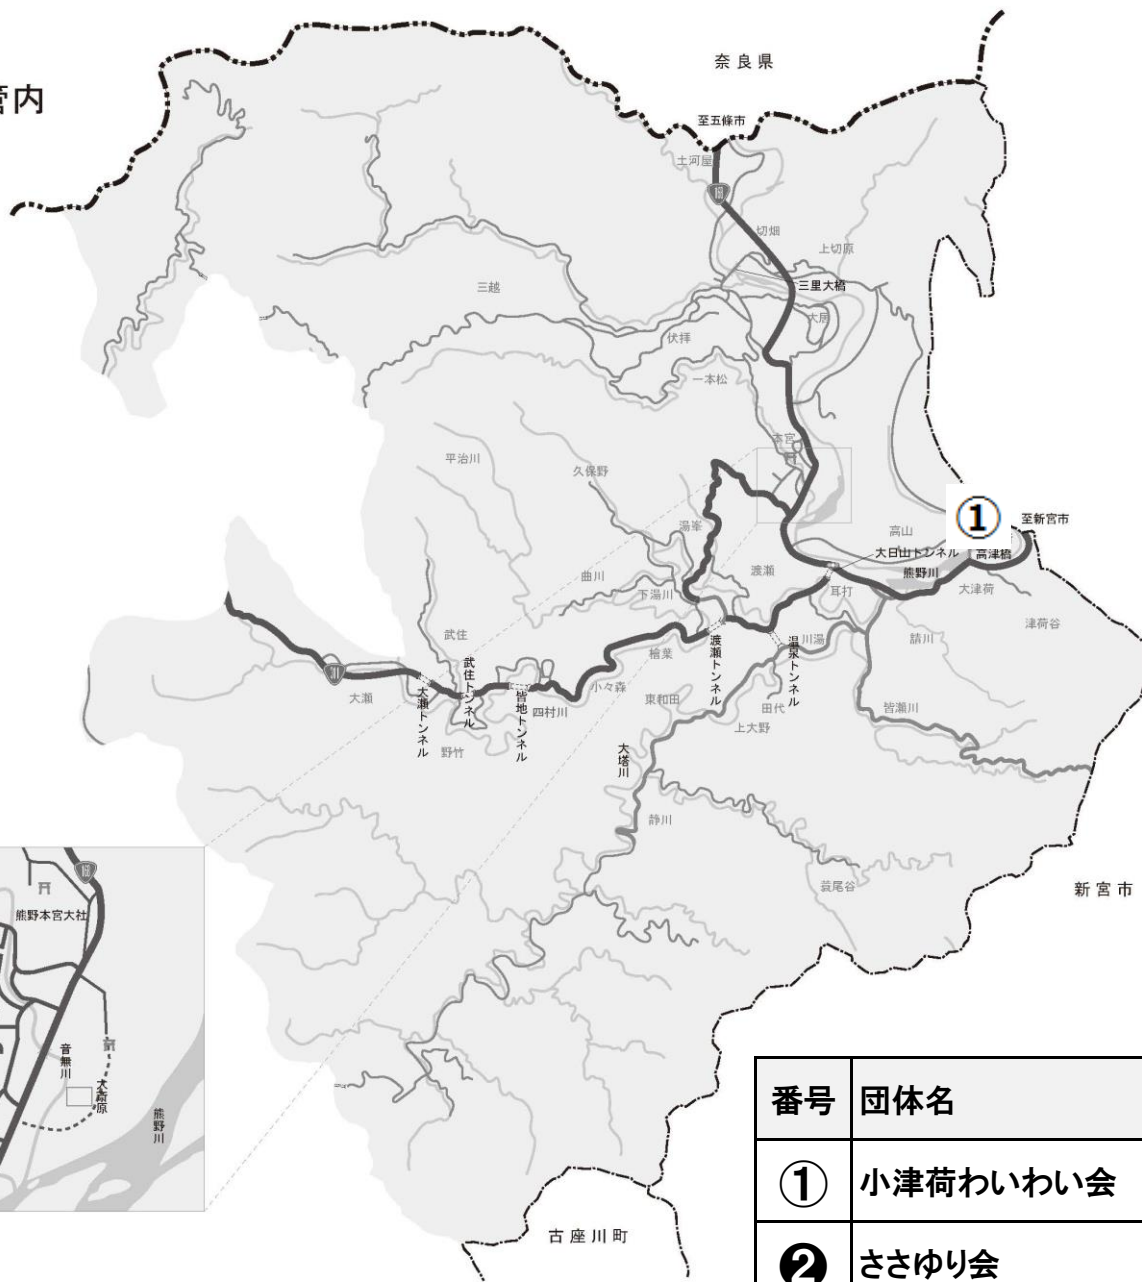

龍神行政局管内

奈良県

番号	団体名	活動場所
①	つれづれ会 (上柳瀬介護予防教室)	上柳瀬集会所
②	ふれ合いサロン「ほて」	芝北野集会所
③	お龍っしゃクラブ	龍神市民センター
④	しあわせクラブ	ささやか館

中辺路行政局管内

番号	団体名	活動場所
①	下芝さゆり会	下芝会館
②	高原すみれ会	高原多目的集会所
③	1111(いい)会	中辺路保健福祉センター
④	るんるんクラブ	近露王子公園

大塔行政局管内

番号	団体名	活動場所
①	内ノ井すみれ会	内ノ井会館
②	ふれあいサロン さくら	下附集落会館
③	大塔にこにこクラブ	大塔健康プラザ
④	下川上区・ふれあい講座	下川上集会所
⑤	富里わかわかクラブ	とみさと交流館

本宮行政局管内

番号	団体名	活動場所
①	小津荷わいわい会	小津荷集会所
②	ささゆり会	保健福祉総合センター うらら館