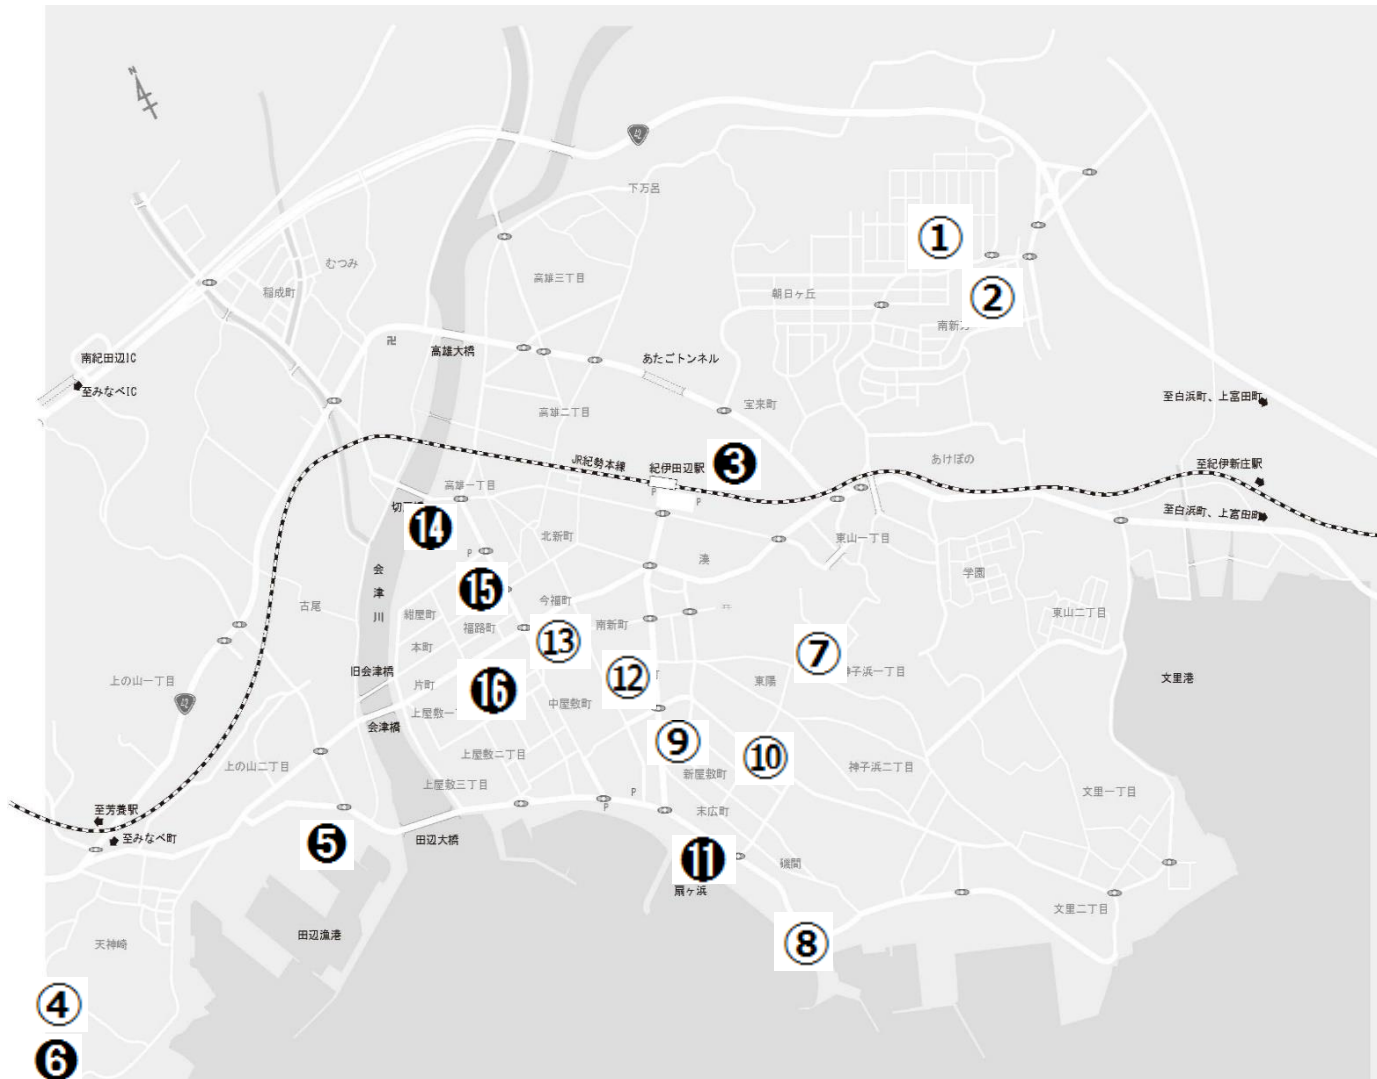

田辺市介護予防自主団体(地域版)

高齢者サロン団体(情報提供:田辺市社会福祉協議会) 令和 3.1 時点

番号の●は運動系の自主会、
団体名の網掛けは「みんなで筋トレ体操」の自主会です。

	番号	団体名	活動場所
東部	①	新万福祉委員会	新万会館
	②	南新万町内会	南新万町内会館
	③	宝来町宝寿会	宝来町内会館

	番号	団体名	活動場所
西部	④	丸山会	立戸会館
	⑤	江川ますがた長寿会	江川枅湯会館
	⑥	れいわみのり倶楽部	立戸町内会館

	番号	団体名	活動場所
南部	⑦	神田ふれあいサロン	神田町内会館
	⑧	松風友の会	松風荘
	⑨	なごやかサロン	新屋敷町内会館
	⑩	東本町三和会	東本町町内会館
	⑪	田辺タラソの会	扇ヶ浜公園と海岸波打ち際

	番号	団体名	活動場所
中部	⑫	下屋敷生き生きサロン	下屋敷町内会館 その他場所
	⑬	中屋敷サロン	中屋敷町内会館
	⑭	いきいきシニアわかやま田辺支部健康リズム体操	市民総合センター
	⑮	栄寿会	栄町町内会館
	⑯	中部フレイル	中部公民館